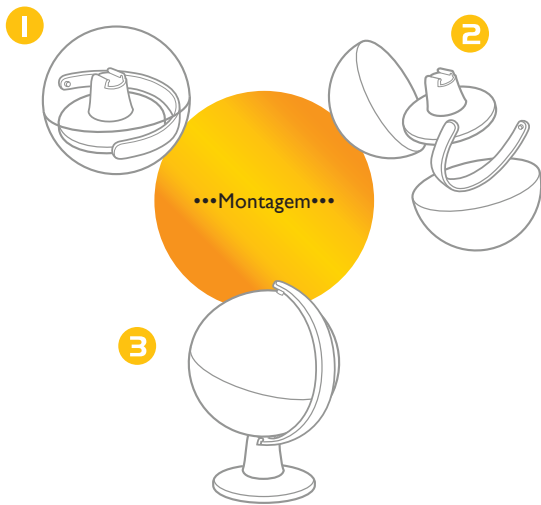

BEGINNERS

Ø 16 CM

Globo pequeno para montar você mesmo.
Mapa National Geographic, rico em
características políticas e físicas.
Base e meridiano estão dentro da esfera
e são fáceis de montar.