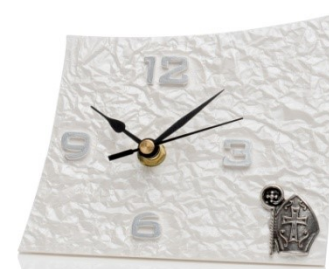

APPLICAZIONI IN BAGNO ARGENTO MADE IN ITALY

LINEA CRESIMA

B0124

B0120

B0121

B0122

B0123

- **B0124 OROLOGIO + PORTAFOTO MITRA 7 X 10**
- **B0120 PORTAFOTO MITRA 10 X 14**
- **B0121 OROLOGIO MITRA 14 X 12**
- **B0122 CORNICE MITRA 16 X 12**
- **B0123 CORNICE MITRA 13 X 10**