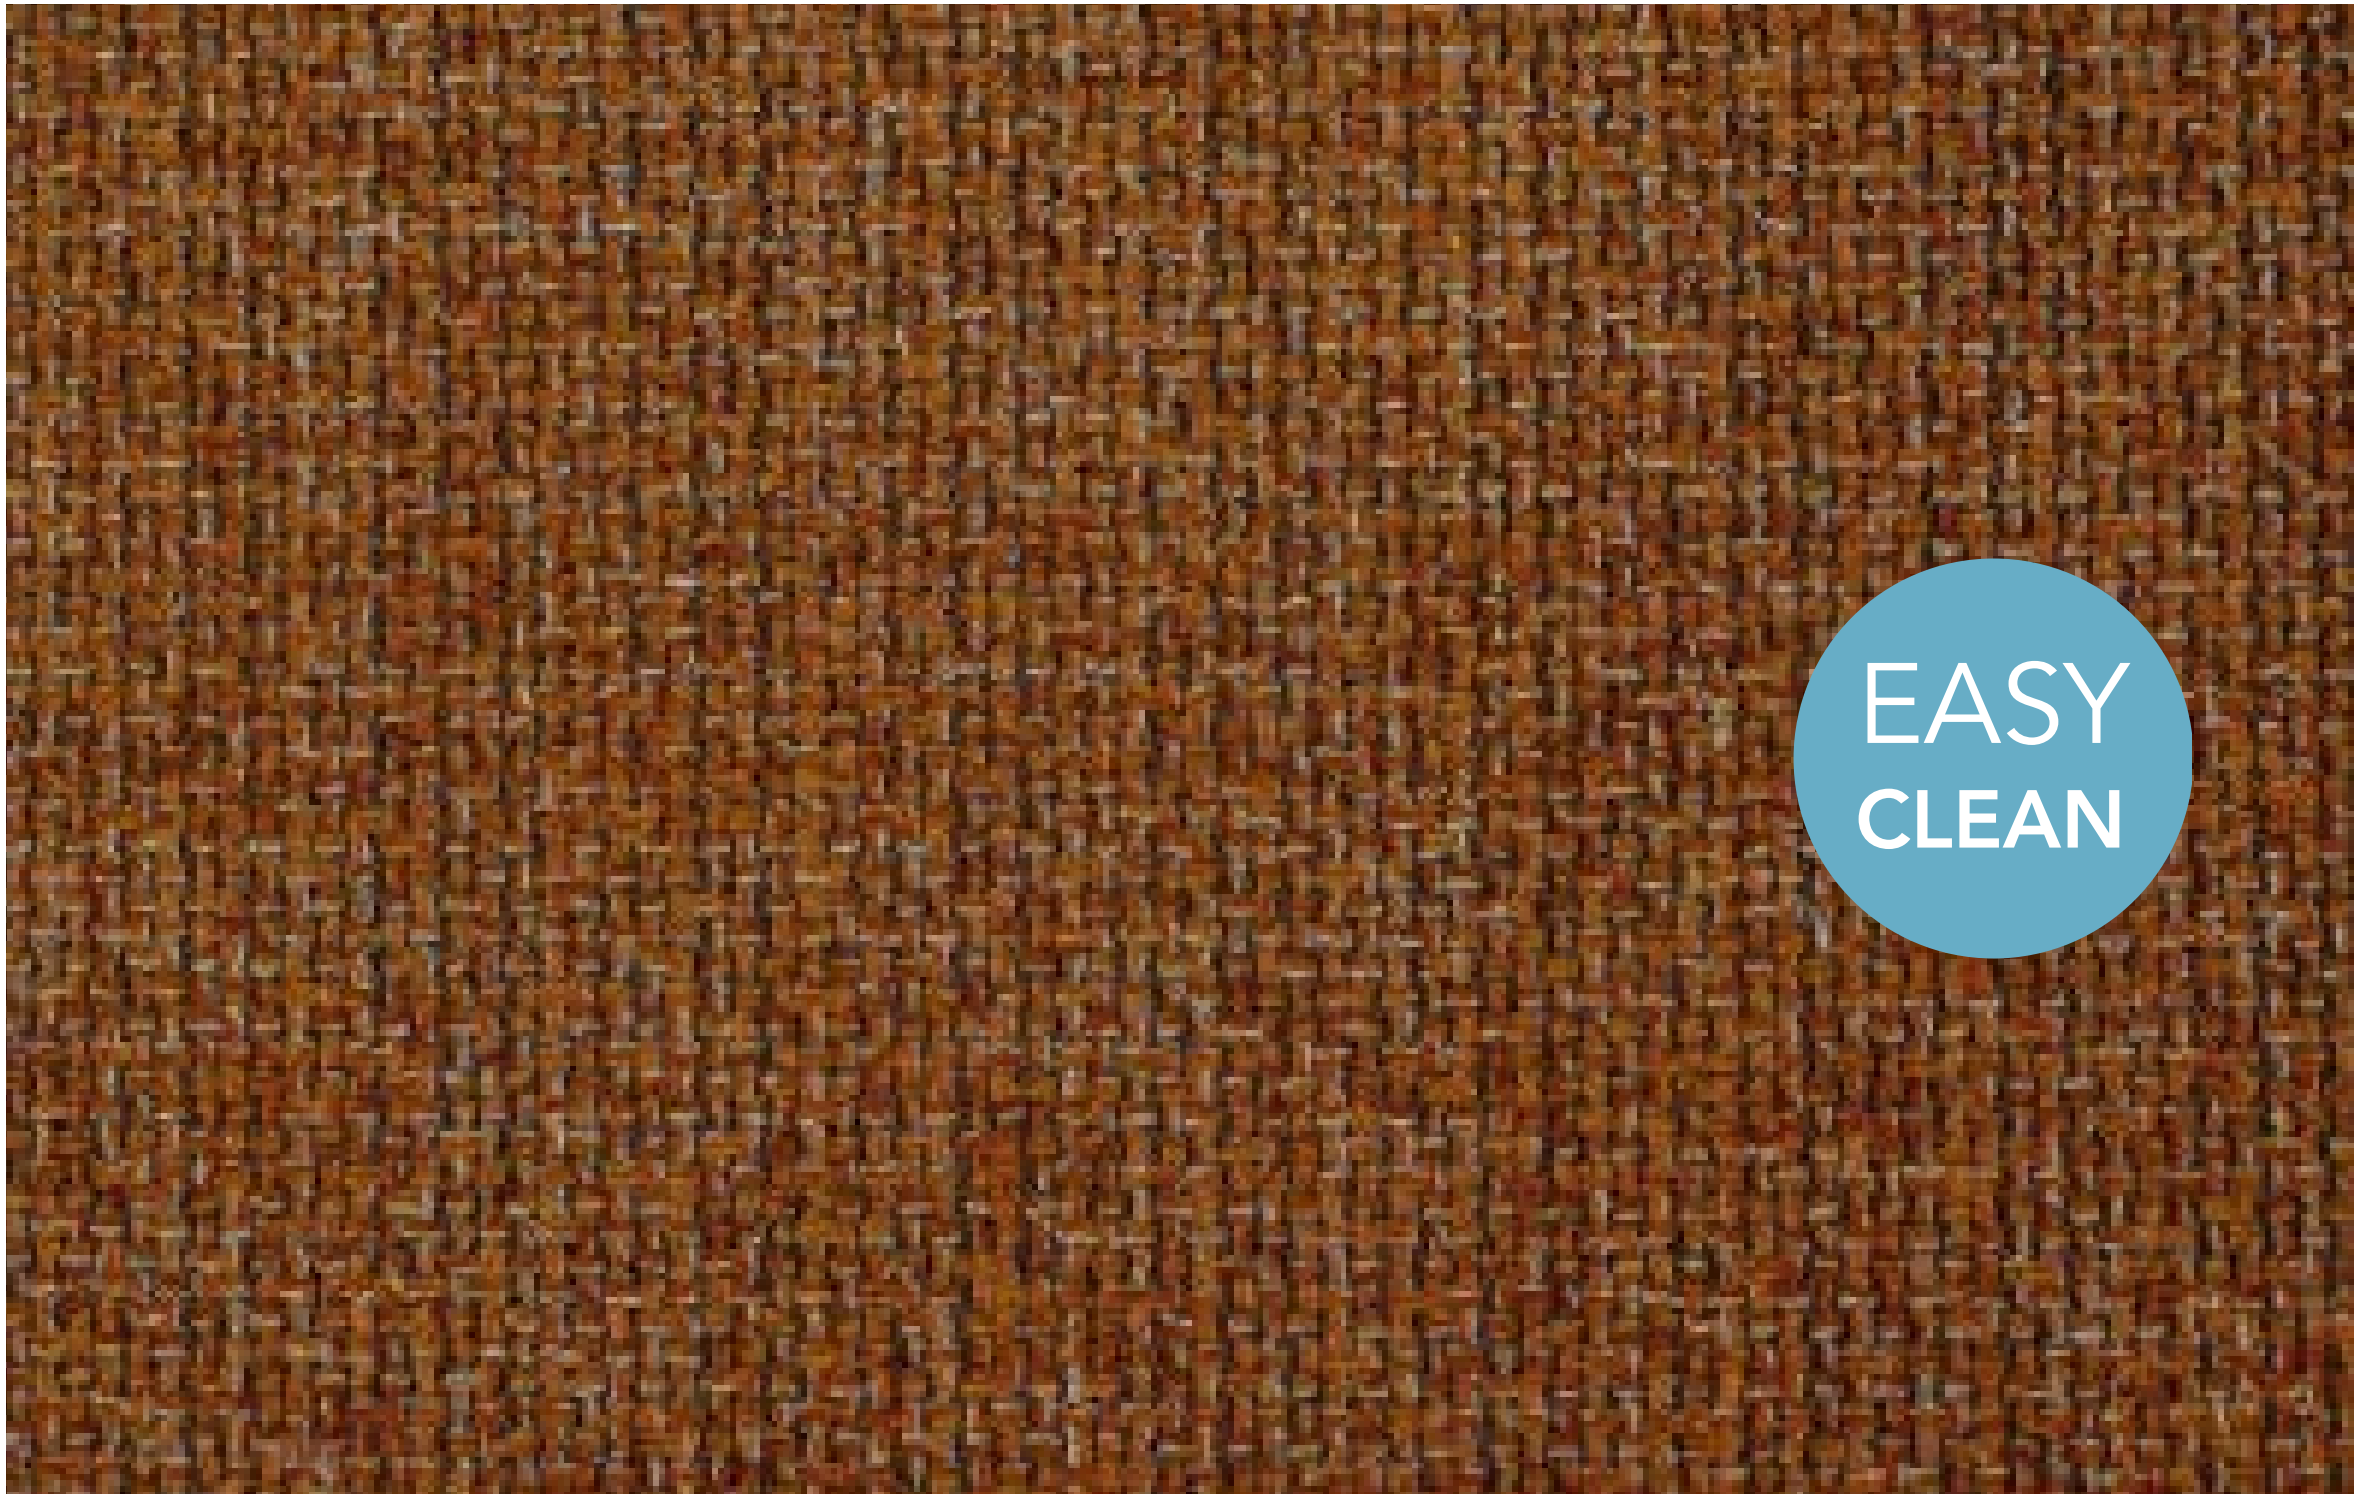

REVESTIMENTOS | QUORUM
FABRICS AND LEATHERS
TELAS Y CUEROS

TRAMADO
100% POLIÉSTER | POLYESTER

COPPER

REF. 10020

• CORES E TEXTURAS PODEM VARIAR EM RELAÇÃO A AMOSTRA FÍSICA.

COLOURS AND TEXTURES MAY VARY FROM ACTUAL FABRICS AND LEATHERS | LOS COLORES Y TEXTURAS PUEDEN VARIAR CON RESPECTO DE LAS TELAS Y CUEROS REALES.