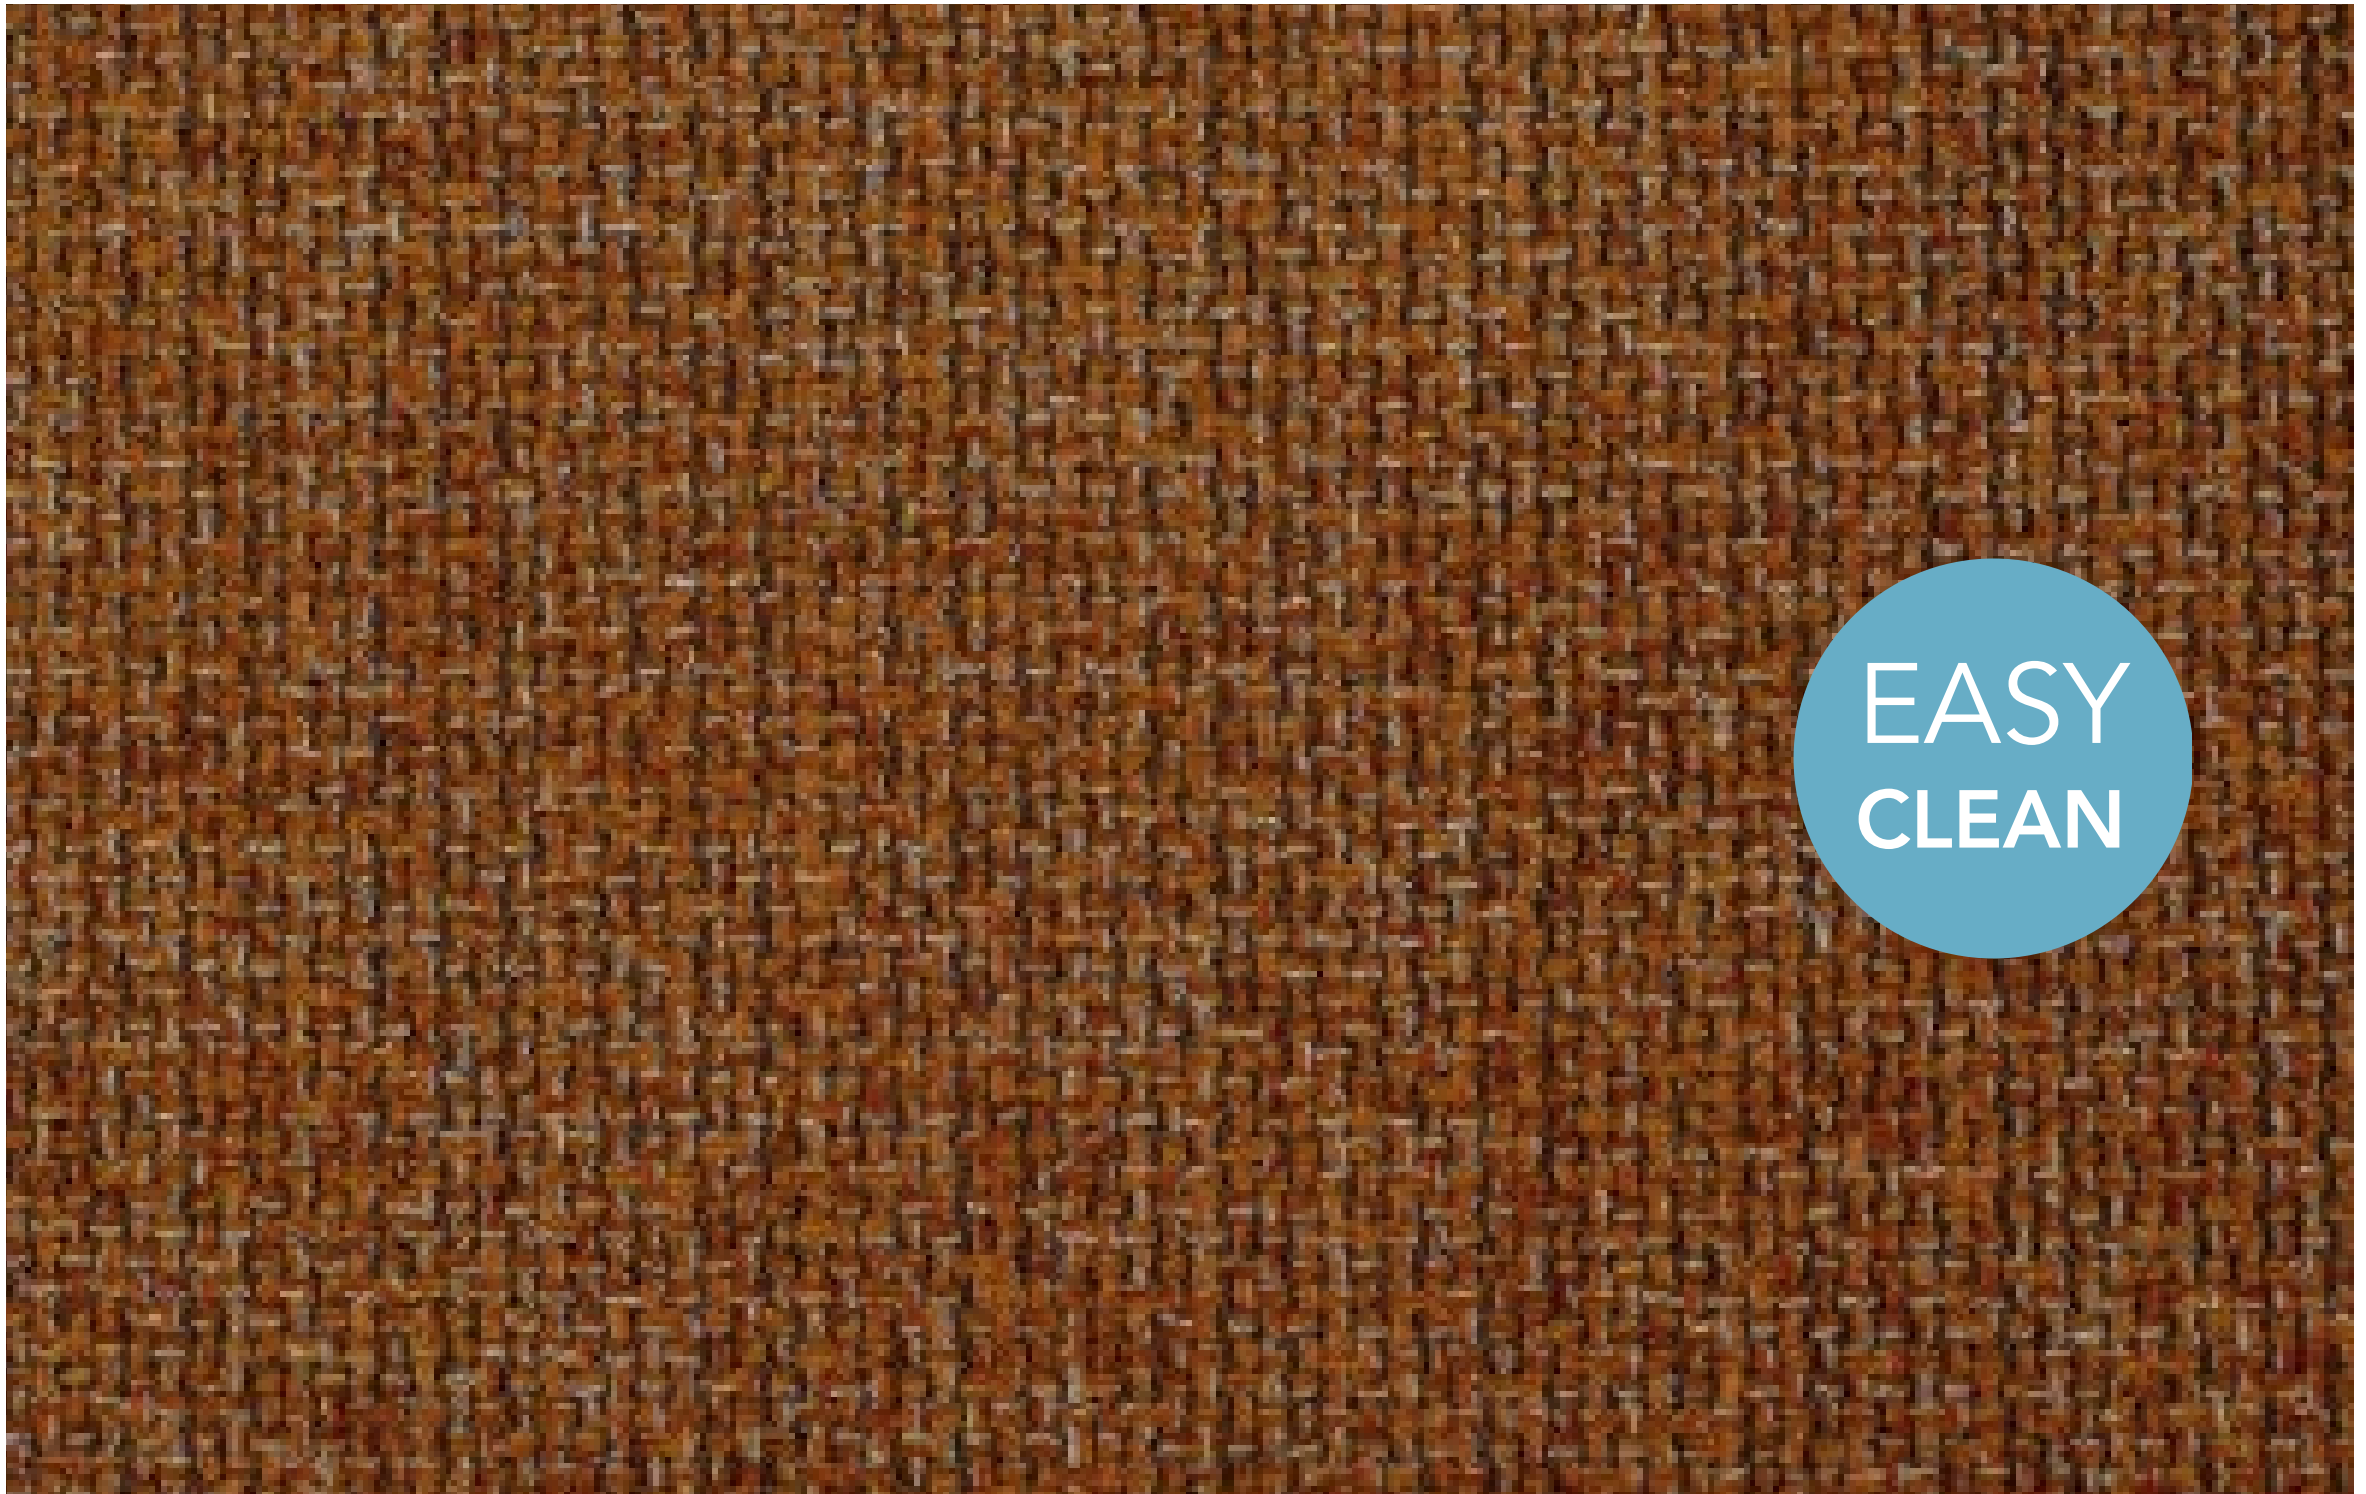

REVESTIMENTOS | QUORUM
FABRICS AND LEATHERS
TELAS Y CUEROS

TRAMADO
100% POLIÉSTER | POLYESTER

COPPER

REF. 10020

• CORES E TEXTURAS PODEM VARIAR EM RELAÇÃO A AMOSTRA FÍSICA.

COLOURS AND TEXTURES MAY VARY FROM ACTUAL FABRICS AND LEATHERS | LOS COLORES Y TEXTURAS PUEDEN VARIAR CON RESPECTO DE LAS TELAS Y CUEROS REALES.