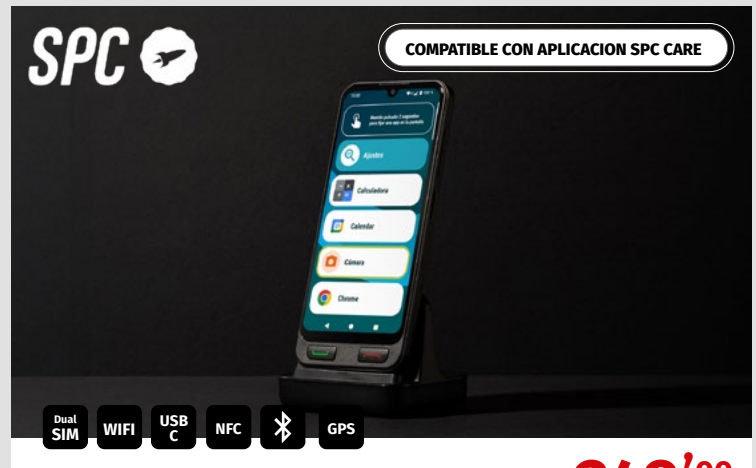

Dual SIM USB WIFI Bluetooth

GRAVITY 6 PRO

- IPS INCELL 6/256
- WiFi 5 A 14 8-core
- 18W Carga ráp.
- 4G
- Pantalla Mate View no cansa la vista a distancia

11" Ref: 97936256L

12" Ref: 97946256L

199'00
€/UD

249'00
€/UD

COMPATIBLE CON APLICACION SPC CARE

Dual SIM WIFI USB C NFC Bluetooth GPS

SPC ZEUS 2 PRO

- SPC CARE
- 6.1" HD+, 4GB-128GB, Cámt50+F13Mpx
- Android 15 8 core
- WiFi 5 DualBand
- NFC, botón SOS, batería 3700mAh
- Con la app de gestión remota SPC Care podrás hacer ajustes en remoto

Ref: 23544128D

249'00
€/UD

brother
at your side

USB WIFI

BROTHER MULTIFUNCIÓN DCP-J1310DW

- Impresora multifunción tinta con impresión a doble cara y escáner
- Imprime hasta 16 páginas por minuto
- WiFi 5GHz y USB
- Pantalla a color de 4,5 cm