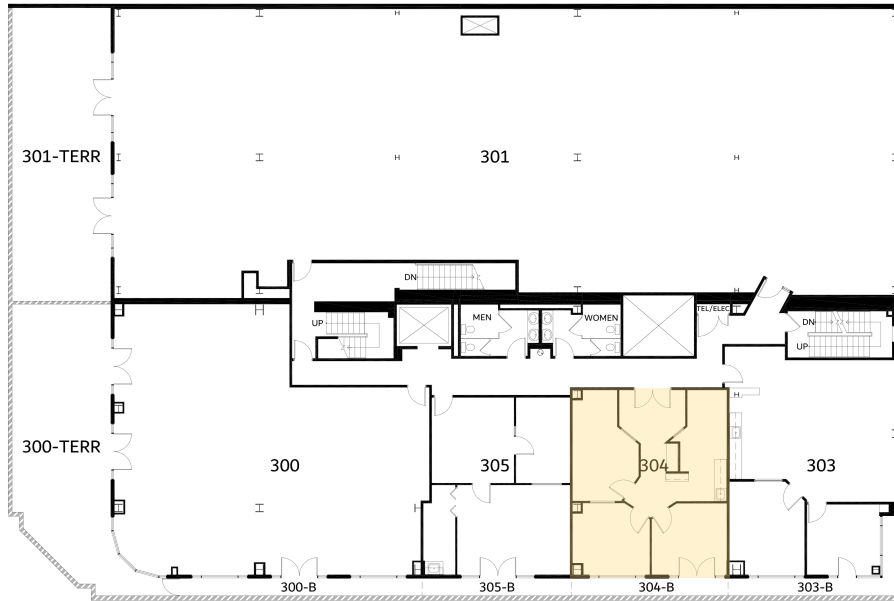

AVAILABLE 1,093 SQ FT

Suite 304
301 Arizona Ave
Santa Monica, CA 90401

CONTACT US

3.xyz
hello@xyz.rent
1-800-455-RENT

Suite 304
1,093 sq ft

FLOOR: 3
301 ARIZONA AVE

Suite 304
301 Arizona Ave
Santa Monica, CA 90401