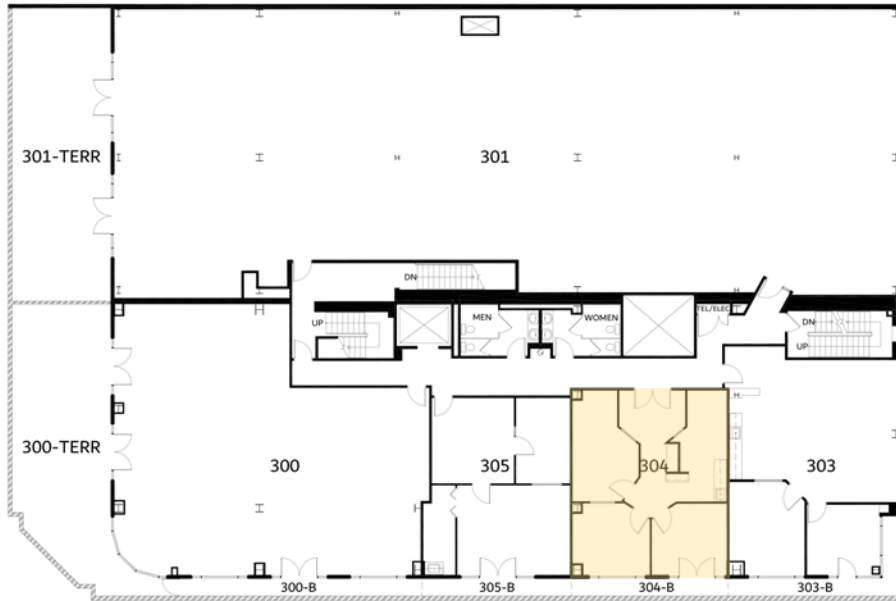

AVAILABLE 1,093 SQ FT

Suite 304  
301 Arizona Ave  
Santa Monica, CA 90401

CONTACT US

3.xyz  
hello@xyz.rent  
1-800-455-RENT

Suite 304  
1,093 sq ft

FLOOR: 3  
301 ARIZONA AVE

Suite 304  
301 Arizona Ave  
Santa Monica, CA 90401