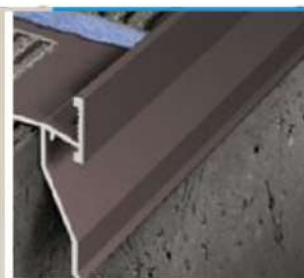

PROTERRACE SYSTEM

esterni d'autore

PROTEGGE E VALORIZZA TERRAZZI E BALCONI