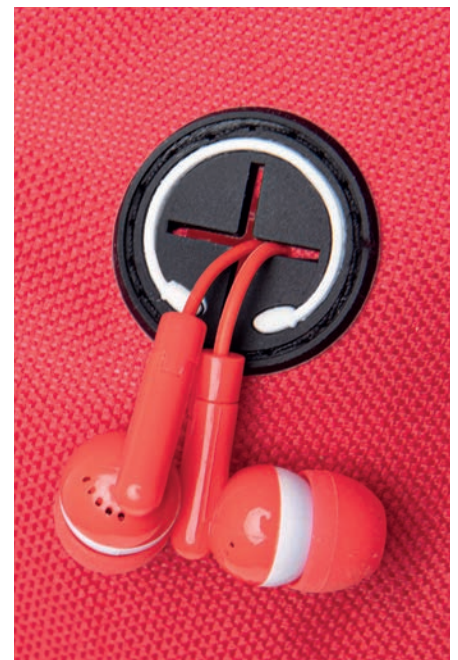

### Hiking

zaino poliestere 600D  
vano interno, foro per cuffie  
2 tasche laterali traforate  
elastico frontale regolabile  
spallacci imbottiti e regolabili

📏 31x41x16 cm ca 📦 1/40 🏷️ SE TR

elastici frontali