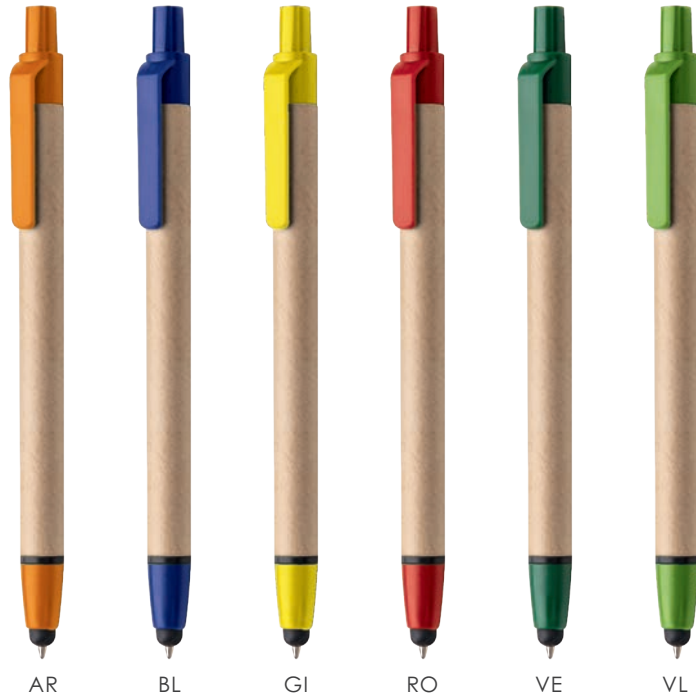

AR

BL

GI

RO

VE

VL