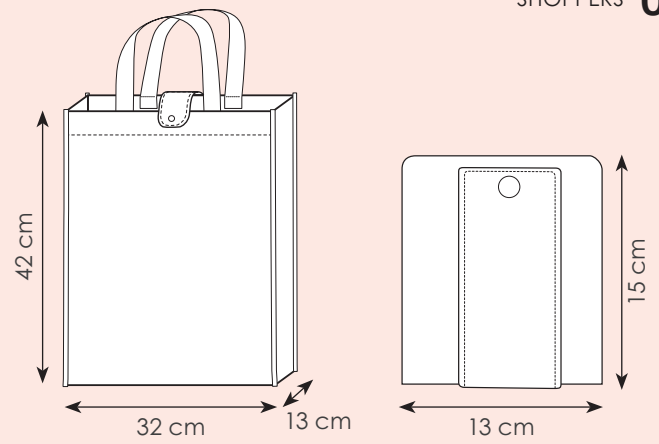

PG173 Fedra

borsa shopping in tnt, richiudibile con bottone
manici corti, rifiniture cucite

- ☐ aperta: 32x42x13 cm ca
- ☐ chiusa: 15x13 cm ca
- ☐ 10/200 SE