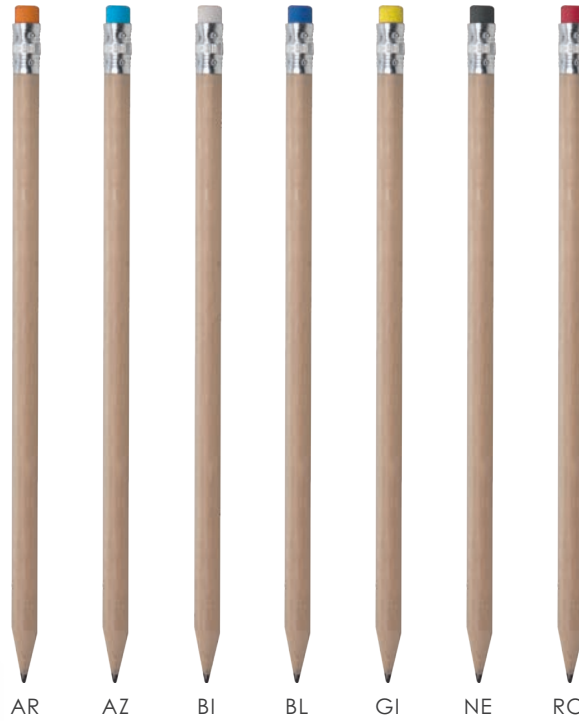

PD575 Fiona

Fiona

matita in legno, gommino colorato, pretemperata

☑ Ø 0,7xh19 cm ca ☑ 100/1000 ☑ SE TA UV