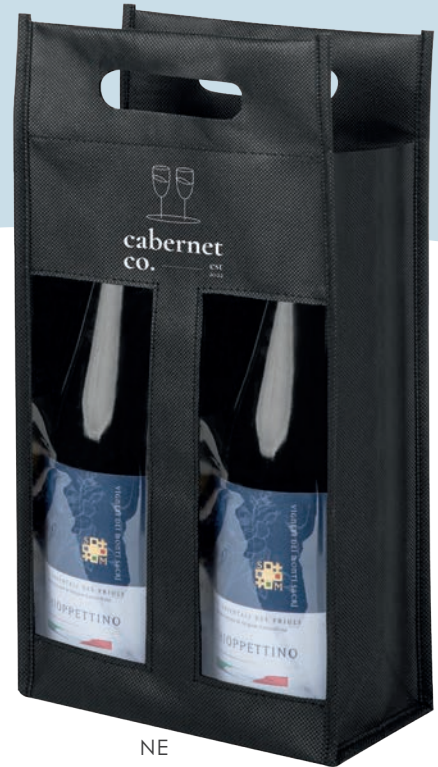

# BORSE PORTAVINO

BL

**PG111**  
Chianti

NE

**PG112**  
Barolo

**PG111** Chianti

borsa vino in tnt, manici corti

📏 10x36x10 cm ca 📦 50/450 📍 SE