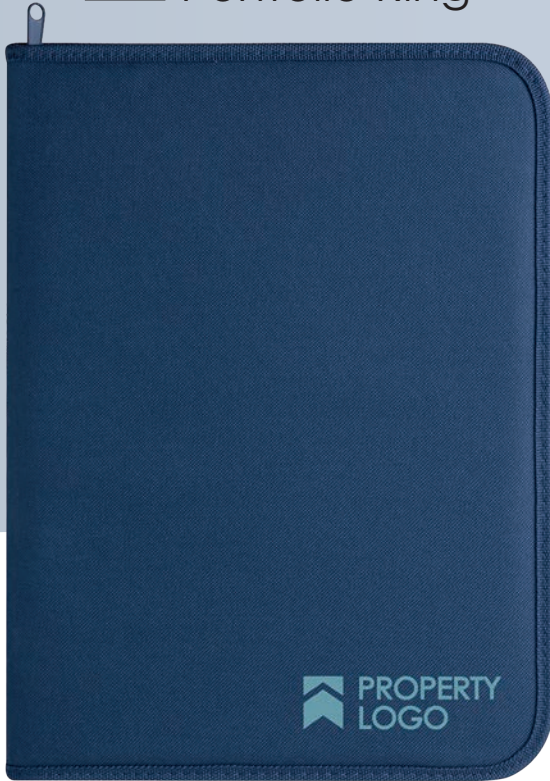

PH311 Portfolio Ring

BL

PH311 Portfolio Ring

cartella sottobraccio, poliestere 600D
interno multitasca con anelli
blocco per appunti, chiusura con cerniera

📏 25x34,5x4,5 cm ca 📦 1/20 📍 SE TR