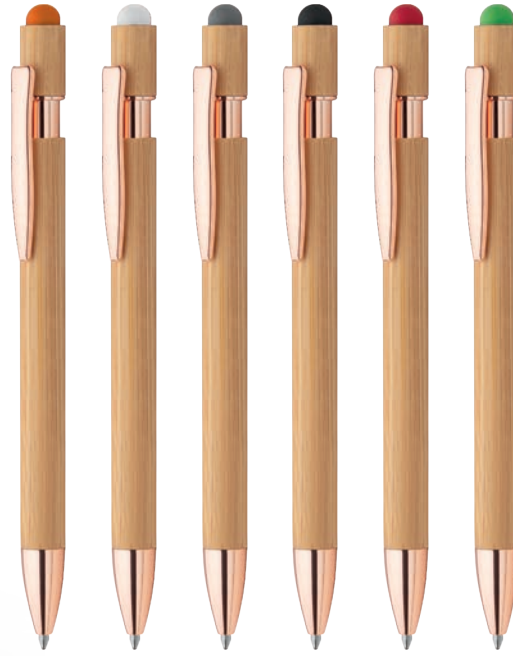

## Rose Bamboo

penna in bamboo, refill nero, minuterie in metallo oro rosa  
gommino touch

☐ Ø 1,1xh14 cm ca ☐ 50/500 ☐ IN SETA UV

AR

BI

GR

NE

RO