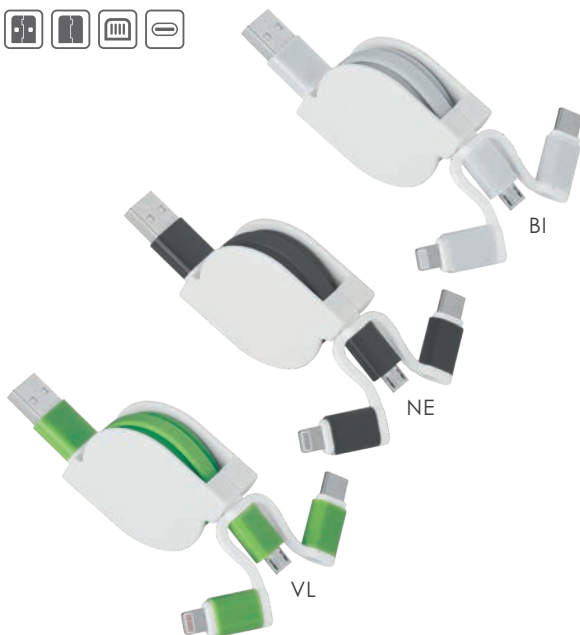

14,3x6,5x2,2 cm ca  
1/40 SE TA UV

**10000 mAh**  
con torcia led

**PF024 Retracht**

cavi di ricarica in plastica 3 in 1  
sistema con cavo retrattile, cavo 1 m

Ø 4 cm ca  
1/500 SE TA UV