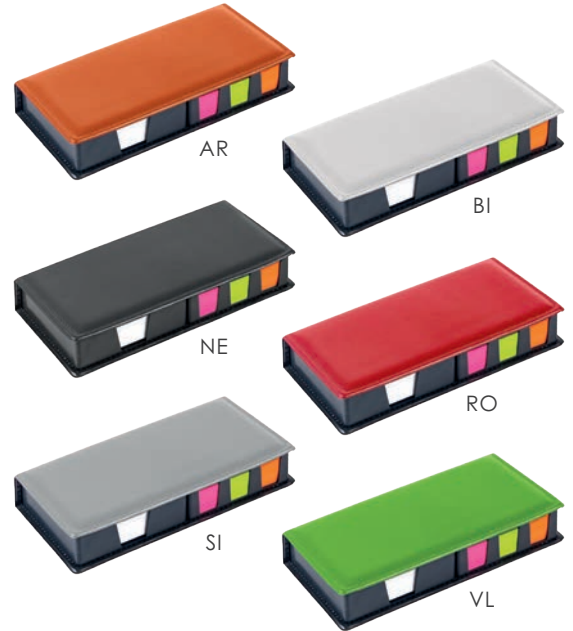

9,3xh12,5 cm ca  
100/1000 ⊕ SE

**PH585**  
Shiny

Mini  
calendario

Shiny

portacarte da scrivania in similpelle  
contenitore in plastica, calendario  
blocco per appunti, astuccio  
3 blocchi segnapagina

☑ 17,5xh3x9 cm ca ☑ 25/50 ☑ SE UV

BL

**PH590**  
Brilliant

BL

Mini  
calendario

Brilliant

portacarte da scrivania in similpelle, contenitore in plastica  
calendario, blocco per appunti in carta bianca, astuccio