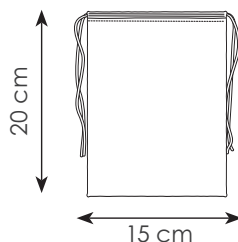

PG428 Gaia **NEW**

- ☐ 15x20 cm ca
- 📦 50/500 📦 SE TR
- 📏 140 g/mq

Colori disponibili: