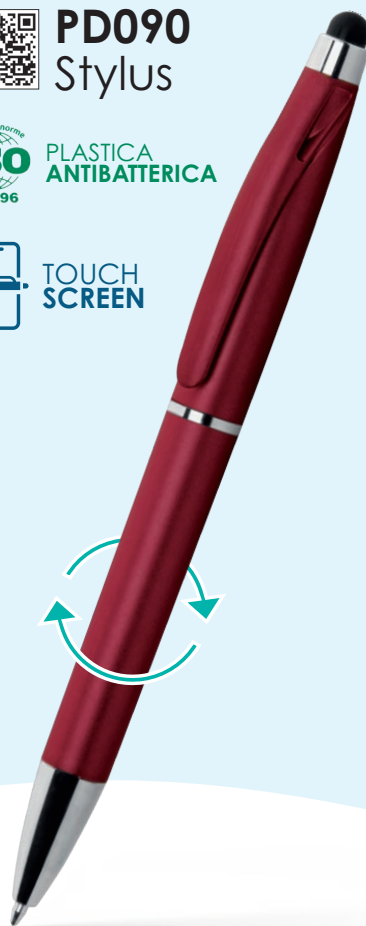

PD090
Stylus

conforme norme
ISO PLASTICA
ANTIBATTERICA
22196

TOUCH
SCREEN