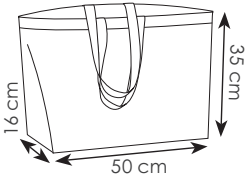

PG181 Cordelia

shopper in cotone extrapesante
manici lunghi, soffietto, rifiniture cucite

- ☑ 50x35x16 cm ca
- 📦 320 g/mq   📦 10/100
- ⊕ SE TR