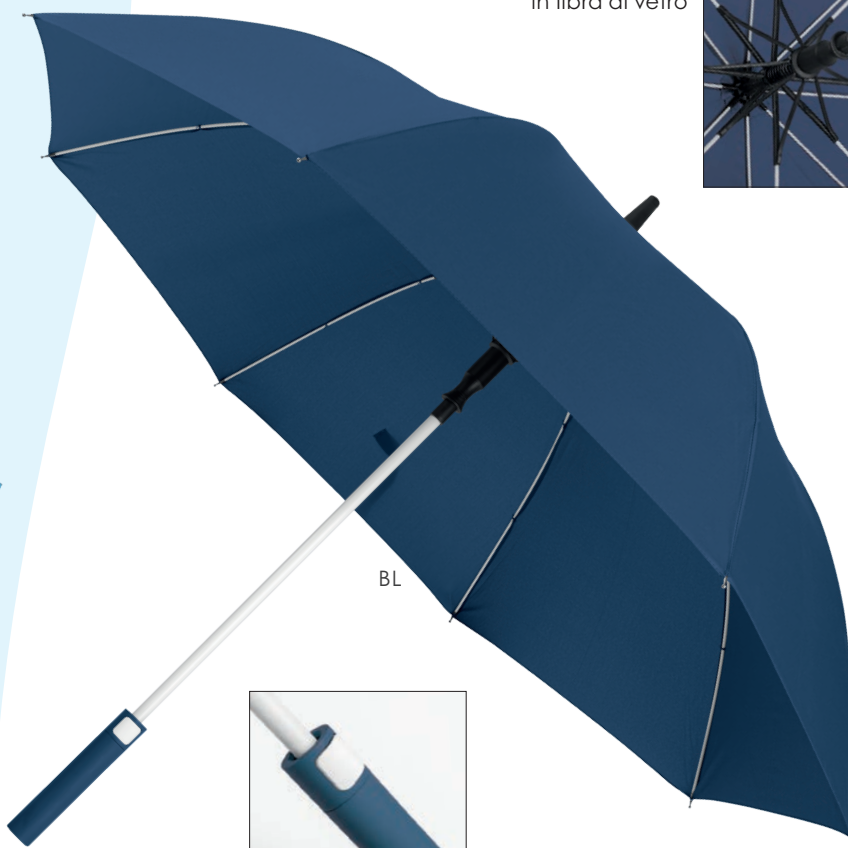

PL086 Jupiter

maxi ombrello automatico in poliestere pongee, antivento, chiusura in velcro
struttura in fibra di vetro, manico soft touch, puntale nero

- ☒ Ø 122xh95 cm ca
- ☒ fusto: Ø 1,3 cm ca
- ☒ 10/20 ☒ SE SU (BI) TR

struttura rinforzata in fibra di vetro

BL

manico soft touch con pulsante bianco