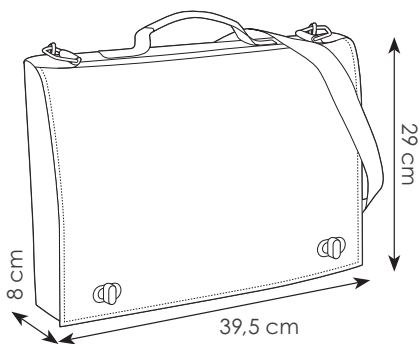

PH234
Valley

VALLEY

Interno multitasche

Valley

borsa p/documenti
poliestere 600D
interno multitasche
tracolla regolabile

📏 39,5xh29x8 cm ca

📦 1/30 📦 SETR