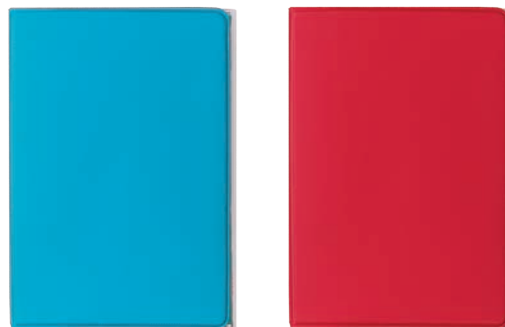

RO

PN272 Tammy
portacard in tam, 3 ante

📏 6,5x9,5 cm ca 📦 100/1000 📍 SE UV

AZ