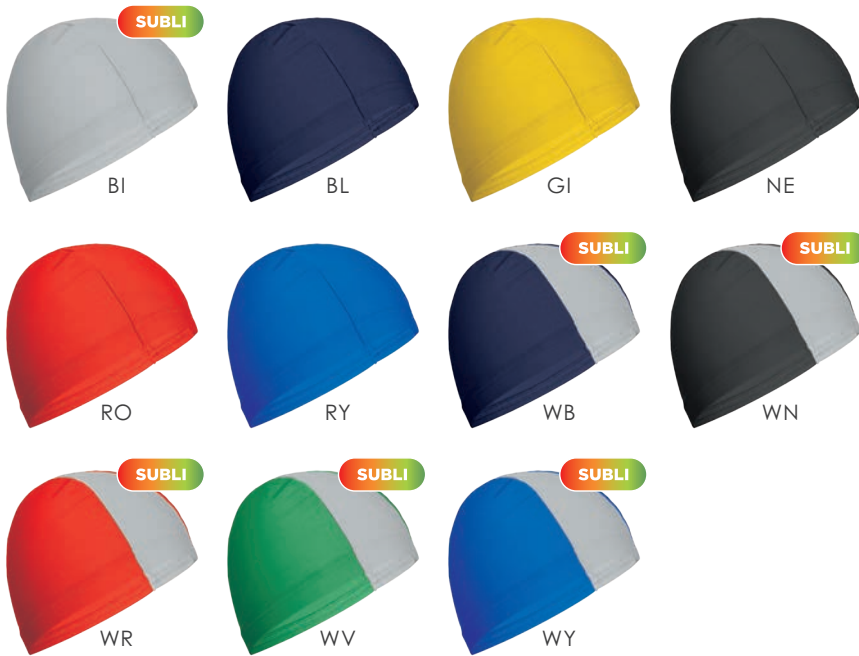

PM160 Swim

cuffia da piscina in poliestere, taglia unica

23,5x18,5 cm ca

50/500 SE TR SU (base bianca)