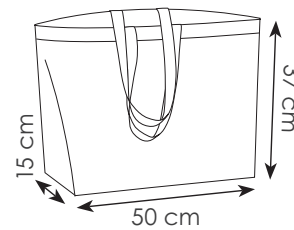

PG487 Nancy

borsa in cotone canvas riciclato soffietto, manici lunghi

50x37x15 cm ca 280 g/mq
10/100 SE TR