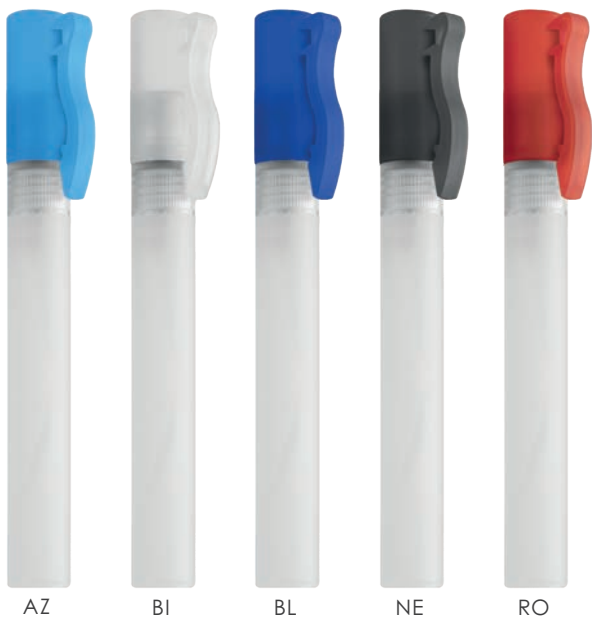

PI360 Spray Cap

flacone spray in plastica, forma di penna
capienza 10 ml, atomizzatore ricaricabile
liquido non incluso

1,4x13 cm ca
100/1000 SE TA