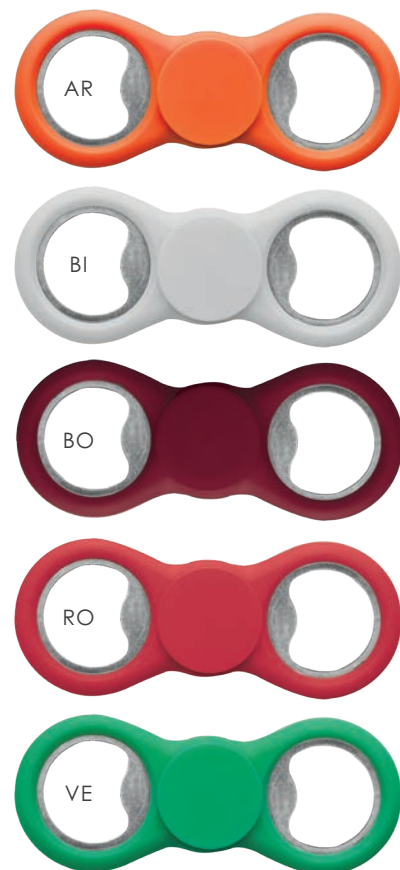

Apribottiglie multiuso

PC812 Double Bottle
apribottiglie in plastica e metallo, spinner

☑ 9x3 cm ca
📦 50/500 🌐 SE TA UV

Apribottiglie e spinner