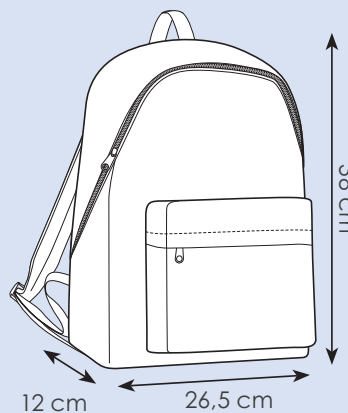

PG310
Eastwest

Eastwest

zaino in poliestere 600D, tasca anteriore, retro e spallacci imbottiti

☐ 26,5xh38x12 cm ca ☐ 1/50 ☐ SE TR

AR