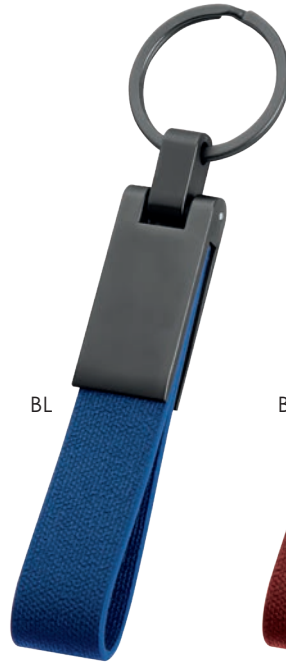

**PE036**  
Nero

**NEW**

**SPECIAL  
LASER**

VE

**Nero**

portachiavi in PU e metallo, anello in metallo nero satinato  
corredato di astuccio

📏 11x2 cm ca 📦 50/250 📌 SE TA UV

BL