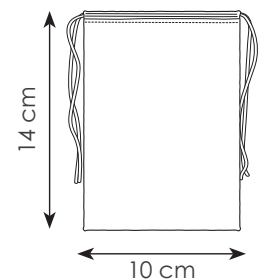

PG191 Sia

- ☑ 10x14 cm ca
- 📦 100/500
- ⊕ DI SE TR
- 📏 120 g/mq