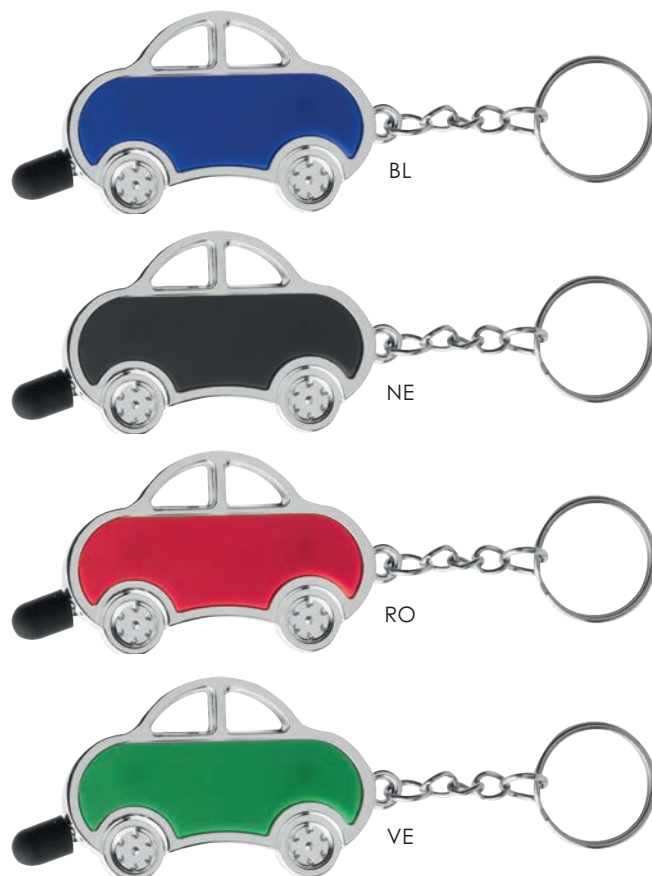

portachiaivi in ecopelle con cuciture a contrasto  
anello in metallo cromato

☑ 3,5x8 cm ca ☐ 100/500 ☒ CA SE TA

**PE118** Imola

portachiaivi in plastica  
gommino per touch screen

☑ 5,7x3,2 cm ca  
☐ 100/1000 ☒ SE TA UV