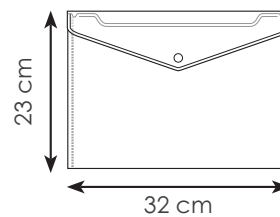

PH510 Flip

busta portadocumenti in pp
chiusura con bottone

☑ 32x23 cm ca ☑ 12/480 ☑ SE

adatta per
documenti fino
al **formato A4**

Colori disponibili: GI RY TR VE