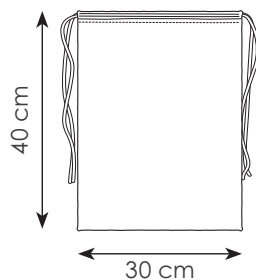

### PG183 Zoe

- ☑ 30x40 cm ca
- 📦 10/200
- ⊕ DI SE TR
- 📏 135 g/mq