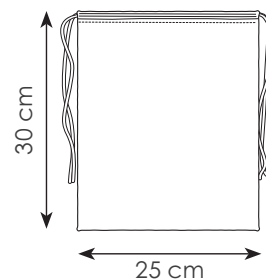

PG192 Lia

- ☑ 25x30 cm ca
- 📦 50/250
- ⊕ DI SE TR
- 📏 120 g/mq