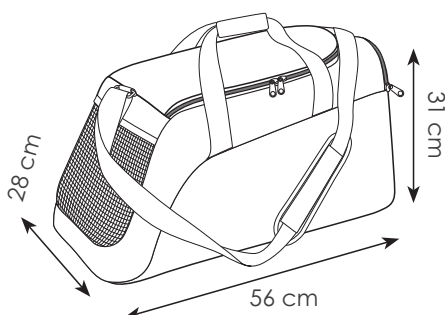

PG271
Net

BL

Net

borsone sport in poliestere 600D, tiralampo in tessuto
apertura superiore con doppio cursore, tasche laterali
tracolla regolabile, piedini in plastica

📏 56x31x28 cm ca 📦 1/25 📍 SE TR

RO

GR