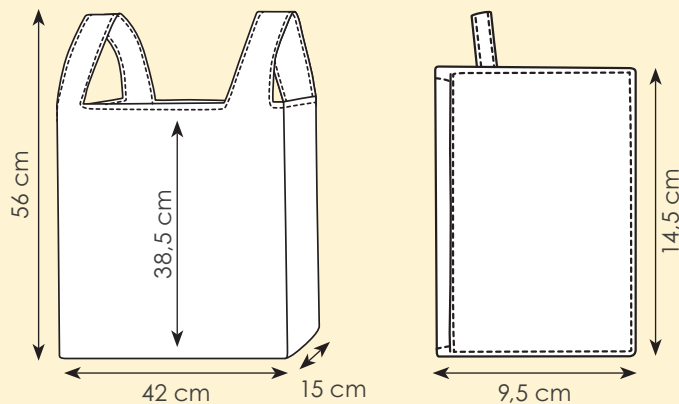

RY

VL

**PG106 Tracy**

borsa shopping in poliestere 210D  
piegabile in pochette, manici integrati

- aperta 42x56x15 cm ca
- pochette 14,5x9,5 cm ca
- 50/200  SE SU(BI)