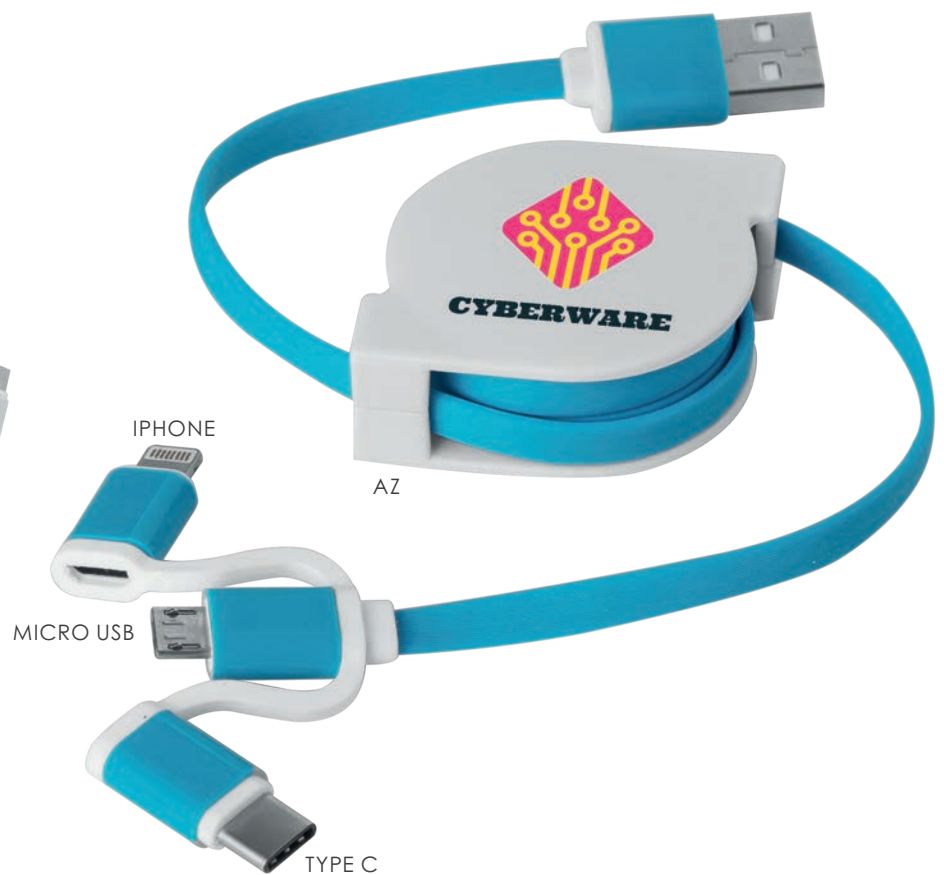

14,3x6,5x2,2 cm ca  
1/40 SE TA UV

**10000 mAh**  
con torcia led

**PF024 Retracht**

cavi di ricarica in plastica 3 in 1  
sistema con cavo retrattile, cavo 1 m

Ø 4 cm ca  
1/500 SE TA UV