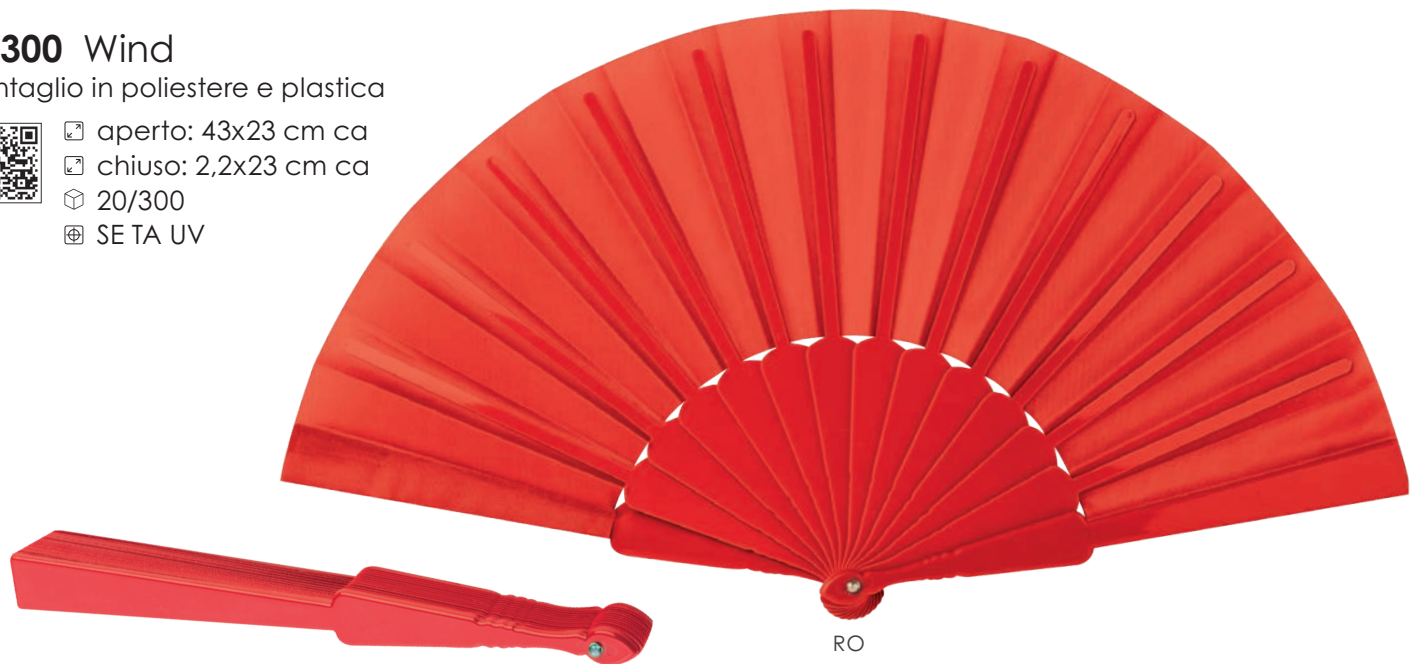

### PJ300 Wind

ventaglio in poliestere e plastica

- ☑ aperto: 43x23 cm ca
- ☑ chiuso: 2,2x23 cm ca
- 📦 20/300
- ☑ SE TA UV

RO

BI

GI

NE

RY