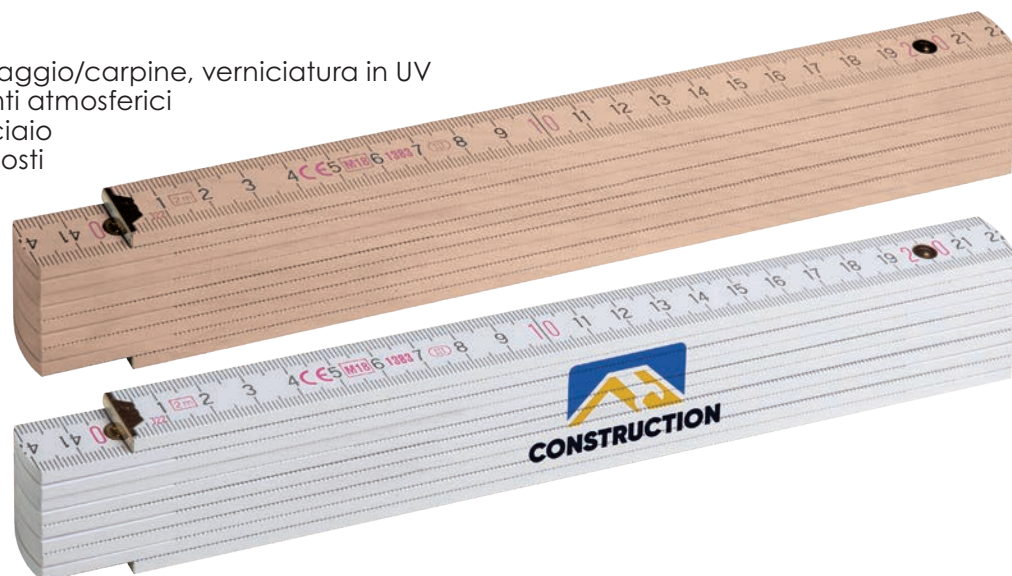

- ☑ 23,5x3,3 cm ca
- 📦 10/100 📦 SE TA UV

AC

BI

**PN351 Tanganika**

doppio metro in legno  
monocolore, aste strette

- ☑ 23,5x3,2 cm ca
- 📦 12/120 📦 SE UV

AC

BI