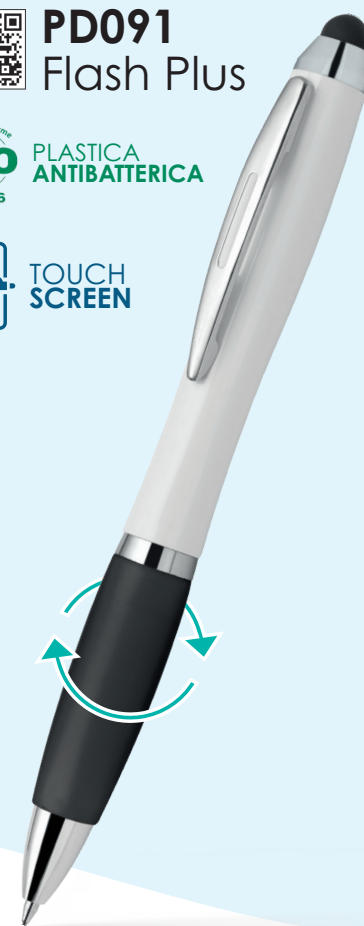

**PD090**  
Stylus

conforme norme  
**ISO** PLASTICA  
ANTIBATTERICA  
22196

**TOUCH**  
SCREEN

RO

**PD091**  
Flash Plus

conforme norme  
**ISO** PLASTICA  
ANTIBATTERICA  
22196

**TOUCH**  
SCREEN

BI

**PD090** Stylus

penna in plastica antibatterica  
refill nero, gommino touch

☑ 0 1,25xh14,5 cm ca ☑ 100/1000 ☑ SE TA UV

**PD091** Flash Plus

penna in plastica antibatterica  
gommino touch, grip in gomma, refill nero