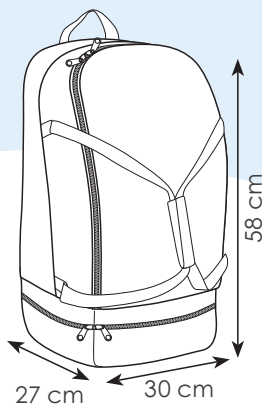

PG281
Crawl

Crawl

zaino sport in poliestere 600D
tiralampo in tessuto
scarpiera cm h11 ca
sacca interna portabiancheria

30xh58x27 cm ca

1/20 SE TR

BL