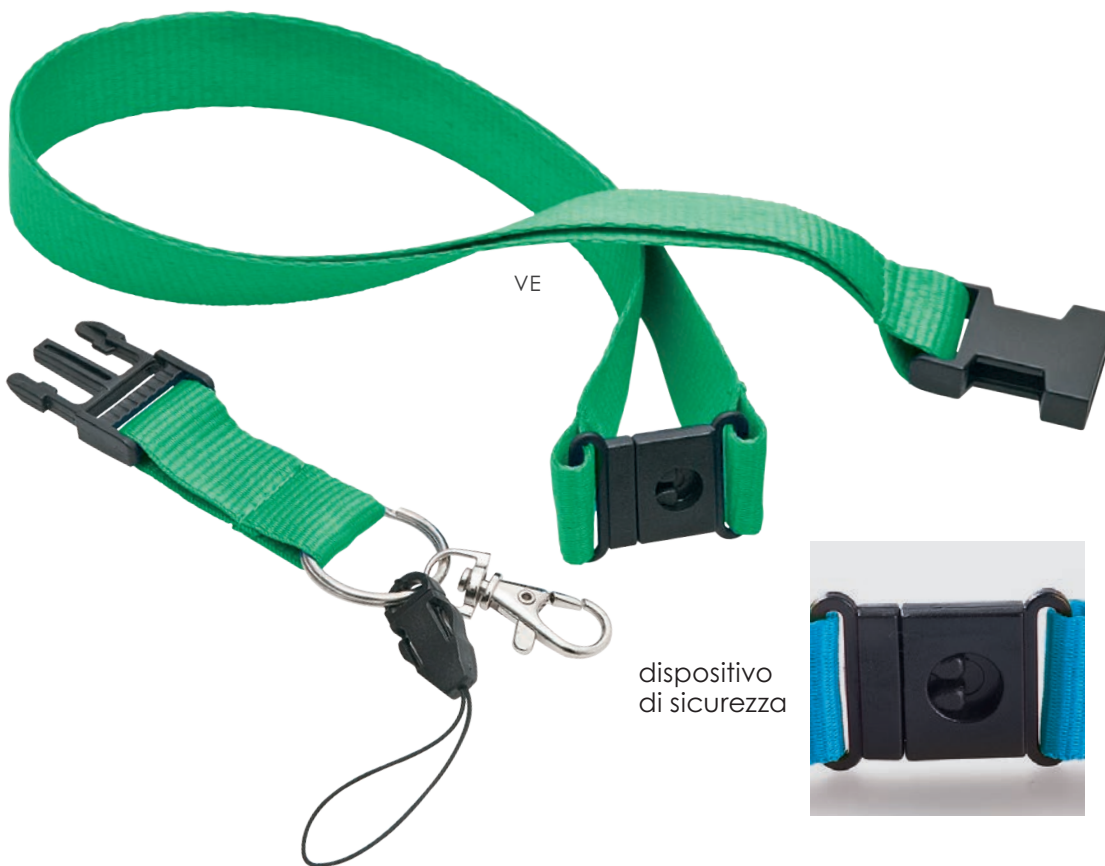

📏 2xh78 cm ca 📦 10/500 🌐 SE SU (BI-IT)

dispositivo di sicurezza

**PH523 Identity**

portabadge in plastica trasparente  
nastrino, clip nichelata

9xh6,7 cm ca  
100/1000 ⊕ SE

**PH530 Pass**

portabadge in pvc trasparente  
clip nichelata, cartoncino