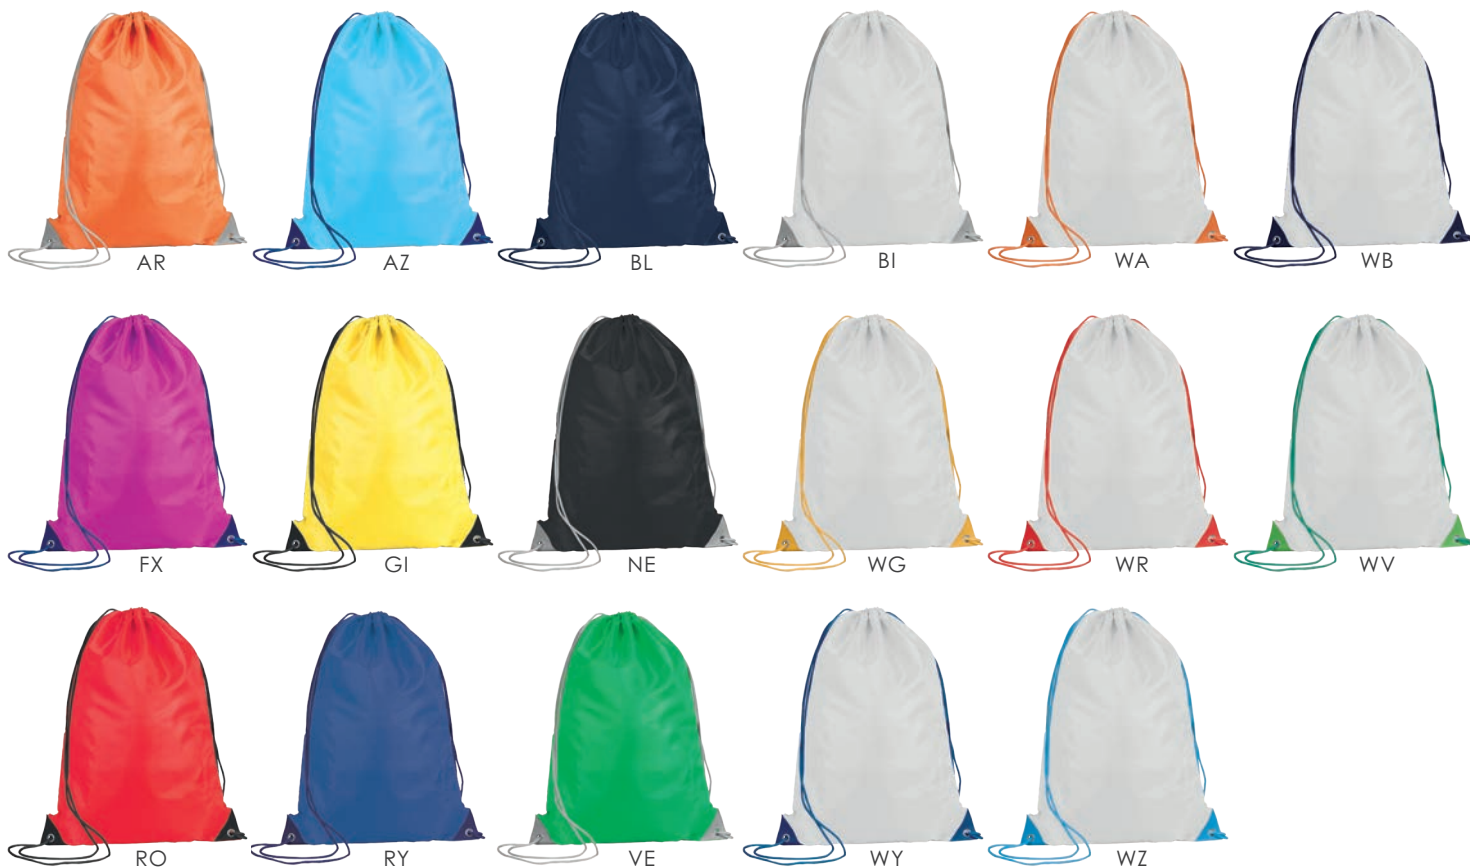

VL

VM

**PG280**  
Play

Play

sacca zaino in poliestere 210D, doppia corda di chiusura

☐ 33x45 cm ca ☐ 10/200 ☐ SE SU (colori a base bianca) TR

VL

**SPECIALE SUBLIMAZIONE** Colorazioni adatte alla stampa sublimatica