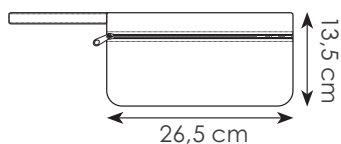

PJ582
Traveling S

portadocumenti da viaggio in poliestere 600D
tasca con cerniera e laccio da polso

📏 26,5x13,5 cm ca 📦 50/200 📍 SE TR