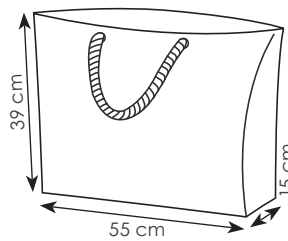

Cotone, manici lunghi e soffietto

PG456 Sandy

borsa in cotone canvas, manici lunghi, soffietto

- ☑ 55x39x15 cm ca   📦 280 g/mq
- 📦 10/200   ⊕ SE TR

280 gsm