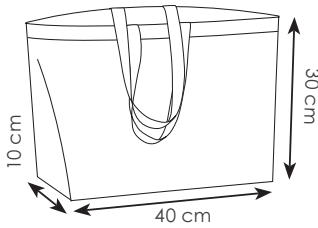

PG452 Ternura

borsa shopping in cotone
manici lunghi, rifiniture cucite
colore naturale

40x30x10 cm ca 120 g/mq
50/250 SE TR

120
gsm

Cotone f.to 50x38x15 cm, manici lunghi e soffietto

PG453 Betty

borsa shopping in cotone, manici lunghi, rifiniture cucite

40x30x10 cm ca 120 g/mq
50/250 DI SE TR

120
gsm