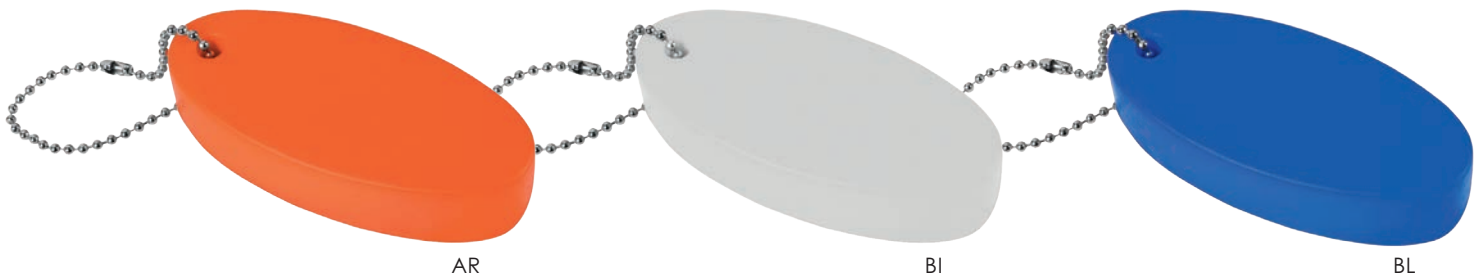

## PE360 Floater

portachiavi galleggiante in poliuretano, antistress, catena in metallo cromato

8x3,5x2 cm ca 100/500 SETA UV

AR

BI

BL

GI

NE