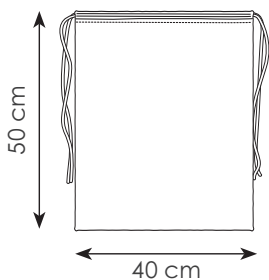

### PG183 Zoe

- ☑ 30x40 cm ca
- 📦 10/200
- ⊕ DI SE TR
- 📏 135 g/mq