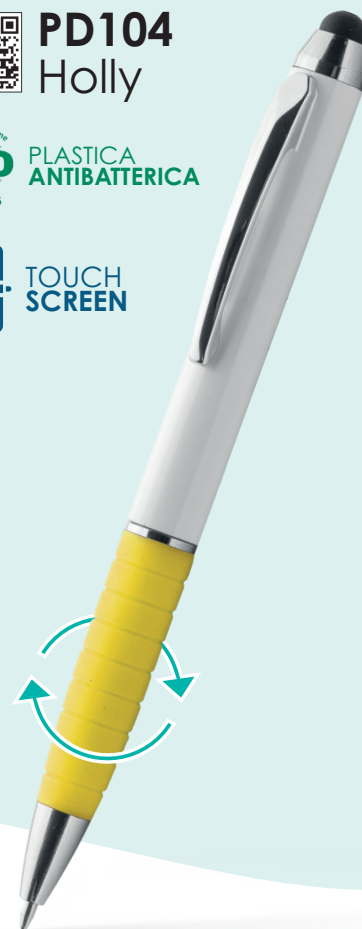

**PD090** Stylus

penna in plastica antibatterica  
refill nero, gommino touch

☑ 0 1,25xh14,5 cm ca ☑ 100/1000 ☑ SE TA UV

**PD091** Flash Plus

penna in plastica antibatterica  
gommino touch, grip in gomma, refill nero

☑ 0 1,25xh13,6 cm ca ☑ 100/1000 ☑ SE TA UV

BI BL GR NE OR SI VE

BL BO NE SI VE

**PD092**  
Advance

PLASTICA  
ANTIBATTERICA

TOUCH  
SCREEN

VE

**PD104**  
Holly

PLASTICA  
ANTIBATTERICA

TOUCH  
SCREEN

GI

**PD092** Advance

penna in plastica antibatterica, grip in gomma  
refill nero, gommino touch

☑ 1,25xh13,6 cm ca ☑ 100/1000 ☑ SE TA UV

**PD104** Holly

penna in plastica antibatterica, grip in gomma  
refill nero, gommino touch