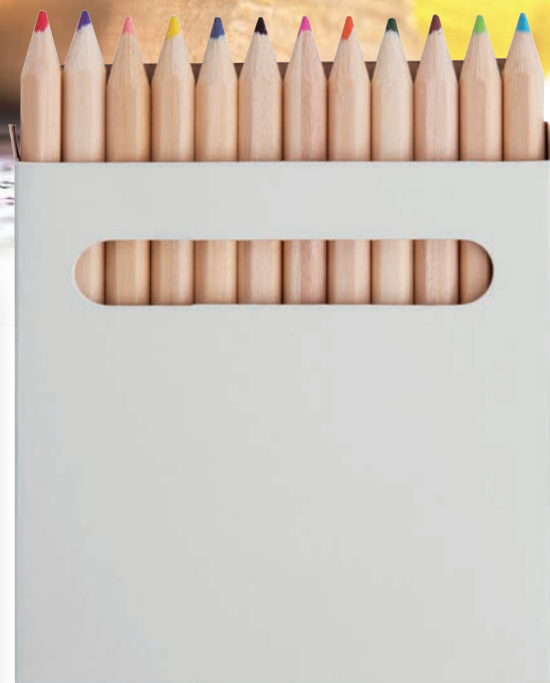

## PD536 Pablo

set 12 mini pastelli pretemperati  
12 disegni da colorare carta 80 g

- pastello: Ø 0,75xh9 cm ca
- astuccio: 9xh9x1 cm ca
- 25/200  SETA UV

Blocco incluso con  
12 disegni da colorare

12 pastelli pretemperati  
in astuccio bianco