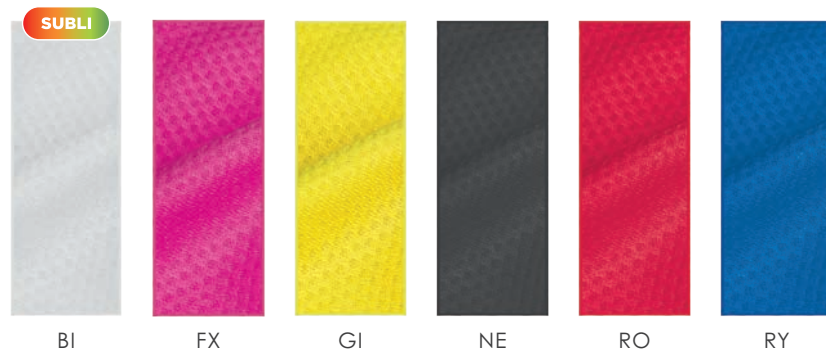

50/500 SE TR SU (base bianca)

**PM906 Light Towel**

tessuto super assorbente 100% poliestere, traspirante e leggero

28x75 cm ca

10/200

SE SU (BI)

**Telo effetto ghiaccio a contatto con l'acqua**

1. Bagna il telo