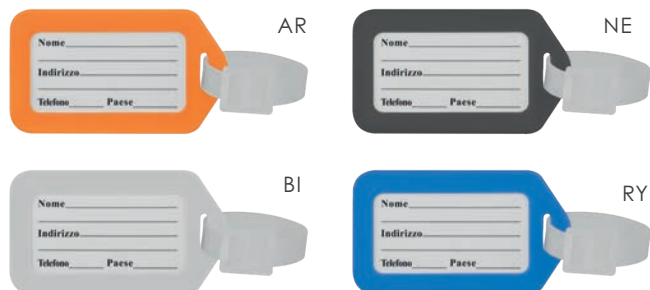

RO

**PJ700**  
Taggy

RY

**PJ650** Tagly

etichetta per valigia in plastica,  
targhetta interna, fascetta in plastica

📏 5x9 cm ca 📦 10/500 🌀 SETA UV

AR

NE