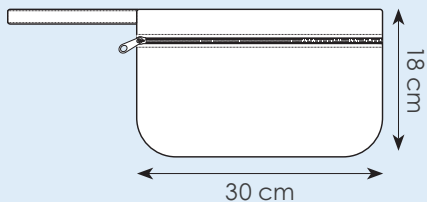

PJ583
Traveling

portadocumenti da viaggio in nylon 600D
tasca con cerniera e laccio da polso

📏 30x18 cm ca 📦 50/200 📍 SE TR