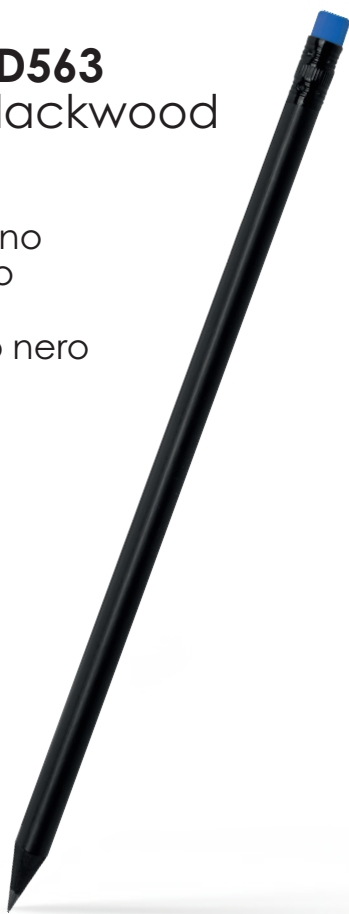

PD563
Blackwood

Gommino
colorato
e fusto
laccato nero

BL