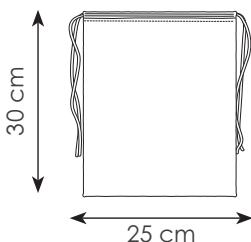

### **PG429** Ada **NEW**

- ☐ 25x30 cm ca
- 📦 50/250 📦 SE TR
- 📏 140 g/mq

Colori disponibili: