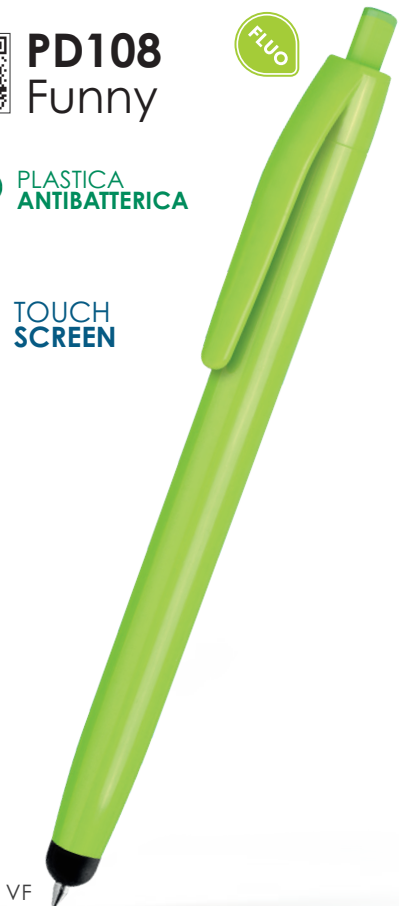

☑ 1,25xh13,6 cm ca ☑ 100/1000 ☑ SE TA UV

BI BL GR NE RO SI

AR AZ BI BL RO VL

**PD108**  
Funny

FLUO

conforme norme  
**ISO** PLASTICA  
ANTIBATTERICA  
22196

**TOUCH  
SCREEN**

VF

**Funny**

penna in plastica antibatterica, gommino touch, refill nero

☑ Ø 1,05xh14 cm ca ☐ 100/1000 ⊕ SE TA UV

AR AZ BI BL GF NE RO RY VE

**PD128**  
Smartpen

conforme norme  
**ISO** PLASTICA  
ANTIBATTERICA  
22196