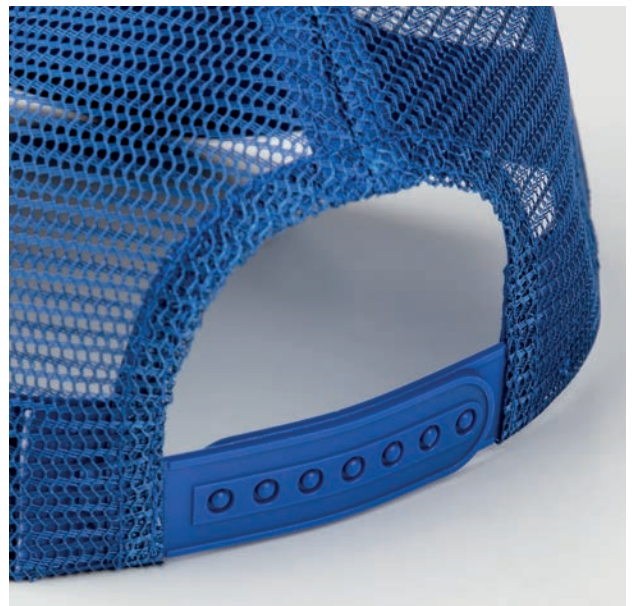

📄 taglia unica

📦 50/200

Colori disponibili:

retro in rete con adattatore regolabile