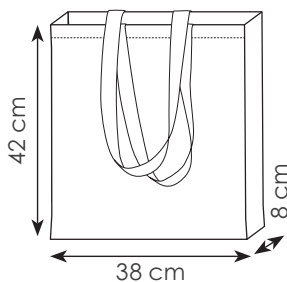

AR

VE

VL

**Cotone Colorato** f.to 38x42x8 cm, manici lunghi e soffietto

**PG203** Menfi  
shopper in cotone

38x42x8 cm ca    220 g/mq  
10/90    DI SE TR

**PG423** Nerea  
shopper in cotone canvas

38x42x8 cm ca    280 g/mq  
10/100    SE TR