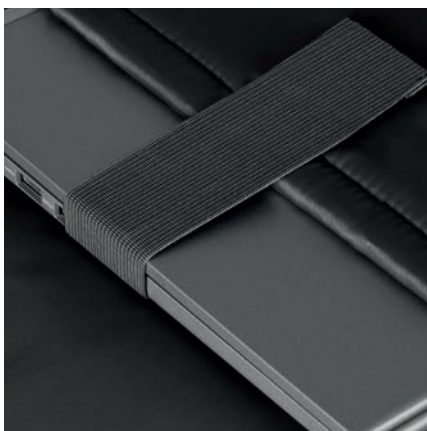

PC bag 15"

AZ

tiralampo con grip colorato

tasca laterale in materiale traforato

vano porta pc (fino a 15") e tablet

AR

BL

NE