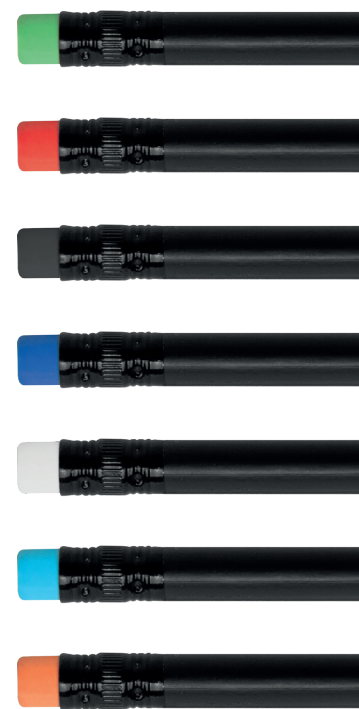

BL

**Blackwood**  
matita in legno laccato, gommino colorato, pretemperata

☐ 0,7xh19 cm ca ☐ 100/1000 ☐ SE TA UV

AR AZ BI NE RO VE

**PD570**  
**Valentina**

CL

**Valentina**  
matita in legno laccato, gommino bianco, pretemperata