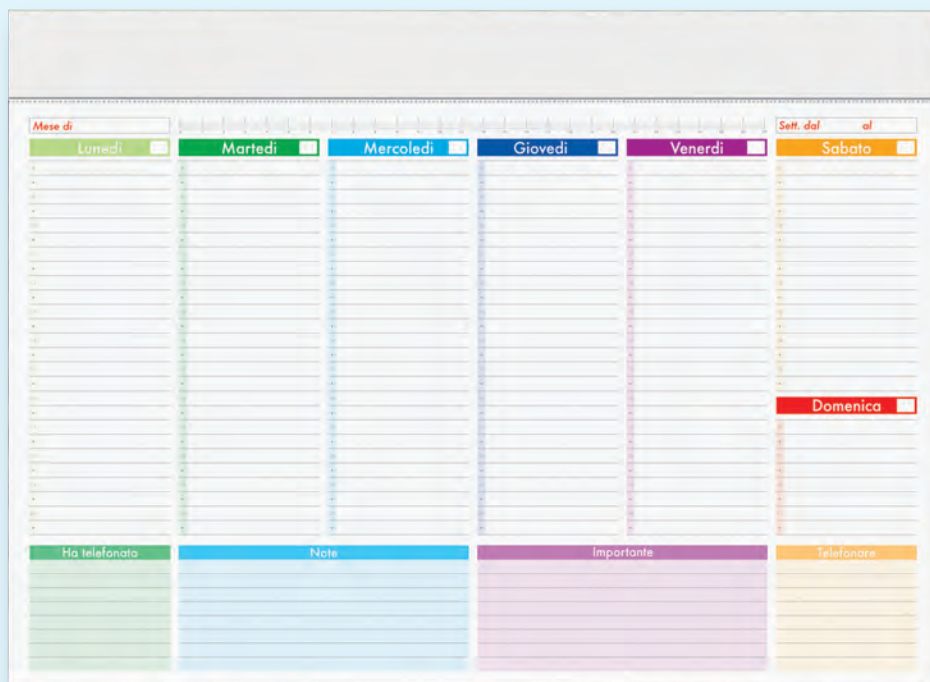

Planning multicolor 52 fogli

PA806 Mini planning

Planning multicolor 52 Fogli
testata in cartoncino bianco
carta uso mano

☑ f.to planning: 29,6x21,5 cm ca

☑ f.to testata: 29,6x3 cm ca

📦 25

formato:
29,6x21,5 cm ca

area di stampa:
29,6x3 cm ca