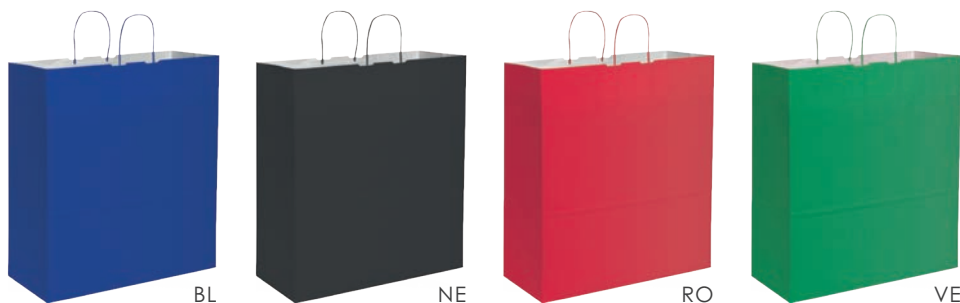

PG035

portata 5,5 kg

- 22x29x10 cm ca
- 90 g/mq
- 10/200 SE

Disponibili in **4 colori**

BL

NE

RO

VE