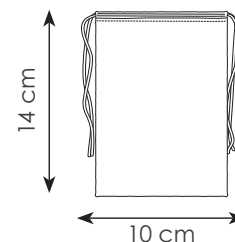

PG427 Ines **NEW**

- ☐ 10x14 cm ca
- 📦 100/500 📦 SE TR
- 📏 140 g/mq

Colori disponibili: