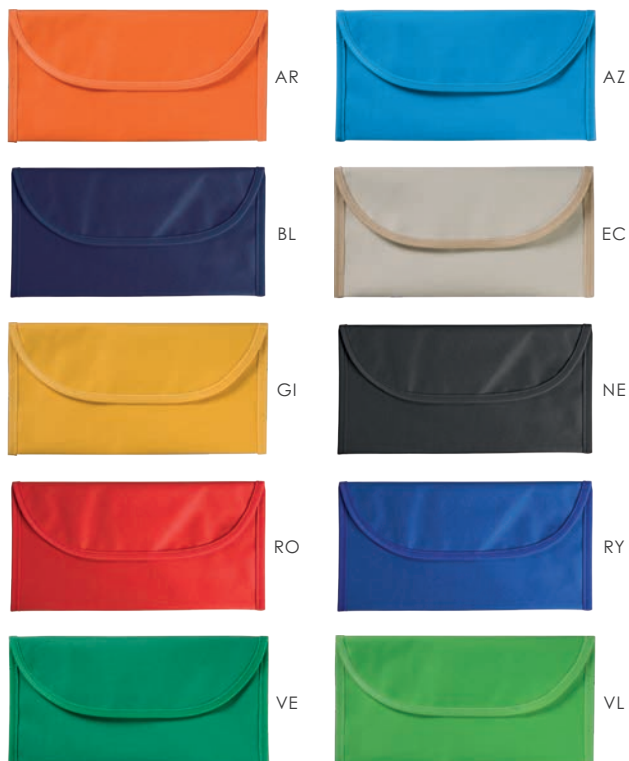

PJ585
Voucher

RO

PJ602
Lucky

BL

PJ585 Voucher

portadocumenti da viaggio in poliestere 600D
2 scomparti, chiusura in velcro

📏 26,5x13,5 cm ca 📦 50/200 🏷️ SE TR

PJ602 Lucky

portalotto e porta biglietto aereo in PVC
2 tasche interne

📏 12x24 cm ca 📦 100/500 🏷️ SE UV