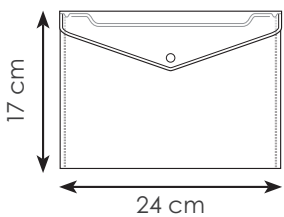

PH507 Mini Flip

busta portadocumenti in pp
chiusura con bottone

☑ 24x17 cm ca ☑ 20/600 ☑ SE