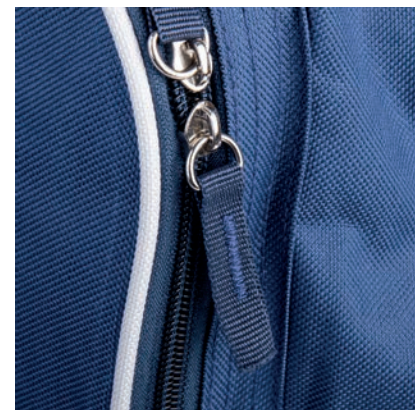

📏 52x32x15 cm ca 📦 10/200 🌐 SE TR

Scarpiera con  
pareti rigide  
pieghevoli

tracolla sganciabile

tasca anteriore con cerniera

**PG267**  
Ness

tiralampo in tessuto

tracolla removibile

piedini in plastica