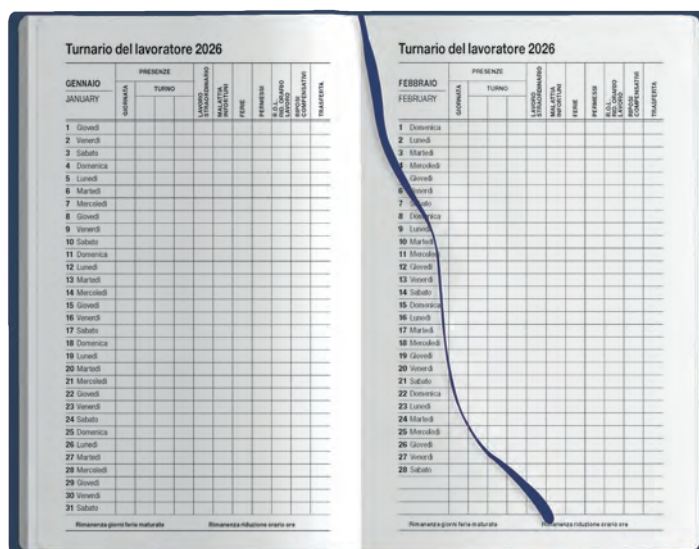

PB287
Agenda tascabile

128 pagine settimanali, edizione multilingue, chiusura con elastico segnapagina, pagine note, turnario del lavoratore, materiale: PU

f.to: 9x14 cm ca   80

AS046 Astuccio su richiesta

f.to: 9x14 cm ca
settimanale

BL

AZ

BO

GR

NE

RO

RY

VE