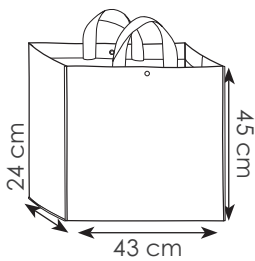

☑ 18x8x39 cm ca ☑ 100 g/mq

☑ 300/300 ☑ SE

BO

NE

NA

**PG091**  
Ebe**PG093**  
Ares**PG091 Ebe**shopper maxi in polipropilene con soffietto  
bottone, manici in nylon

☑ 43x45x24 cm ca ☐ 10/100 ⊕ SE

Colori disponibili: