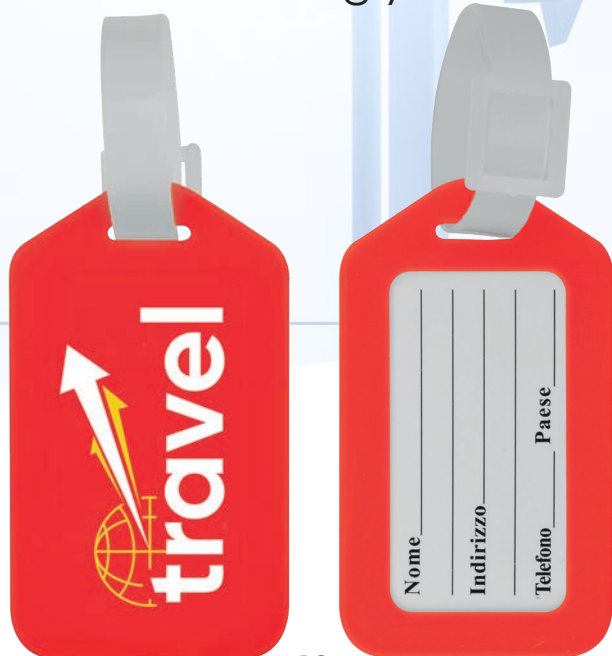

## PJ701 Tuxedo

copri abiti da viaggio in tnt  
soffietto, richiudibile con velcro  
finestra per identificazione  
doppio manico

100x60x10 cm ca

10/100 SE

doppio manico

finestra trasparente

**PJ650**  
Tagly