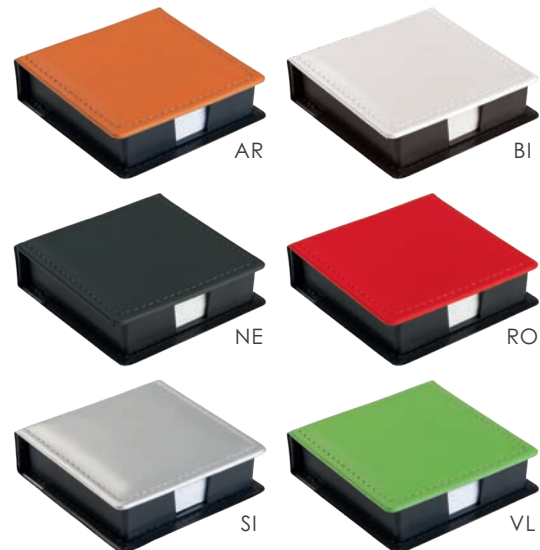

9,3xh12,5 cm ca  
100/1000 ⊕ SE

**PH585**  
Shiny

Mini  
calendario

Shiny

portacarte da scrivania in similpelle  
contenitore in plastica, calendario  
blocco per appunti, astuccio  
3 blocchi segnapagina

☑ 17,5xh3x9 cm ca ☑ 25/50 ☑ SE UV

BL

**PH590**  
Brilliant

BL

Mini  
calendario

Brilliant

portacarte da scrivania in similpelle, contenitore in plastica  
calendario, blocco per appunti in carta bianca, astuccio