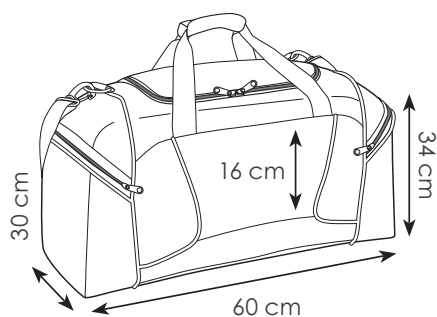

Ness

borsone sport in poliestere 600D, doppie tasche laterali
doppio manico con velcro, tiralampo in tessuto
tracolla regolabile, piedini in plastica

📏 60x34x30 cm ca 📦 1/20 📍 SE TR

426