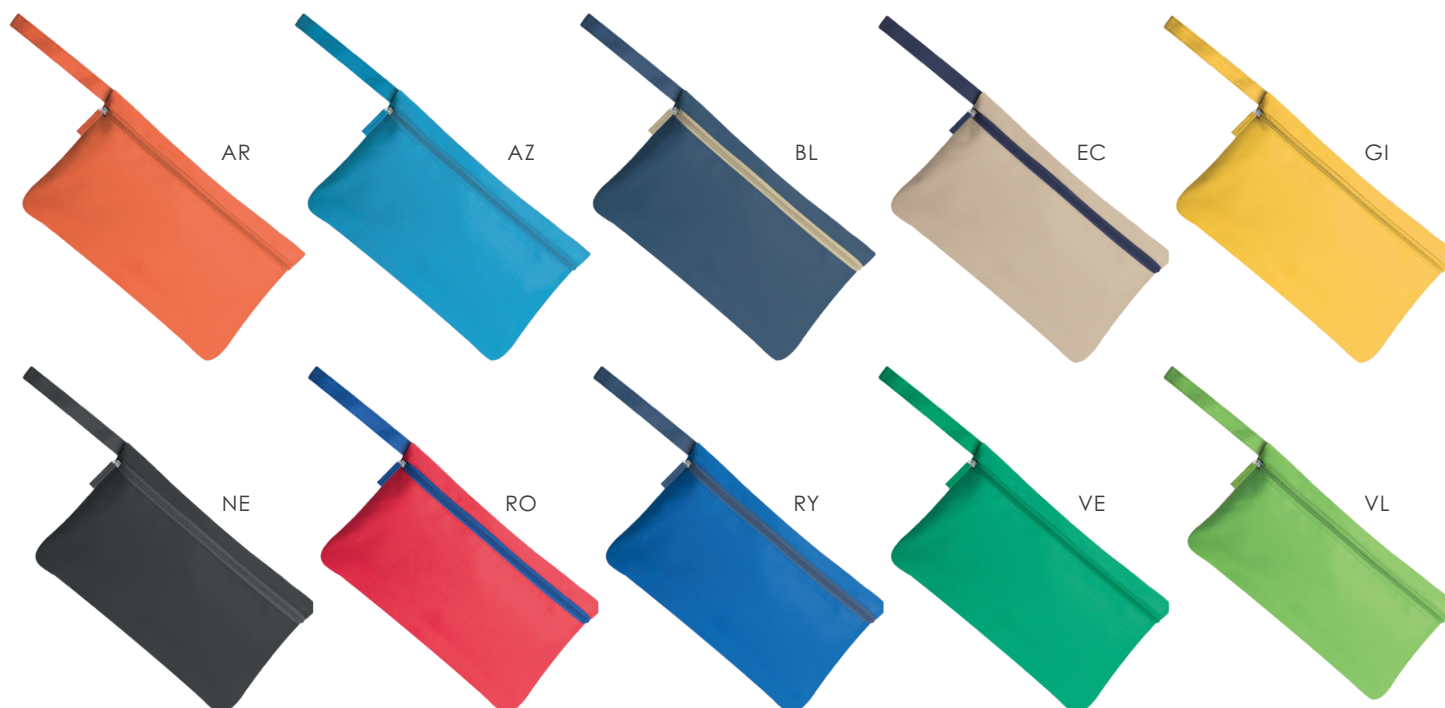

📏 26,5x13,5 cm ca 📦 50/200 📍 SE TR

**PJ582 e PJ583 colori disponibili**

**PJ585**  
Voucher

RO

**PJ602**  
Lucky

BL

**PJ585 Voucher**

portadocumenti da viaggio in poliestere 600D  
2 scomparti, chiusura in velcro