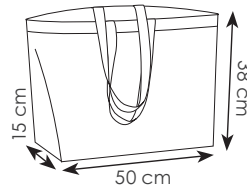

PG436 Raphy

shoppers in cotone organico
soffietto, manici lunghi, rifiniture cucite

- ☑ 50x38x15 cm ca   ⏏ 120 g/mq
- 📦 10/250   ⊕ SE TR

120
gsm

RO