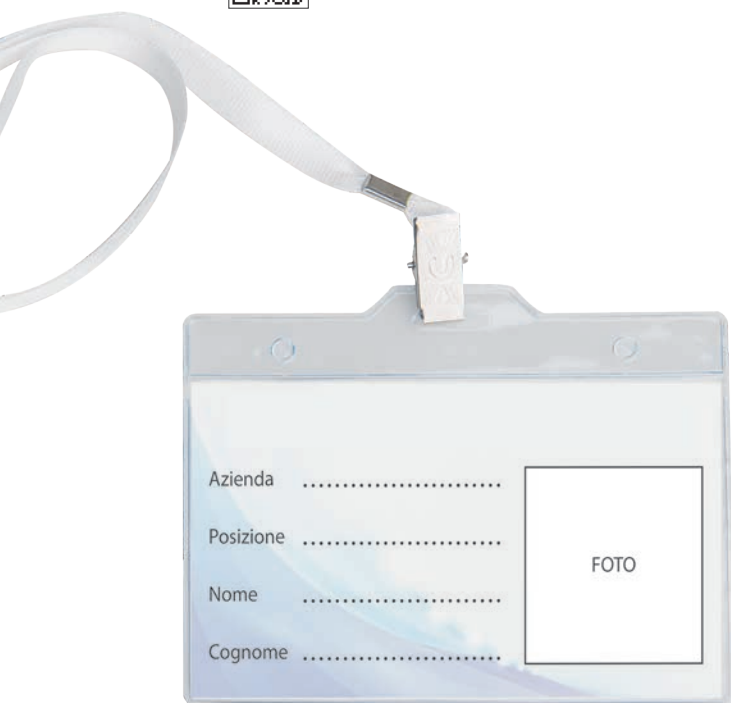

PH544 Conference

portabadge in pvc trasparente
nastrino, clip nichelata, cartoncino

12xh9,2 cm ca
100/1000 ⊕ SE