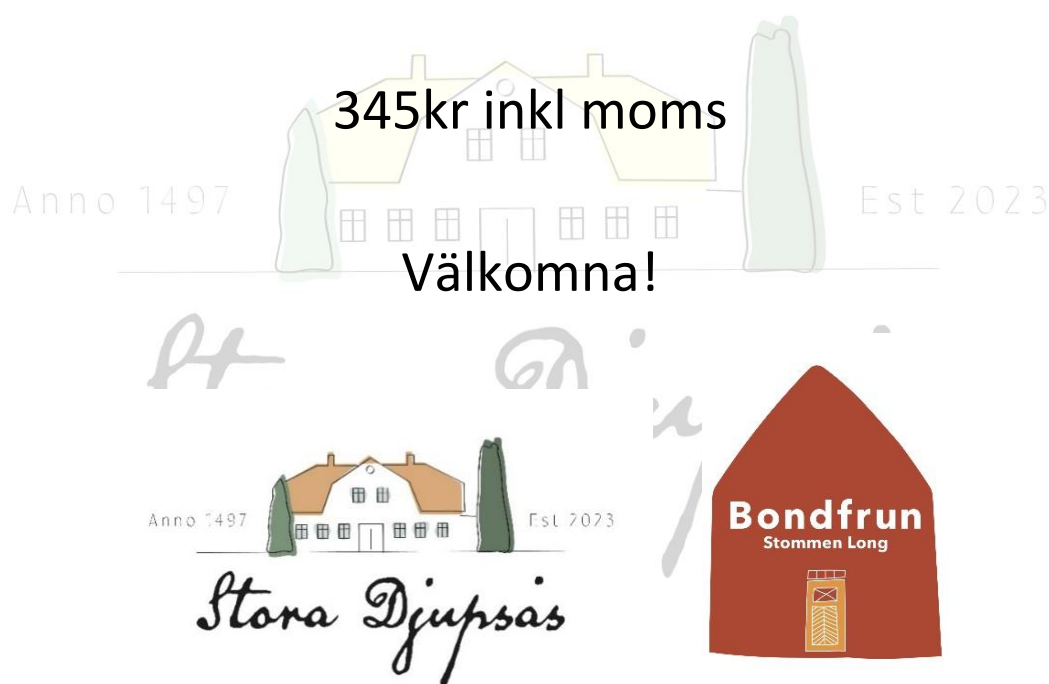

Paket 2

Inträde till majslybyrint och matig pastasallad med Bondfruns Vitlöks- och Paprikakorvar, en krämig tzatziki samt focaccia med körsbärstomat, örter och rödlök. En dricka ingår till maten.

Till kaffet blir det silviakaka.

MENY

Paket 3