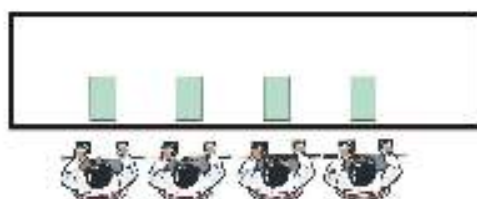

**MONTAJES  
SALÓN  
CONGRESO**

**SALON CONGRESO**

**TIPO "IMPERIAL"**

**4 MESAS, 24 SILLAS**

**SALON CONGRESO**

**TIPO "LINEAL"**

**2 MESAS, 20 SILLAS**

**SALON CONGRESO**

## SALON CONGRESO

TIPO "U" CON PRESDIUM

4 MESAS, 20 SILLAS

**SALON CONGRESO**

**TIPO "RECTANGULAR"**

**4 MESAS, 24 SILLAS**

**SALÓN CONGRESO**

**TIPO "CUADRO"**

**4 MESAS, 20 SILLAS**

**SALON CONGRESO**

**TIPO "AUDITORIO"**

**1 MESAS, 40 SILLAS**

**SALON CONGRESO**

**TIPO "COCKTAILS"**

**5 MEJAS, 30 SILLAS**

**SALON CONGRESO**

**TIPO "ESCUELA"**

**3 MESAS, 15 SILLAS**

**MONTAJES  
SALÓN  
CANCILLERÍA**

**SALON CANCELLERIA**

**TIPO "IMPERIAL"**

**4 MESAS, 24 SILLAS**

**SALON CANCELLERIA**

**TIPO "LINEAL"**