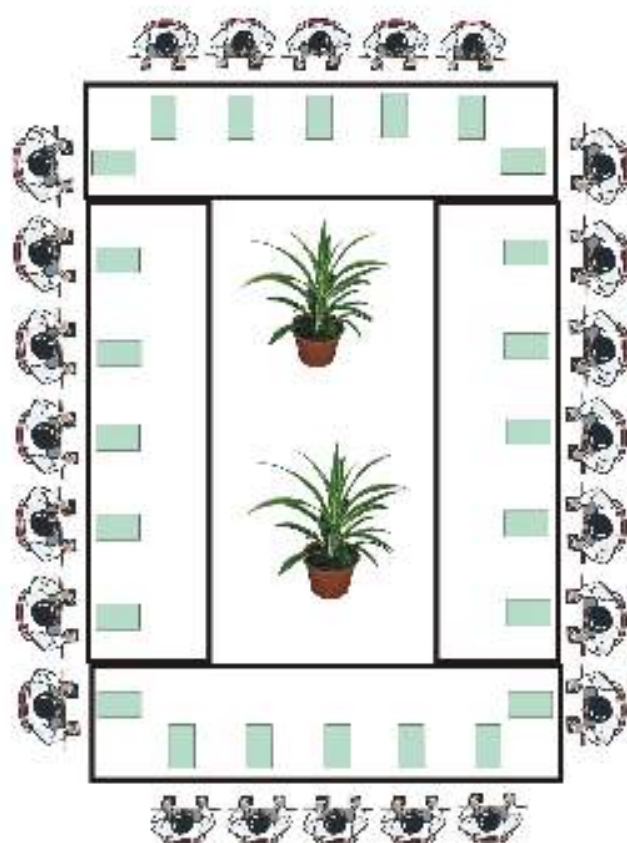

## SALON CONGRESO

TIPO "U" CON PRESDIUM

4 MESAS, 20 SILLAS

**SALON CONGRESO**

**TIPO "RECTANGULAR"**

**4 MESAS, 24 SILLAS**

**SALÓN CONGRESO**

**TIPO "CUADRO"**

**4 MESAS, 20 SILLAS**

**SALON CONGRESO**

**TIPO "AUDITORIO"**

**1 MESAS, 40 SILLAS**

**SALON CONGRESO**

**TIPO "COCKTAILS"**

**5 MEJAS, 30 SILLAS**

**SALON CONGRESO**

# SALÓN PARLAMENTO

TIPO "LINEAL"

4 MEJAS, 26 SILLAS

## SALON PARLAMENTO

TIPO "RECTANGULAR"

4 MESAS, 24 SILLAS