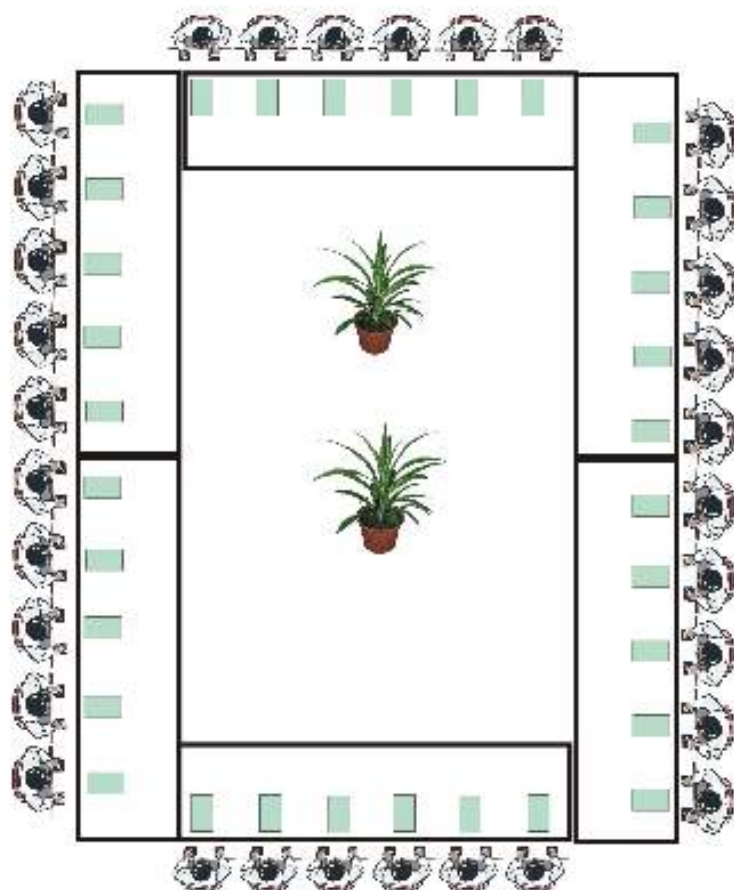

## SALON PARLAMENTO

TIPO "RECTANGULAR"

4 MESAS, 24 SILLAS

## SALÓN PARLAMENTO

TIPO "CUADRO"

6 MESAS, 32 SILLAS