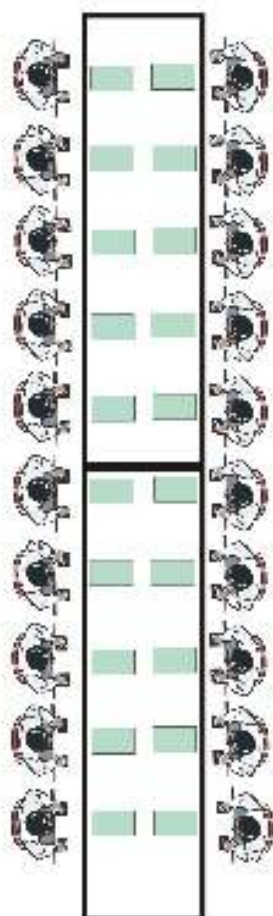

**MONTAJES  
SALÓN  
CONGRESO**

**SALON CONGRESO**

**TIPO "IMPERIAL"**

**4 MESAS, 24 SILLAS**

**SALON CONGRESO**

**TIPO "LINEAL"**

**2 MESAS, 20 SILLAS**

**SALON CONGRESO**

## SALON CONGRESO

TIPO "U" CON PRESDIUM

4 MESAS, 20 SILLAS

**SALON CONGRESO**

**TIPO "RECTANGULAR"**

**4 MESAS, 24 SILLAS**

**SALÓN CONGRESO**

**TIPO "CUADRO"**

# SALÓN PARLAMENTO

TIPO "LINEAL"

4 MEJAS, 26 SILLAS

## SALON PARLAMENTO

TIPO "RECTANGULAR"

4 MESAS, 24 SILLAS