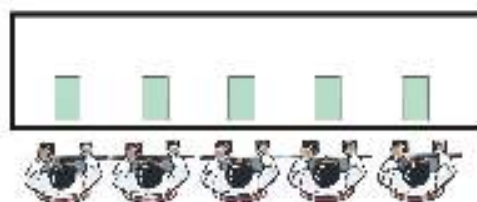

SALON PARLAMENTO

TIPO "AUDITORIO"

1 MESAS, 100 SILLAS