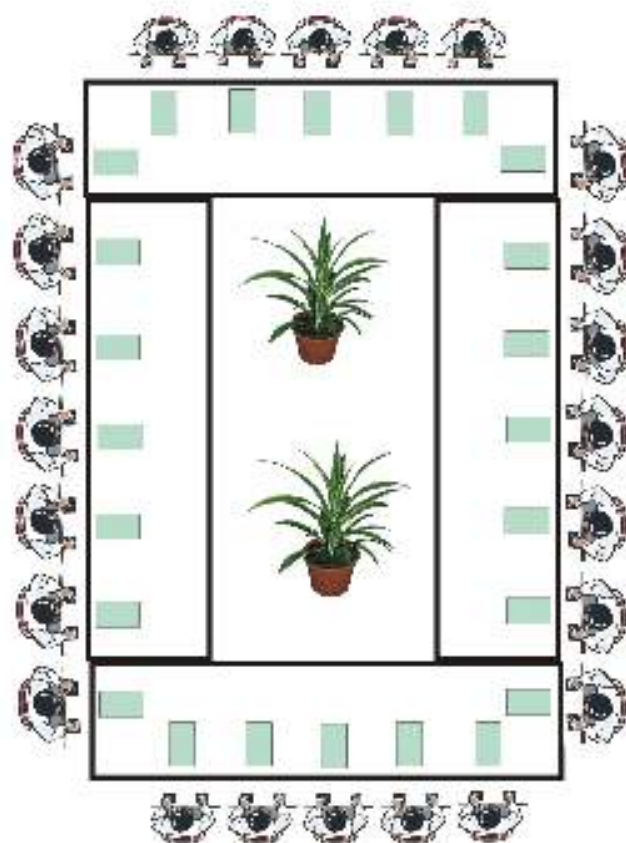

# SALÓN PARLAMENTO

TIPO "LINEAL"

4 MEJAS, 26 SILLAS

# SALÓN PARLAMENTO

TIPO "U" CON PRESIDIO

8 MESAS, 40 SILLAS

## SALON PARLAMENTO

TIPO "RECTANGULAR"

4 MESAS, 24 SILLAS