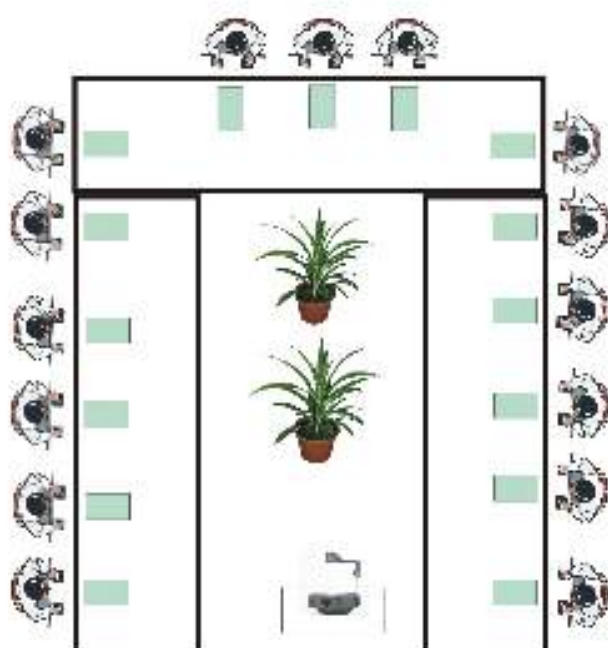

SALON CONGRESO

TIPO "U"

3 MESAS, 15 SILLAS