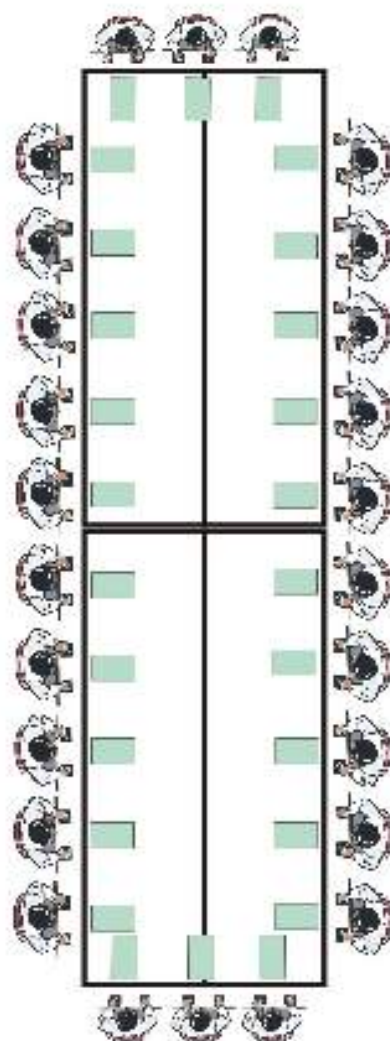

## **SALÓN CANCELLERIA**

**TIPO "CUADRO"**

**4 MESAS, 20 SILLAS**

**SALON CANCELLERIA**

**TIPO "AUDITORIO"**

**1 MESAS, 40 SILLAS**

**SALON CANCELLERIA**

**TIPO "COCKTAILS"**

**5 MEJAS, 30 SILLAS**

**SALON CANCELLERIA**

**TIPO "ESCUELA"**

**3 MESAS, 15 SILLAS**

**MONTAJES**  
**SALON**  
**PARLAMENTO**

**SALON PARLAMENTO**

**TIPO "IMPERIAL"**

**8 MESAS, 30 SILLAS**

# SALÓN PARLAMENTO

TIPO "LINEAL"

4 MEJAS, 26 SILLAS

## SALON PARLAMENTO

TIPO "RECTANGULAR"

4 MESAS, 24 SILLAS