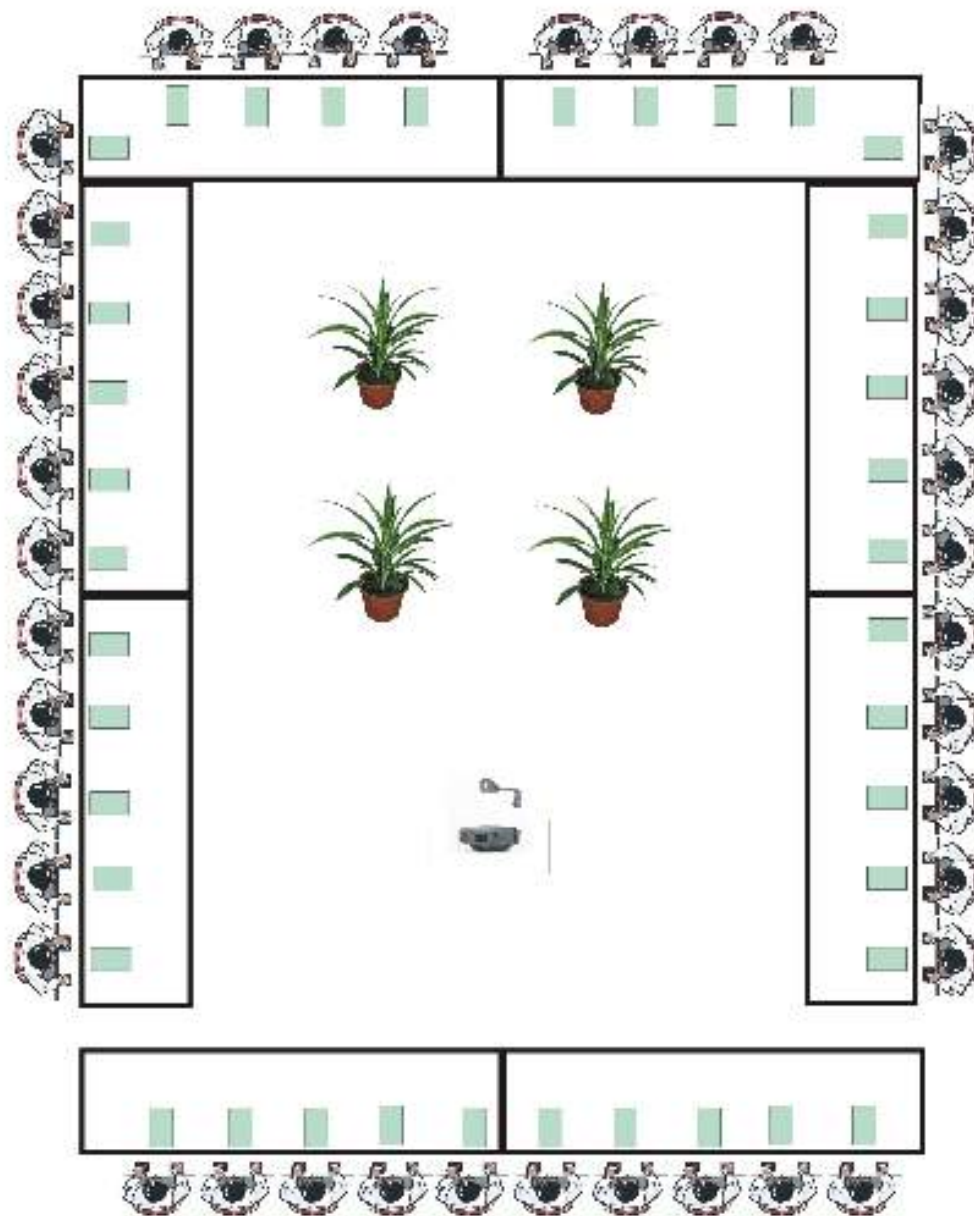

# SALÓN PARLAMENTO

TIPO "LINEAL"

4 MEJAS, 26 SILLAS

# SALON PARLAMENTO

TIPO "U"

6 MEZAS, 30 SILLAS

# SALÓN PARLAMENTO

TIPO "U" CON PRESIDIO

8 MESAS, 40 SILLAS

## SALON PARLAMENTO

TIPO "RECTANGULAR"

4 MESAS, 24 SILLAS