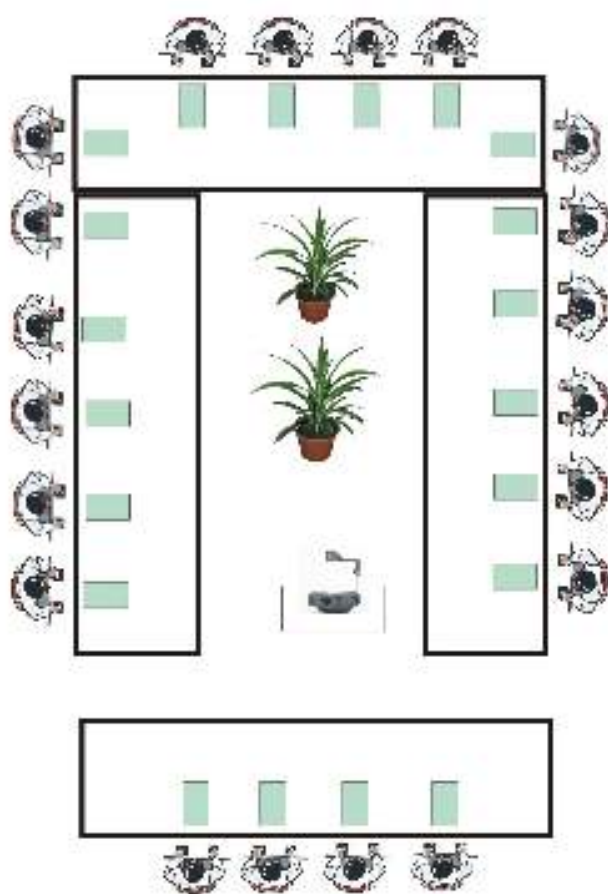

SALON CONGRESO

TIPO "U" CON PRESDIUM

4 MESAS, 20 SILLAS