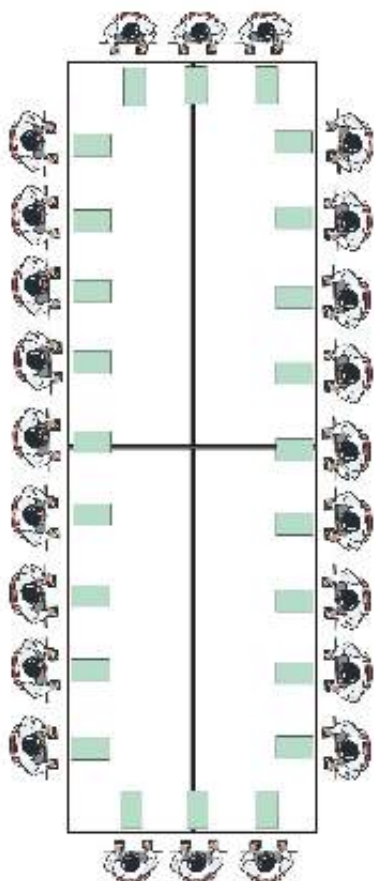

**MONTAJES  
SALÓN  
CONGRESO**

**SALON CONGRESO**

**TIPO "IMPERIAL"**

**4 MESAS, 24 SILLAS**

**SALON CONGRESO**

**TIPO "LINEAL"**

**2 MESAS, 20 SILLAS**

**SALON CONGRESO**

# SALÓN PARLAMENTO

TIPO "LINEAL"

4 MEJAS, 26 SILLAS

## SALON PARLAMENTO

TIPO "RECTANGULAR"

4 MESAS, 24 SILLAS

## SALÓN PARLAMENTO

TIPO "CUADRO"

6 MESAS, 32 SILLAS