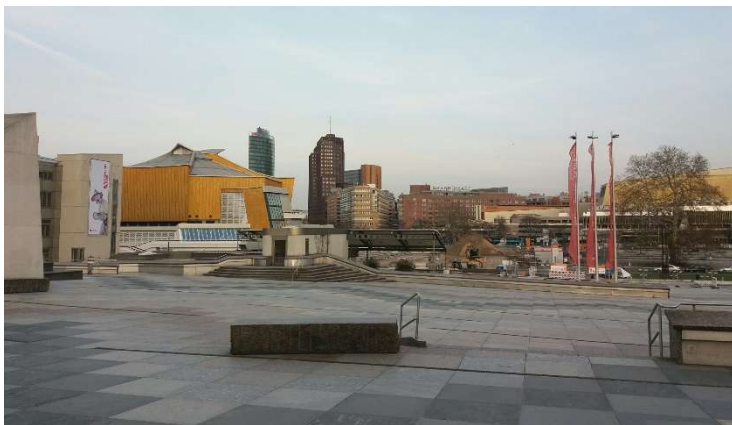

**Anschrift:**

Johanna-und-Eduard-Arnhold-Platz /  
Matthäikirchplatz

10785 Berlin

2,5 km

9,3 km

2,8 km

# KULTURFORUM

Eingangsfoyer © Foto Museum&Location

Eingangsfoyer © Foto Museum&Location

Piazzetta ©Foto: Museum&Location

Piazzetta, Beispiel Event ©Foto: Museum&Location

Empfang mit Nutzung LED Wand ©Foto Museum&Location

Empfang Foyer © Foto: Museum&Location