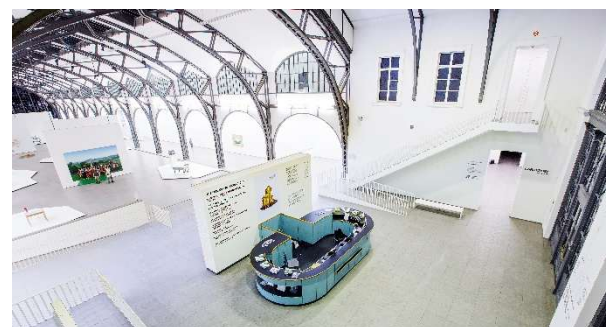

Anschrift:

Invalidenstr. 50 - 51
10557 Berlin - Tiergarten

2,8 km

28,6 km

0,4 km

HAMBURGER BAHNHOF – Nationalgalerie der Gegenwart

Aktionsraum (großer Veranstaltungsraum)

- Stehempfänge bis zu 300 Personen
- Dinner bis zu 250 Personen
- sitzende Veranstaltungen wie Vorträge, Festakte, etc. bis zu 250 Personen

© Foto: David von Becker

Restaurant

- Stehempfänge bis zu 200 Personen
- Dinner bis zu 150 Personen

© Foto: Siuts Gastronomie GmbH

Foyer (mit Blick in die Historische Halle)

- Stehempfänge bis zu 120 Personen