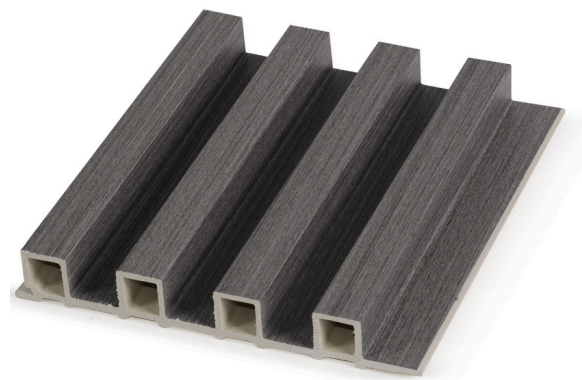

2900 x 168 x 24

RIPADO PVC

CARVALHO

MOD 1

2900 x 168 x 24

RIPADO PVC

BRANCO MATE

MOD 1
2900 x 168 x 24

RIPADO PVC

CARVALHO

PRETO

MOD 1
2900 x 168 x 24

RIPADO PVC

WENGUE CINZA

MOD 1
2900 x 168 x 24

RIPADO PVC
**CARVALHO/
TEKA**

MOD 1
2900 x 168 x 24

RIPADO PVC **CARRARA**

MOD 2
2900 x 200 x 14

RIPADO PVC **NOGUEIRA**

MOD 2
2900 x 200 x 14

RIPADO PVC **CARVALHO**

MOD 2
2900 x 200 x 14

RIPADO PVC **BRANCO MATE**

MOD 2
2900 x 200 x 14

RIPADO PVC **CARVALHO PRETO**

MOD 2
2900 x 200 x 14

RIPADO PVC **WENGUE CINZA**

MOD 2
2900 x 200 x 14

RIPADO DE PVC INTERIOR

DIMENSÕES

MOD 1
2900 x 168 x 24