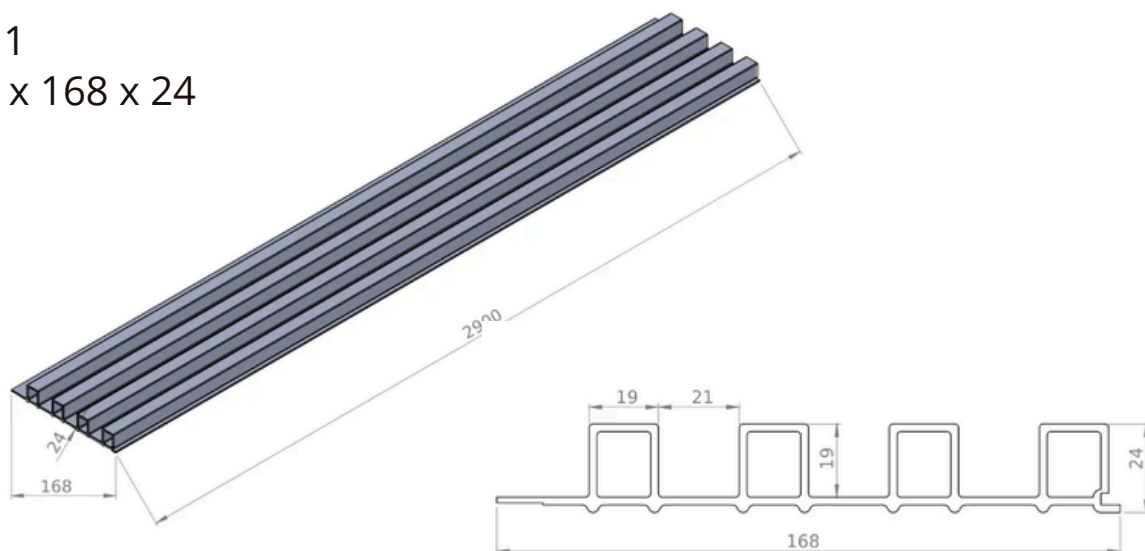

MOD 1
2900 x 168 x 24

RIPADO PVC **CARRARA**

MOD 2
2900 x 200 x 14

RIPADO PVC **NOGUEIRA**

MOD 2
2900 x 200 x 14

RIPADO PVC **CARVALHO**

MOD 2
2900 x 200 x 14

RIPADO PVC **BRANCO MATE**

MOD 2
2900 x 200 x 14

RIPADO PVC **CARVALHO PRETO**

MOD 2
2900 x 200 x 14

RIPADO PVC **WENGUE CINZA**

MOD 2
2900 x 200 x 14

RIPADO DE PVC INTERIOR

DIMENSÕES

MOD 1
2900 x 168 x 24

MOD 2
2900 x 200 x 14