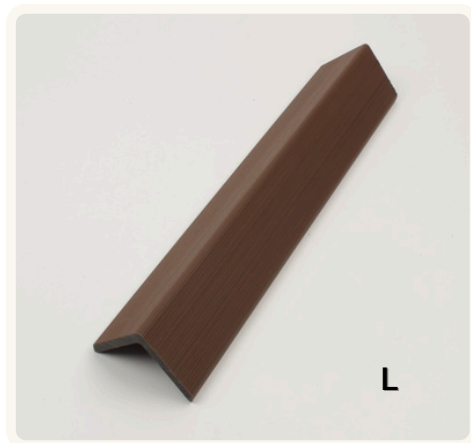

REMATE WPC ESSENCIA 2900
X 49 X 49 L