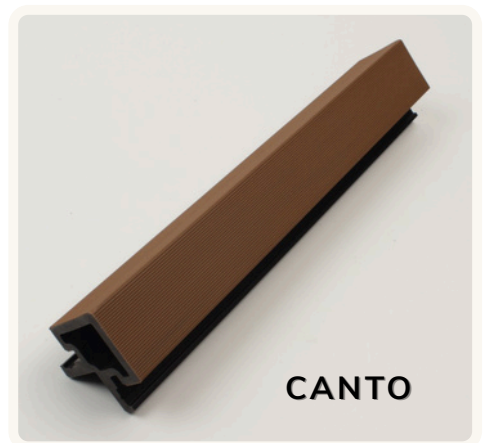

## RIPADOS ESSENCIA WPC

RIPADO WPC ESSENCIA 2900 X 219 X 26  
G10

REMATE WPC ESSENCIA 2900  
X 49 X 49 L

REMATE WPC ESSENCIA  
2900 X 49 X 49 SIMPLES

REMATE WPC ESSENCIA  
2900 X 49 X 49 CANTO

## RIPADOS CLÁSSICO WPC

**SUCUPIRA RISCADO**

RIPADO WPC CLÁSSICO 2800 X 216 X 28

**SUCUPIRA LISO**

RIPADO WPC CLÁSSICO 2800 X 216 X 28

**RUSTIC GREY RISCADO**

RIPADO WPC CLÁSSICO 2800 X 216 X 28

**RUSTIC GREY LISO**