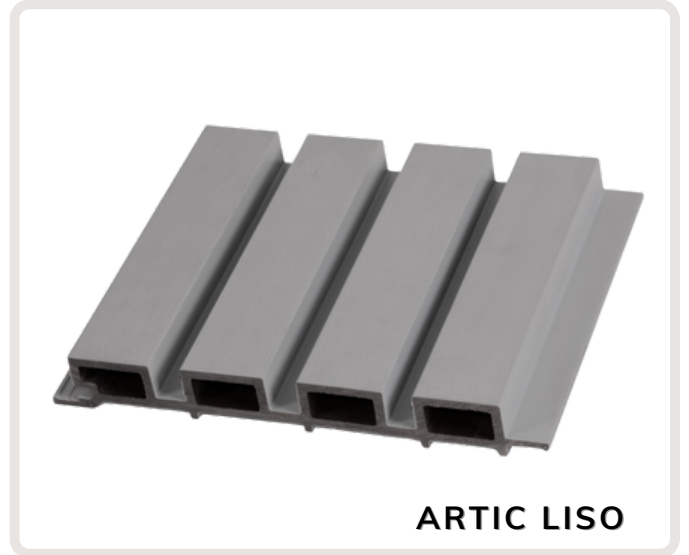

RIPADO WPC CLÁSSICO 2800 X 216 X 28