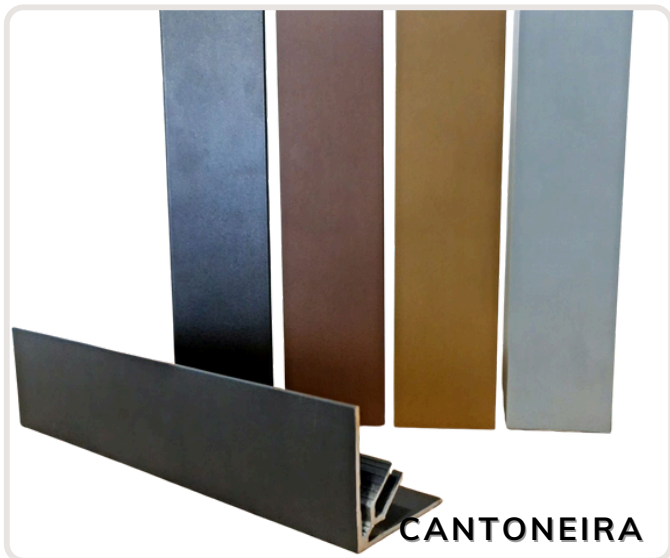

## RIPADOS CLÁSSICO WPC

RIPADO WPC CLÁSSICO 2800 X 216 X 28

RIPADO WPC CLÁSSICO 2800 X 216 X 28

CANTONEIRA ALUMINIO 35 X 48/90/150  
( 3ML )

PINTADAS A TONALIDADE MAIS  
PRÓXIMA DO RIPADO

[WWW.RIPADOS.PT](http://WWW.RIPADOS.PT)