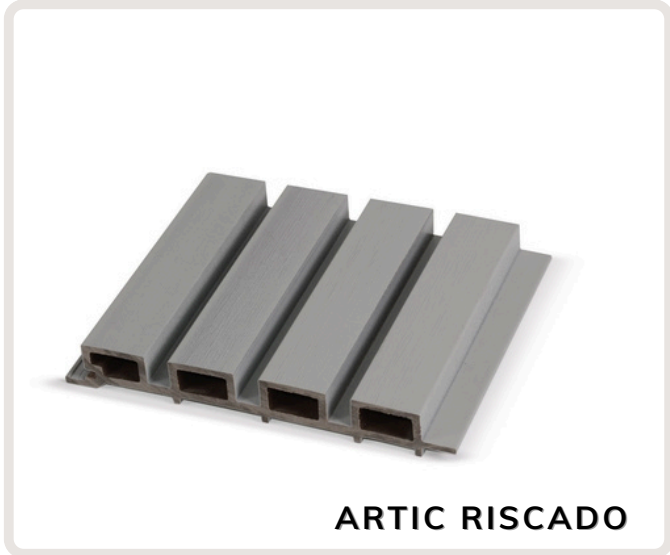

RIPADOS.PT

RIPADOS CLÁSSICO WPC

RIPADO WPC CLÁSSICO 2800 X 216 X 28