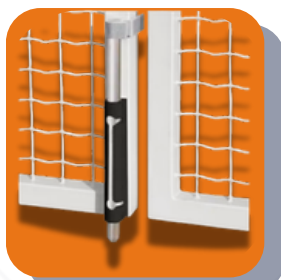

Pasador de pisos