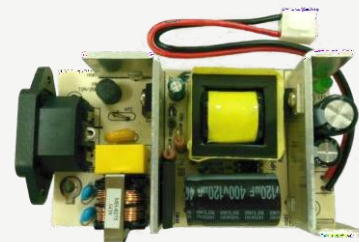

ACP-HPSE-065-56

Dimension : L106*W60.5*H27.5mm
DC Output : 56V/1.16A, 65W