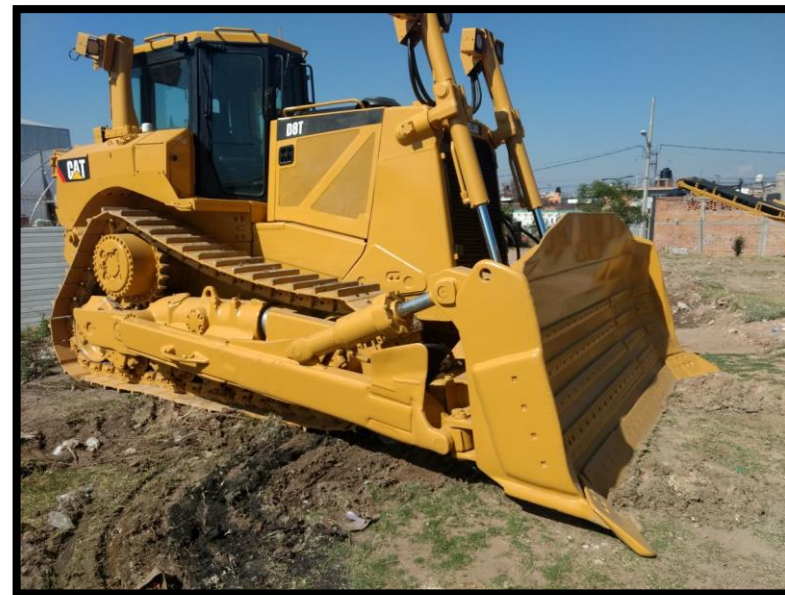

TRACTOR

**TRACTOR CATERPILLAR
MODELO: D8T**