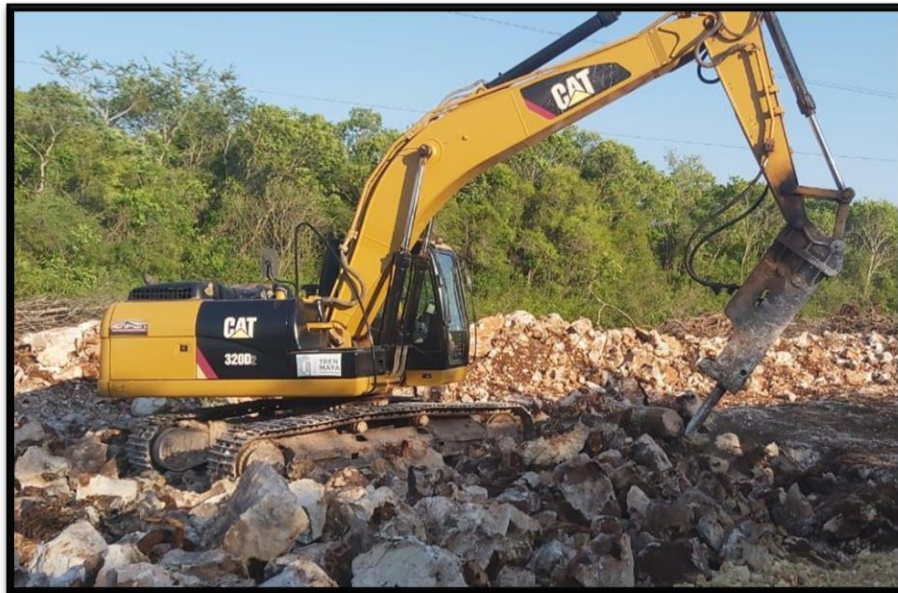

INDICE

- 17 PLANTA DOSIFICADORA
- 18 PIPAS
- 19 UNIDADES DE VOLTEO
- 20 MARTILLO HIDRAULICO

EXCAVADORA

EXCAVADORA, MARCA CAT
MODELO: 330
AÑO: 2022

EXCAVADORA

EXCAVADORA, MARCA CATERPILLAR
MODELO: 330
AÑO: 2021

EXCAVADORA

EXCAVADORA, MARCA CATERPILLAR
MODELO: 323D2L
AÑO: 2017

EXCAVADORA

EXCAVADORA, MARCA CATERPILLAR
MODELO: 32002
AÑO: 2016

EXCAVADORA

**EXCAVADORA, MARCA CATERPILLAR
MODELO: 320C
AÑO: 2012**

EXCAVADORA

**EXCAVADORA, MARCA CATERPILLAR
MODELO: 330
AÑO: 2021**

EXCAVADORA

**EXCAVADORA, MARCA
CATERPILLAR
MODELO: 320D
AÑO: 2006**

EXCAVADORA

EXCAVADORA, MARCA CATERPILLAR
MODELO: 330GC
AÑO: 2021

EXCAVADORA

**EXCAVADORA, MARCA CATERPILLAR
MODELO: 324EL
AÑO: 2014**

EXCAVADORA

**EXCAVADORA, MARCA CASE
MODELO: CX240**

RETROEXCAVADORA

**RETROEXCAVADORA,
MARCA JHON DEERE
MODELO: 310L
AÑO: 2022**

RETROEXCAVADORA

RETROEXCAVADORA,
MARCA JHON DEERE
MODELO: 310L
AÑO: 2022

RETROEXCAVADORA