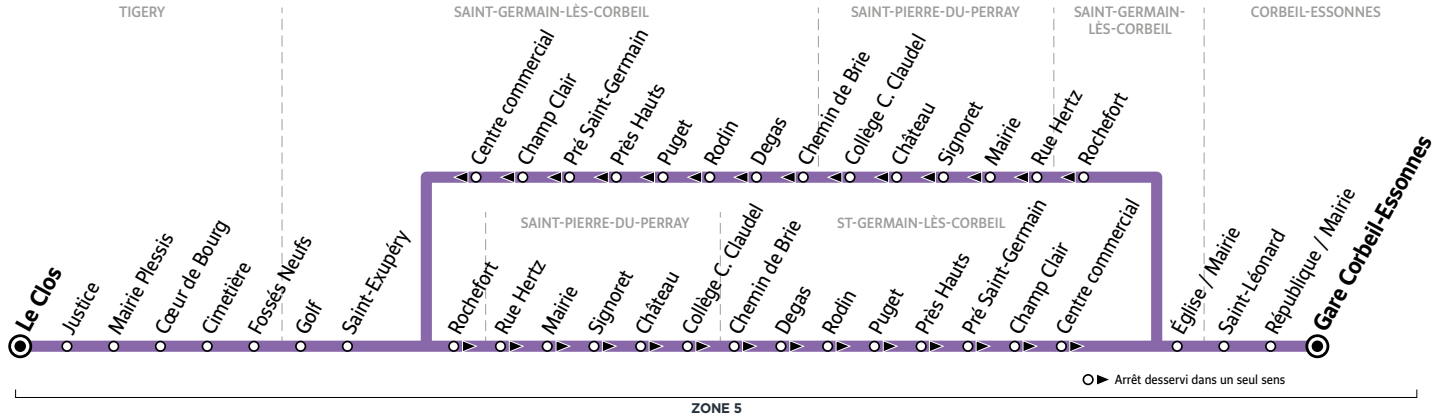

TIGERY Le Clos / SAINT-GERMAIN-LÈS-CORBEIL Golf → CORBEIL-ESSONNES Gare → SAINT-GERMAIN-LÈS-CORBEIL Golf / TIGERY Le Clos

ZONE 5

Horaires valables à compter du 1er septembre 2022