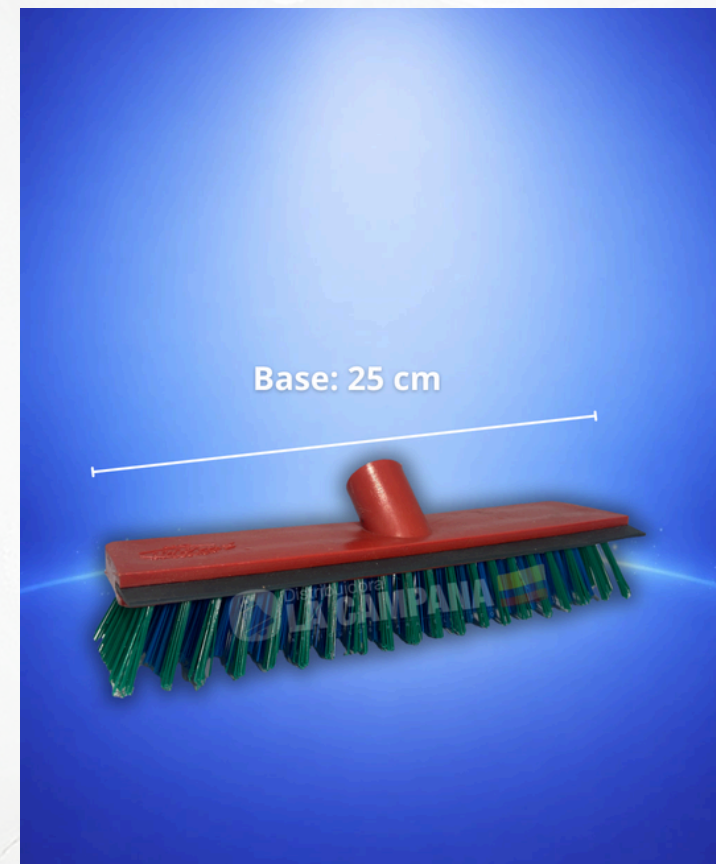

RECOGEDOR METÁLICO INDUSTRIAL

Utensilios fabricados en metal, especialmente diseñados para recoger basura. Estructura fija, no se desarma.

CEPILLOS

CEPILLO MANO

Cepillo de mano tipo plancha, elaborado con cerdas duras y plantilla plástica, ideal para lavar alfombras, ropa y restregar.

CEPILLO PISO CON BANDA

Cepillo de piso con banda de caucho para escurrir, liviano y resistente, fibras duras. Ideal para limpieza de pisos exteriores.

CEPILLO TIPO EDIS CORRIENTE MADERA

Es perfecto para la limpieza de calles, ya que arrastra diversos materiales gracias a sus fibras gruesas. Ajustable a cabo de madera.