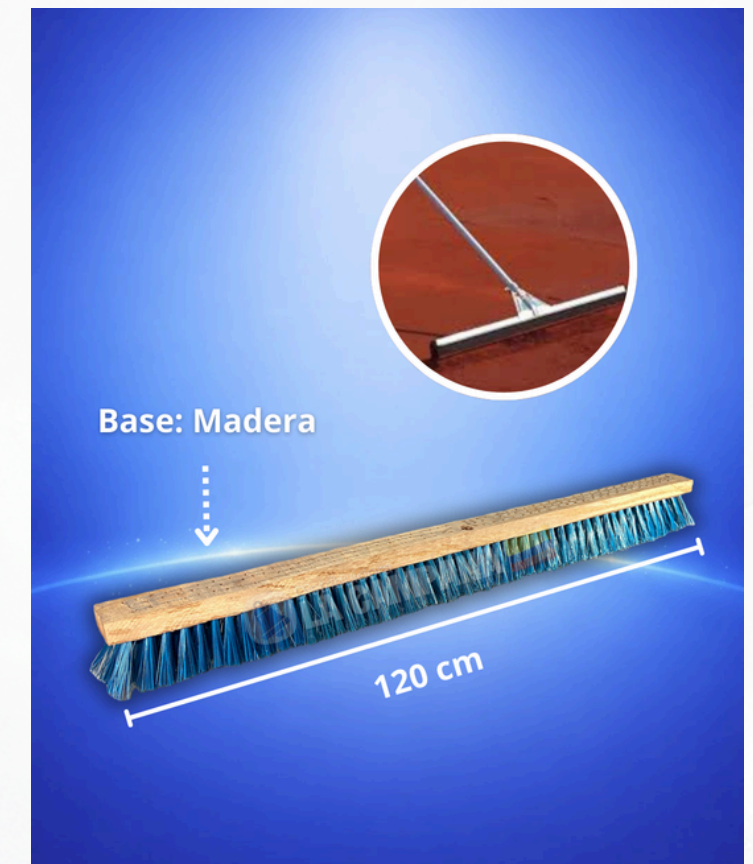

RECOGEDOR METÁLICO INDUSTRIAL

Utensilios fabricados en metal, especialmente diseñados para recoger basura. Estructura fija, no se desarma.

CEPILLOS

CEPILLO MANO

Cepillo de mano tipo plancha, elaborado con cerdas duras y plantilla plástica, ideal para lavar alfombras, ropa y restregar.

CEPILLO PISO CON BANDA

Cepillo de piso con banda de caucho para escurrir, liviano y resistente, fibras duras. Ideal para limpieza de pisos exteriores.

CEPILLO TIPO EDIS CORRIENTE MADERA

Es perfecto para la limpieza de calles, ya que arrastra diversos materiales gracias a sus fibras gruesas. Ajustable a cabo de madera.