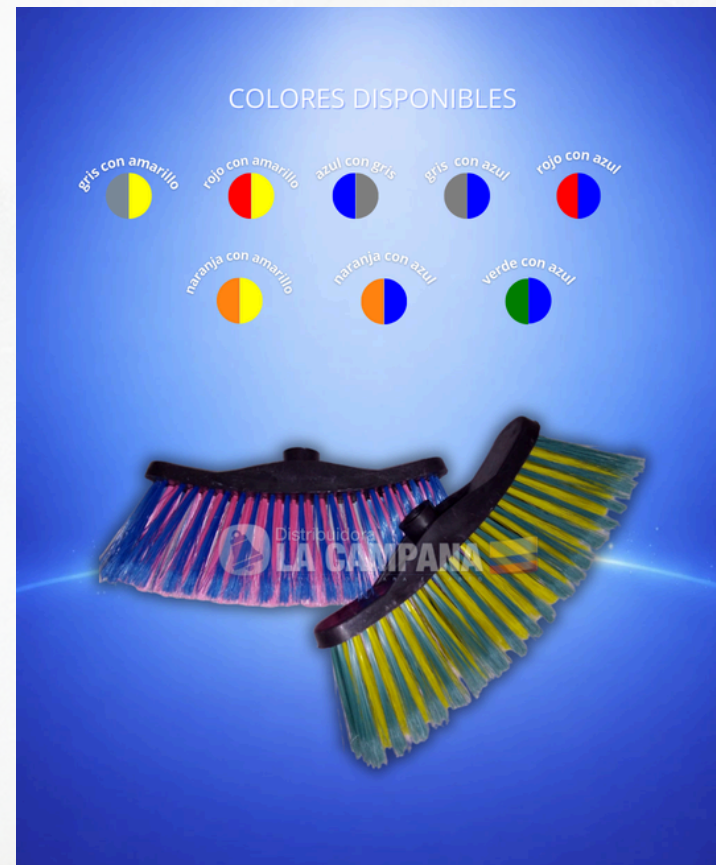

JABÓN MULTIUSOS EN BARRA AZUL

Está elaborado con grasas de origen vegetal y animal de la más alta calidad. Tiene un alto desempeño a la hora de lavar prendas de diferentes colores.

EL REY JABÓN LÍQUIDO ROPA

Líquido multiusos a base del famoso jabón Rey. Diseñado especialmente para el lavado de prendas blancas y de color con alto nivel de suciedad y grasa. También para la limpieza de pisos, baños y como abrillantador de ollas.

ESCOBAS

ESCOBA ECO ZULIA SUAVE

Fibras plumadas de dureza suave. Por su tamaño, se adapta fácilmente a espacios de difícil acceso. Ideal para barrer todo tipo de pisos. Área de barrido: 30 cm de longitud.

ESCOBA ECO ZULIA DURA

Base plástica curva de polietileno negra, insertada en fibra. Fibra dura, ideal para superficies rugosas, tapetes y pisos de alto tráfico.

ESCOBA IMPERIAL SUAVE E IMPERIAL DURA

La escoba Imperial es una herramienta de limpieza de alta calidad, caracterizada por cerdas sintéticas más resistentes que las convencionales, garantizando larga vida útil. La versión suave es ideal para superficies delicadas (madera, porcelanato) sin rayar, mientras que la dura se usa en áreas intensas o exteriores.