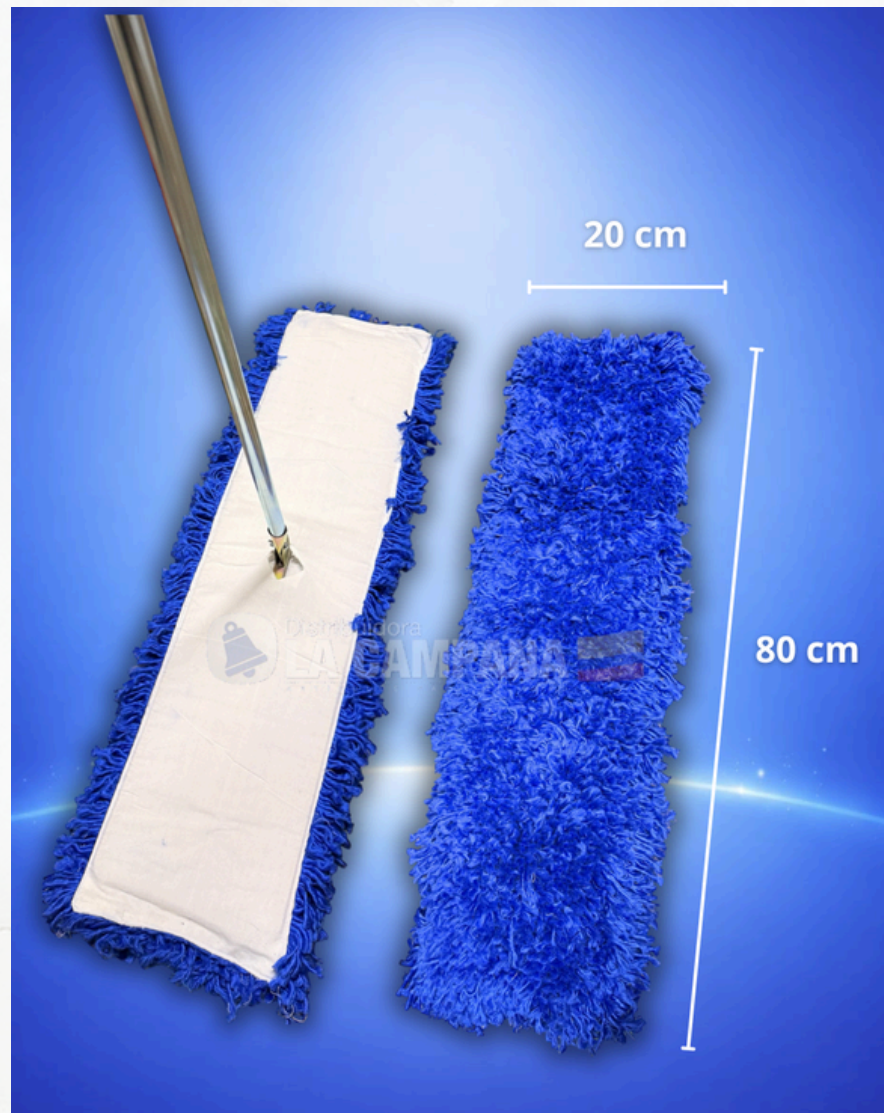

BOLSAS PARA BASURA

Bolsas plásticas para la basura.

[Volver](#)

PRODUCTOS VARIOS Y ESPECIALIZADOS

BRILLADOR DE MICROFIBRA

Brillador mopa microfibra industrial. Armazón y mango en aluminio galvanizado. Mango: 1,50 cm.