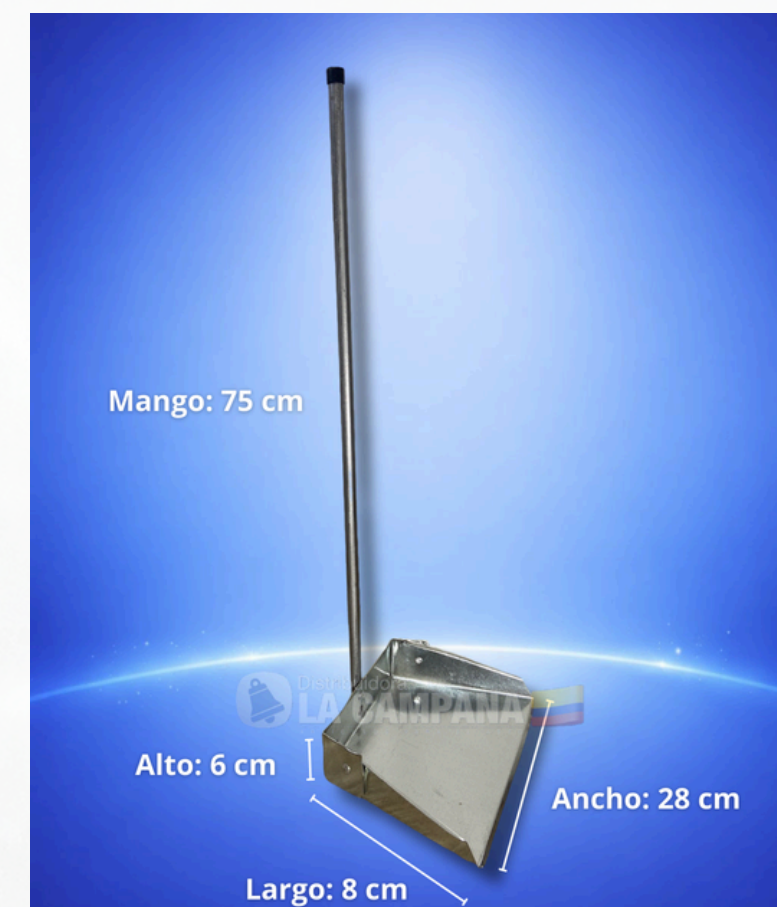

RECOGEDORES

RECOGEDOR PLÁSTICO SIN BANDA

Utensilios fabricados en plástico, especialmente diseñados para recoger basura.

RECOGEDOR PLÁSTICO CON BANDA

Utensilios fabricados en plástico, especialmente diseñados para recoger basura.