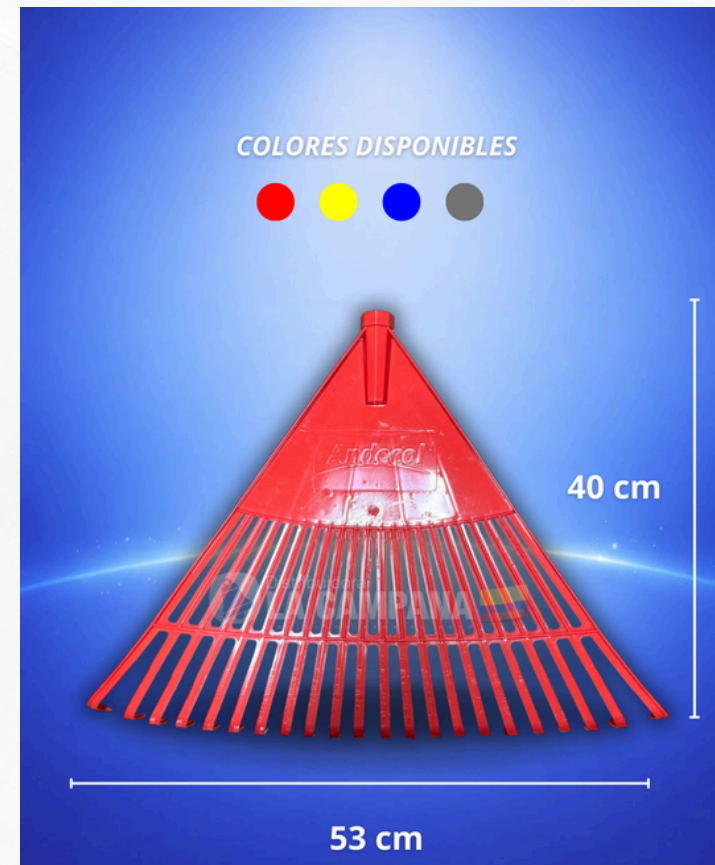

RASTRILLO PLÁSTICO

Rastrillo plástico de 22 dientes utilizado especialmente para jardinería.