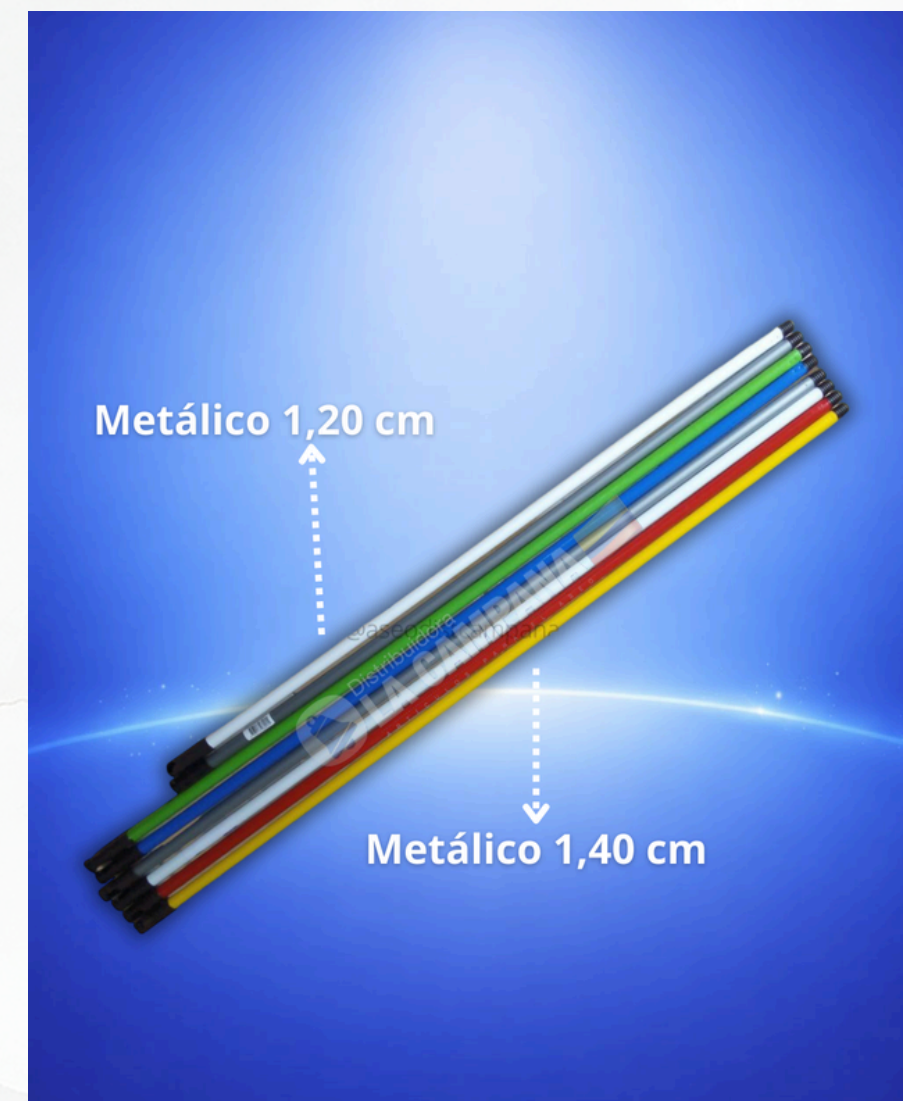

CABOS DE MADERA, RECOGEDOR Y DE EXTENSIÓN

Mangos o cabos para aparatos limpiavidrios, escobas, cepillos, traperos y recogedores.

CABOS METÁLICOS

Mangos o cabos para aparatos limpiavidrios, escobas, cepillos, traperos y recogedores. Aluminio forrado en plástico de colores con rosca universal.

[Volver](#)