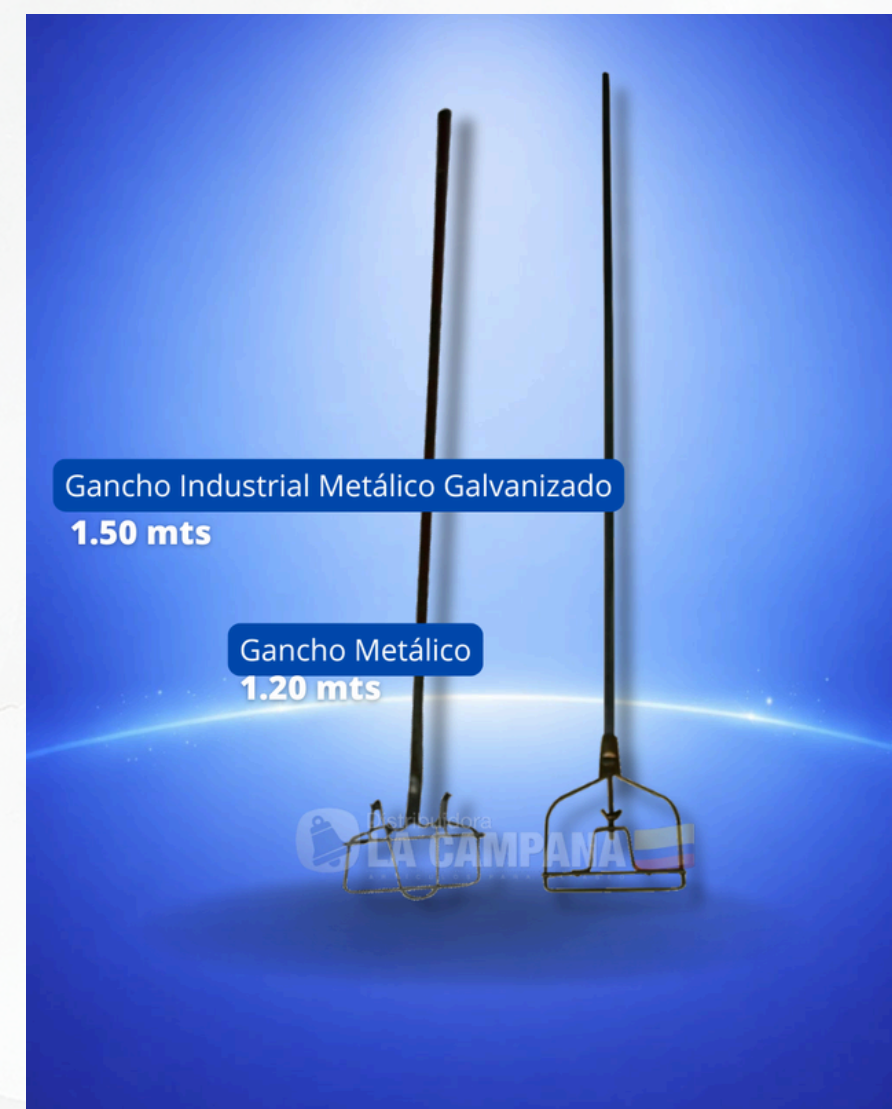

METÁLICO

Utilizados para mechas de trapero, elaborados con materiales resistentes para el trabajo industrial y para diferentes tipos de medidas de mechas.