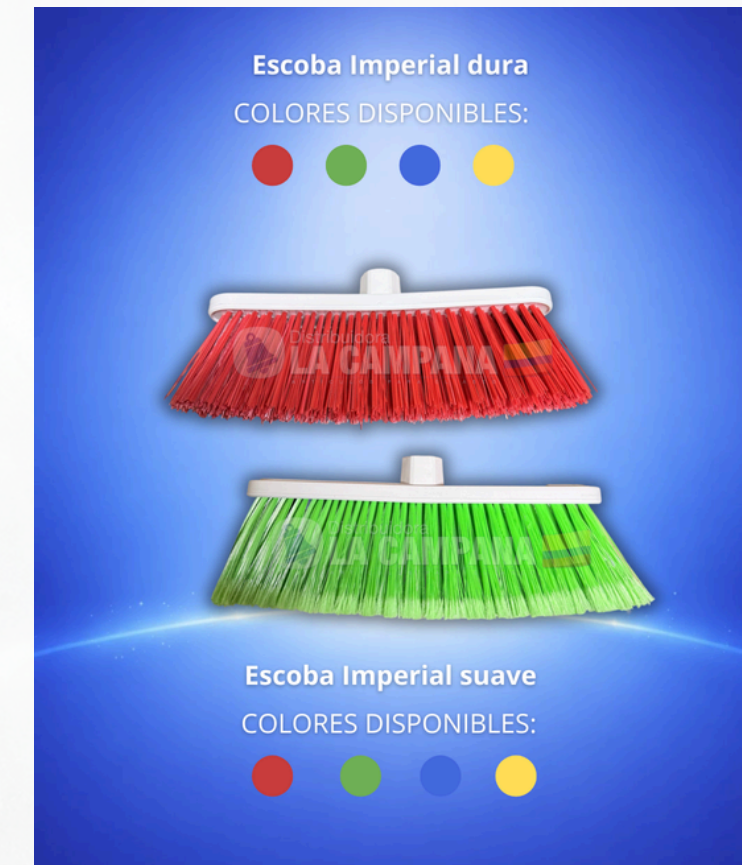

ESCOBAS

ESCOBA ECO ZULIA SUAVE

Fibras plumadas de dureza suave. Por su tamaño, se adapta fácilmente a espacios de difícil acceso. Ideal para barrer todo tipo de pisos. Área de barrido: 30 cm de longitud.

ESCOBA ECO ZULIA DURA

Base plástica curva de polietileno negra, insertada en fibra. Fibra dura, ideal para superficies rugosas, tapetes y pisos de alto tráfico.

ESCOBA IMPERIAL SUAVE E IMPERIAL DURA

La escoba Imperial es una herramienta de limpieza de alta calidad, caracterizada por cerdas sintéticas más resistentes que las convencionales, garantizando larga vida útil. La versión suave es ideal para superficies delicadas (madera, porcelanato) sin rayar, mientras que la dura se usa en áreas intensas o exteriores.