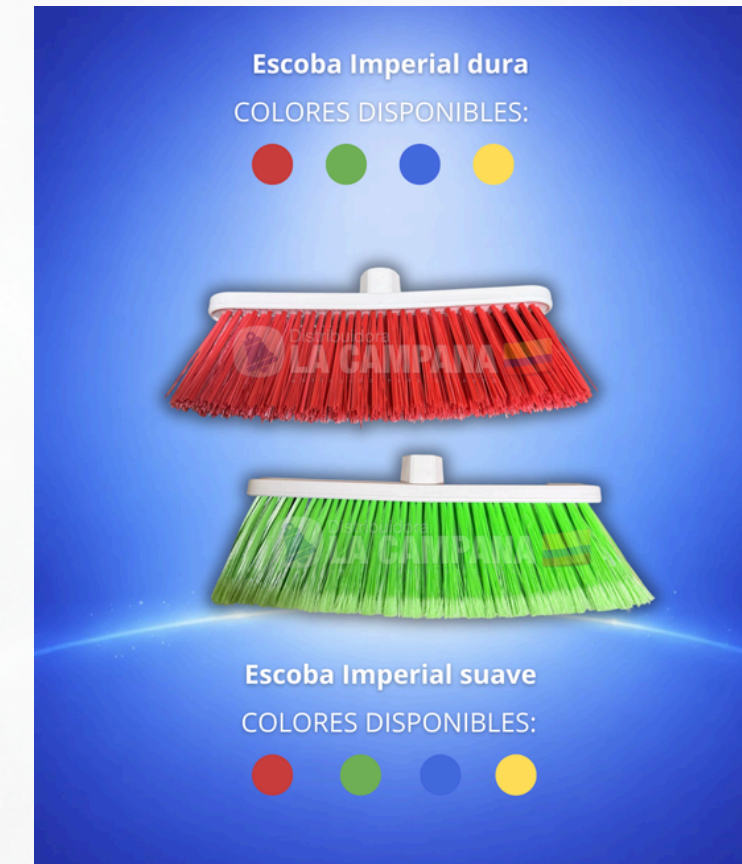

ESCOBAS

ESCOBA ECO ZULIA SUAVE

Fibras plumadas de dureza suave. Por su tamaño, se adapta fácilmente a espacios de difícil acceso. Ideal para barrer todo tipo de pisos. Área de barrido: 30 cm de longitud.

ESCOBA ECO ZULIA DURA

Base plástica curva de polietileno negra, insertada en fibra. Fibra dura, ideal para superficies rugosas, tapetes y pisos de alto tráfico.

ESCOBA IMPERIAL SUAVE E IMPERIAL DURA

La escoba Imperial es una herramienta de limpieza de alta calidad, caracterizada por cerdas sintéticas más resistentes que las convencionales, garantizando larga vida útil. La versión suave es ideal para superficies delicadas (madera, porcelanato) sin rayar, mientras que la dura se usa en áreas intensas o exteriores.