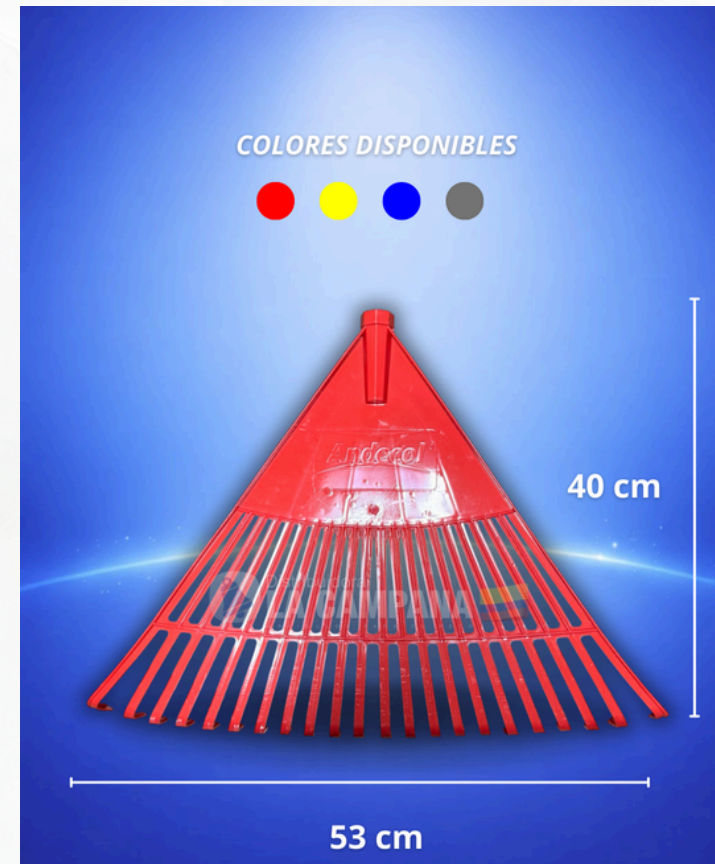

RASTRILLO PLÁSTICO

Rastrillo plástico de 22 dientes utilizado especialmente para jardinería.