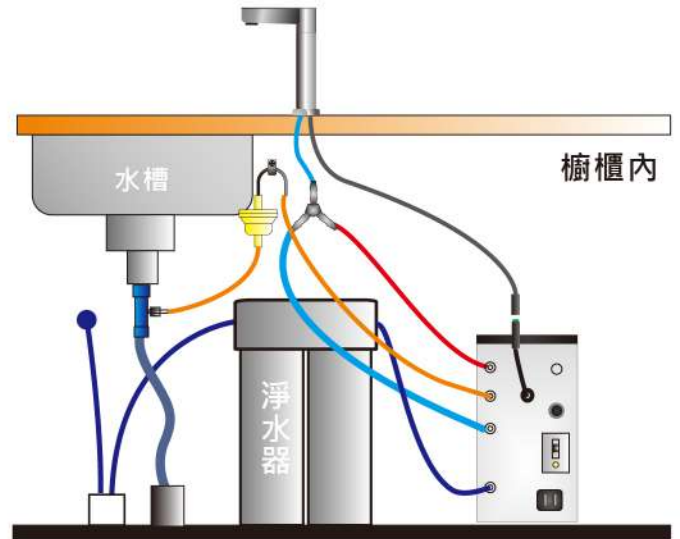

### 系統配置

全機種搭載電流/過熱/漏電，三大保護功能

Perfect configuration

### 完美配置

櫥櫃下套組完美讓水源自動斷水與濾心安全快拆

- 1 濾心設計為安全快拆式，濾心一轉下自動斷水更換方便
- 2 櫥櫃下內安裝，漏水斷路器可自動斷水，避免災害發生，讓水源系統不在是廚房淹水的夢魘