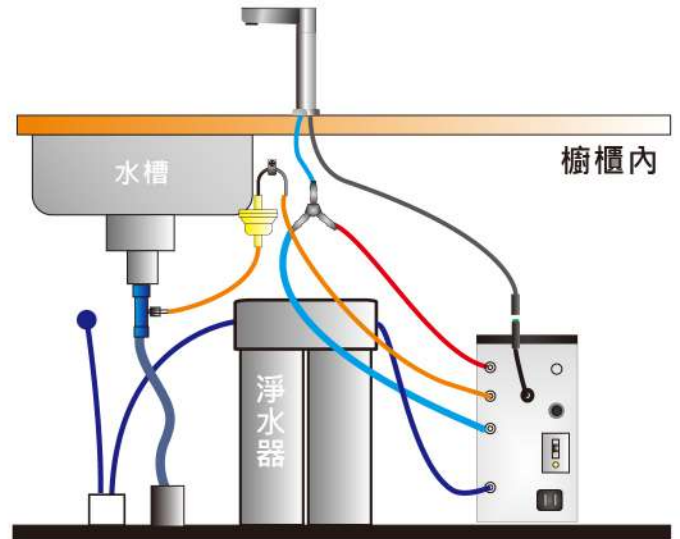

### 系統配置

全機種搭載電流/過熱/漏電，三大保護功能

Perfect configuration

### 完美配置

櫥櫃下套組完美讓水源自動斷水與濾心安全快拆

- 1 濾心設計為安全快拆式，濾心一轉下自動斷水更換方便
- 2 櫥櫃下內安裝，漏水斷路器可自動斷水，避免災害發生，讓水源系統不在是廚房淹水的夢魘