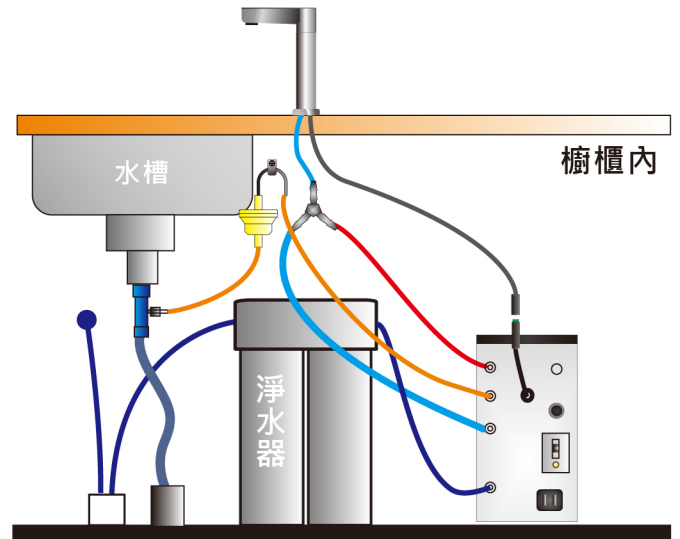

高規格嚴選製造

採用日本醫療級 SUS316L 不鏽鋼打造熱桶與加熱管，提升耐用性與安全性；內部流通管路與接頭則使用 SUS304 不鏽鋼，龍頭訊號線路通過 IP68 工業級防水測試，確保整體穩定運作

System Configuration

系統配置

全機種搭載電流/過熱/漏電，三大保護功能

Perfect configuration

完美配置

櫥櫃下套組完美讓水源自動斷水與濾心安全快拆

- 1 濾心設計為安全快拆式，濾心一轉下自動斷水更換方便
- 2 櫥櫃下內安裝，漏水斷路器可自動斷水，避免災害發生，讓水源系統不在是廚房淹水的夢魘

全機種搭配

SGS
R3G457

▲ 漏水斷路器

■ Honeywell CP-55Pro 雙道碳柔淨水器

頂級淨水科技，打造純淨水生活美學。

採用獨家技術與食品級進口濾材，同時軟化水質，有效減少水垢形成，在淨化之餘，亦保留人體所需礦物質，為水質偏硬區域的高端住宅提供生活的高規格

■ RCF軟化樹脂濾心特性

採用獨家技術食品級進口原料，長效配方可置換水中鈣鎂離子，軟化水質時亦可有效減少水垢產生與釋出比一般濾心較少的鈉離子

■ ACF活性碳纖維濾心特性

高品質的淨水功能，添加銀離子抑菌配方，有效去除大腸桿菌、渾濁度、餘氯、鉛壓縮、有機物、重金屬9項（砷、鉛、硒、總鉻、鎘、銀、銻、鎳、汞）、鐵鏽、細微泥沙等

產品名稱	櫥下智控冷熱加熱器	濾心	CP-55 Pro 雙道碳柔淨水器
產品型號	CQE-HD (368)	過濾層級	雙道過濾 RCF、ACF
規格	冷、熱	過濾孔徑	0.5 μm
能源效率級數	1級 / 約212度	流量 / 總量	1.5 L / min 6000 L
電壓	110V	水源	限用自來水水源
容量 / 功率	熱水4.5公升 / 750W	SGS專業測試	餘氯、大腸桿菌、鉛
觸控式龍頭	寬178 x 高255 x 孔Ø28 mm	濾座尺寸	寬240 x 深103 x 高373mm
主機尺寸	寬190 x 深290 x 高420 mm(間隙15cm)	櫥下尺寸	寬300 x 深120 x 高400 mm
B S M I 認證	R54139	B S M I 認證	R3G457