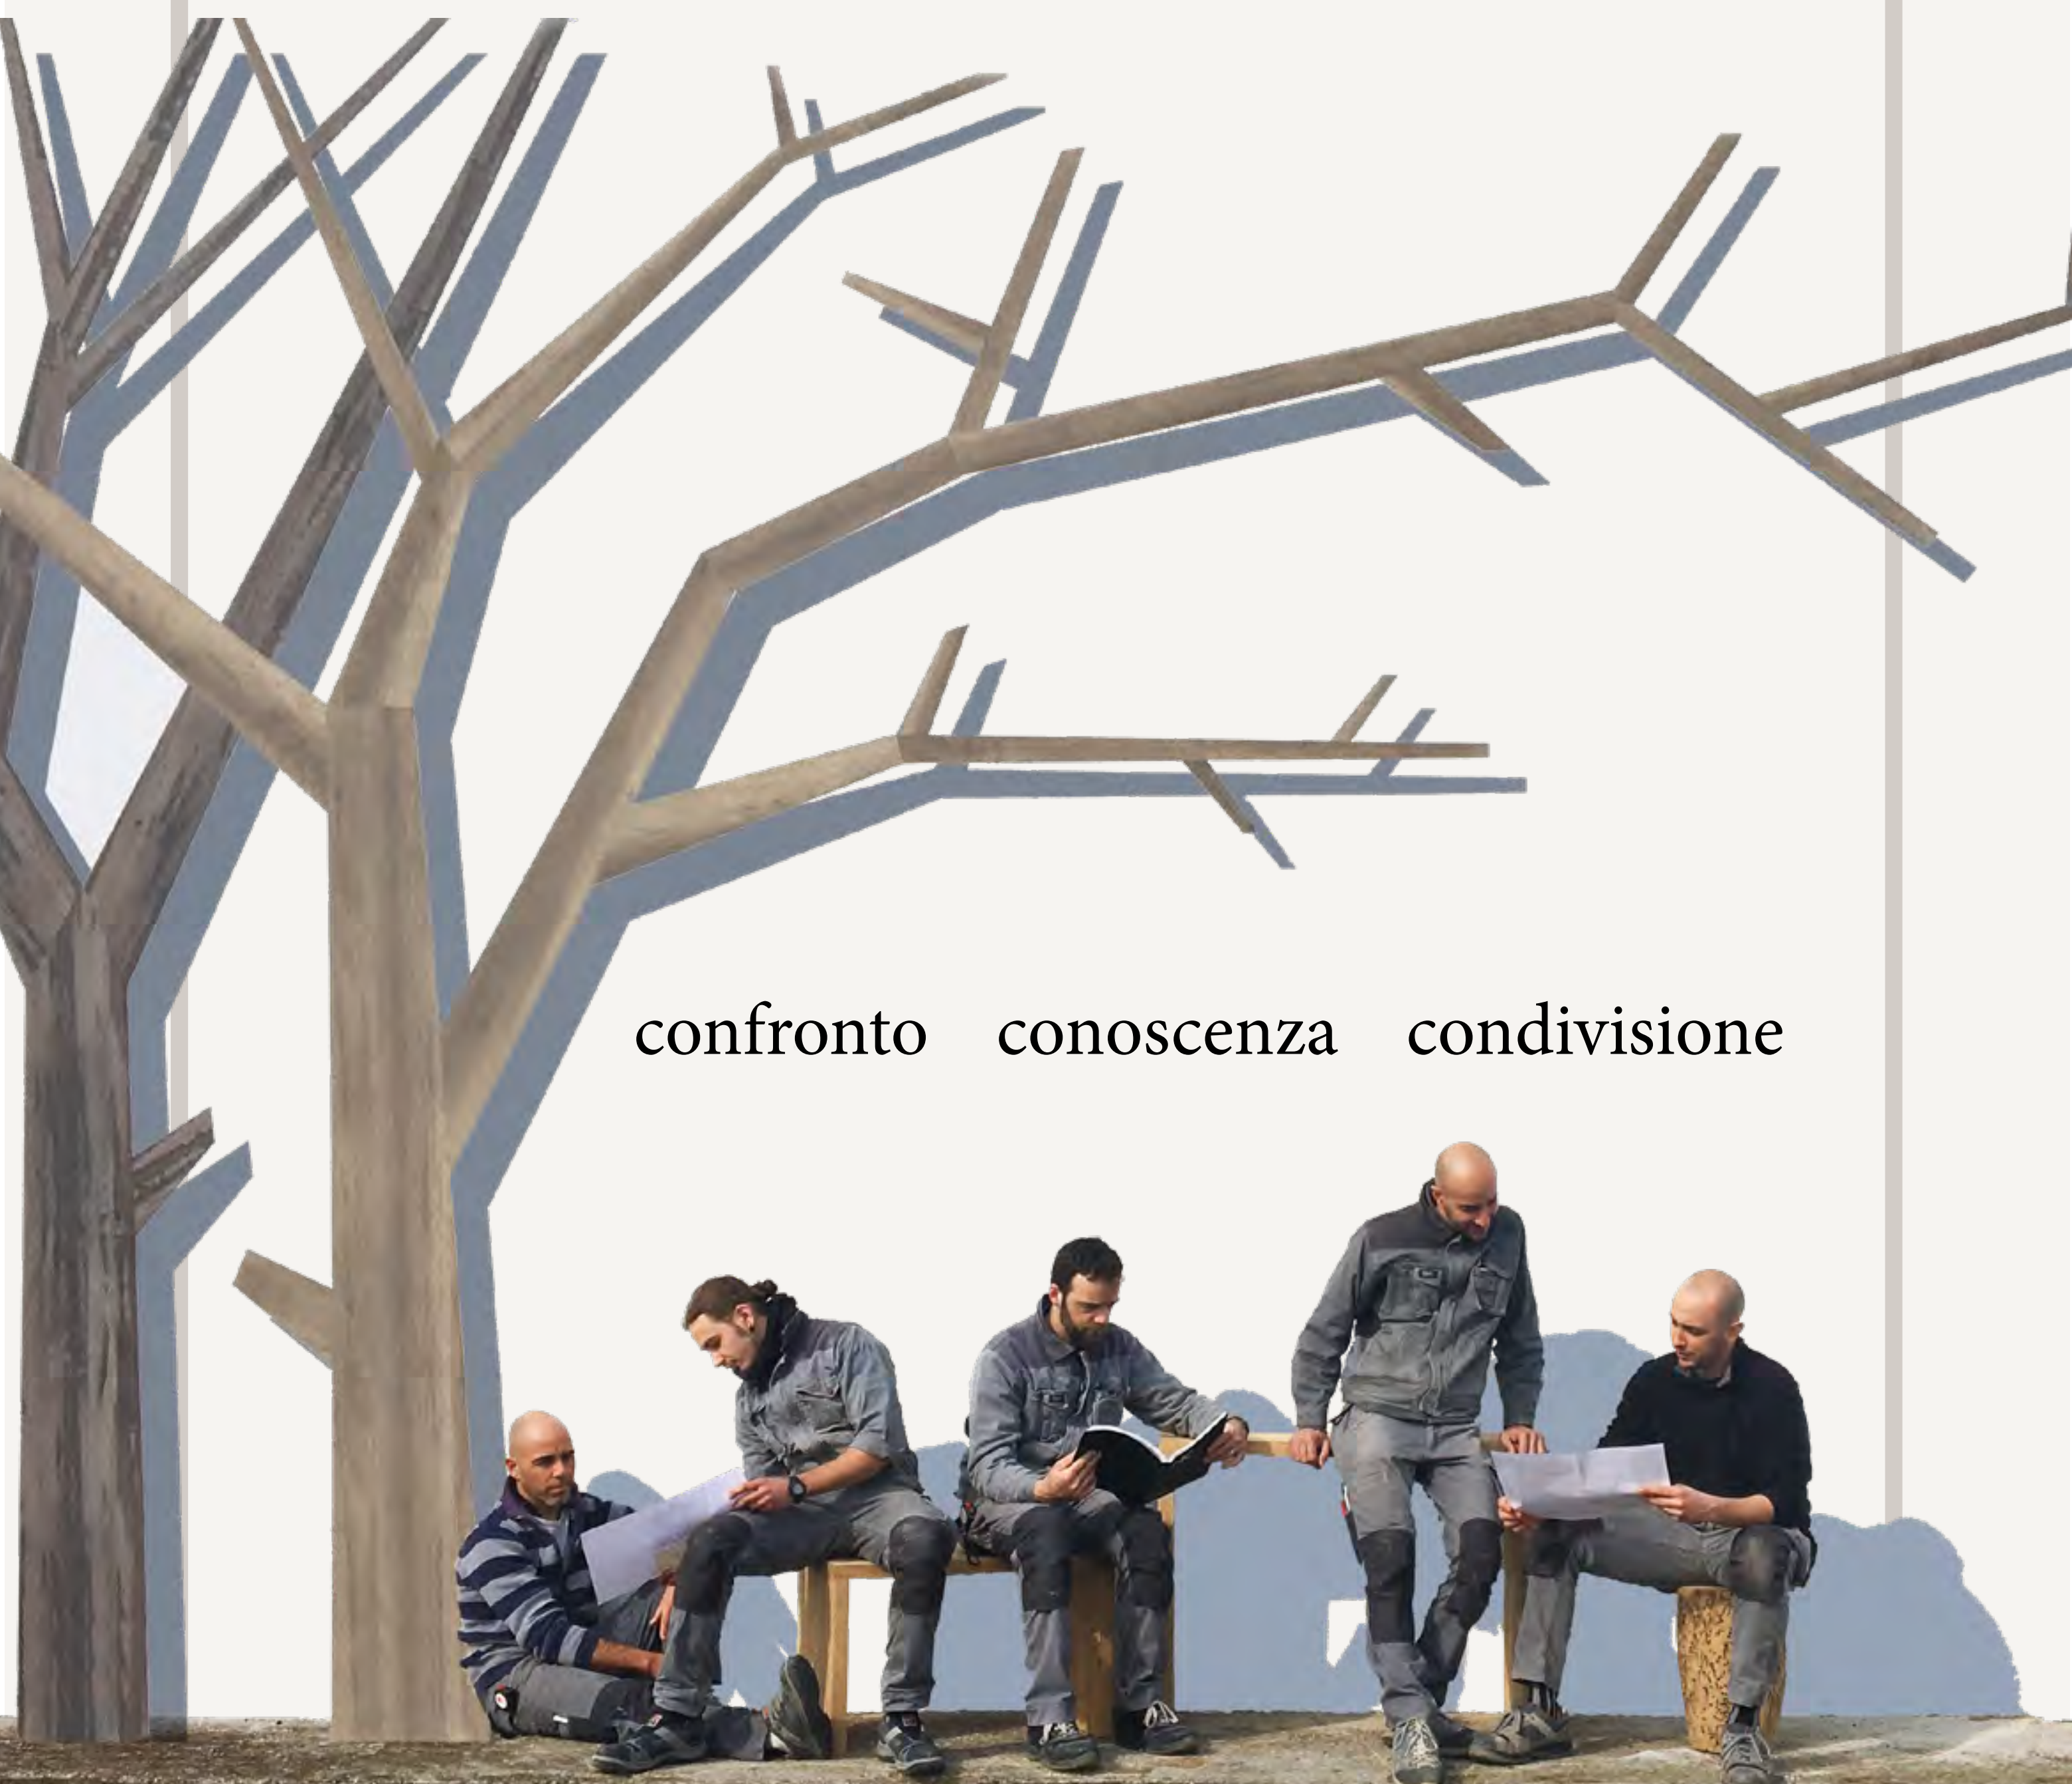

# FALEGNAMERIA VENERI

confronto conoscenza condivisione

Le nostre radici

La Falegnameria Veneri è un'azienda artigiana che produce serramenti fin dai primi anni cinquanta.

Ivo e Orino i fondatori, Maurizio, Arturo e Claudio i proseguitori, Matteo, Luca, Fabio, Mauro e Diego la terza generazione.