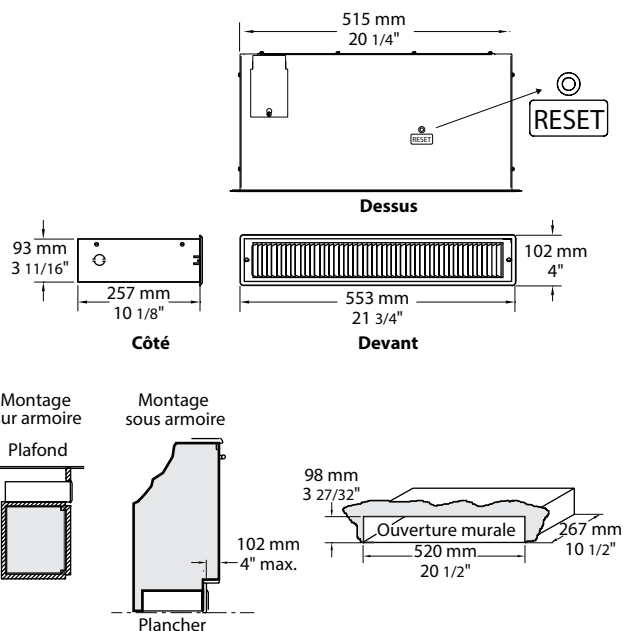

Options

# Produit En trousse	# Produit Installée en usine*	Prix	Description
KIT-OCP-TB6	TB6	86.00	Thermostat bimétallique, unipolaire
KIT-OCP-TB26¹	TB26¹	98.00	Thermostat bimétallique, bipolaire

* Pour les options installées en usine, ajouter le numéro de l'option au produit.

Voir la section **Codification des produits** au début du catalogue.

¹Position «Off».

Ajouter «NL» pour noir semi-lustré, «BL» pour blanc, «AM» pour amande.

Les couleurs optionnelles montrées à la section charte de couleurs sont disponibles avec surcharge.