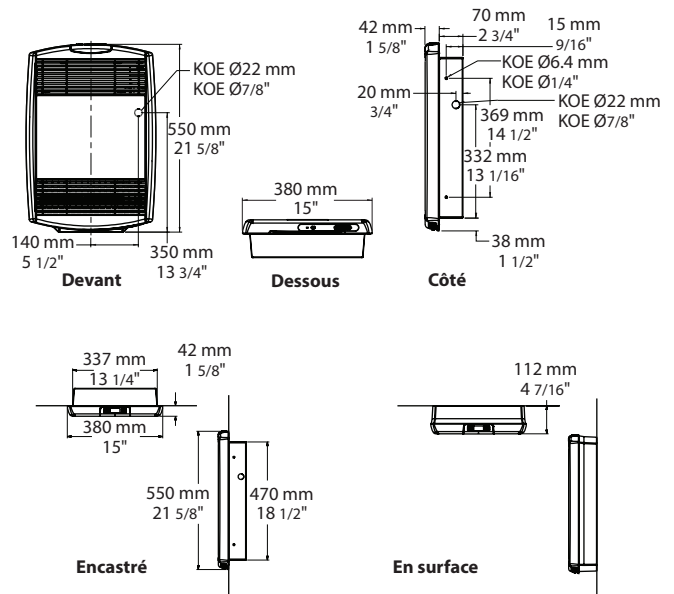

OHY Combiné convection et air forcé

VERSION OFFERTE

Formation offerte en ligne www.ouellet.com

Caractéristiques

Couleur

- Standards : blanc, amande.
- Optionnelles (surcharge applicable) : argent étoilé, bronze, charcoal métallique, noir semi-lustré, aluminium, sable.
- Couleurs sur mesure disponibles sur demande.

Finition

- Standard : peinture à la poudre d'époxy/polyester.

Tension

- 240V, 1 phase.

Construction

- Devant en aluminium moulé.
- Grilles en acier limitant l'insertion de petits objets, recouvertes d'une peinture à faible porosité lavable et anti-jaunissement.
- Protection thermique à réenclenchement automatique.
- Veilleuse à diodes intégrée de couleur blanche. 1

Ventilateur

- Ventilateur à cage d'écurieul ultra silencieux.
- Moteur lubrifié à vie.

Élément

- Fil hélicoïdal en alliage nickel-chrome protégé par des isolateurs en céramique.
- Élément produisant une chaleur instantanée.

Régulation

- Thermostat/minuterie digital électronique intégré. 2
- Thermostat électronique pulsant permettant de passer automatiquement du mode convection au mode ventilation à 1000W.
- Minuterie électronique, 5-30 minutes pour une pleine puissance. 3

Installation

- Installation au mur à 4 po (102 mm) minimum du plancher.
- Montage en surface ou encastré dans une structure de mur en 2 po X 3 po.
- Trous de montage afin de faciliter la pose.
- Grande boîte de jonction.

Garantie

- 5 ans contre tous vices.

Application

- Vestibule, salle d'eau, salle à manger-cuisine, salle de séjour, salle familiale, corridor.

Modèle

Watts	Volts	# Produit	Prix	Poids	
				lb	kg
2000¹	240	OHY2000-TH¹	743.00	22.75	10.3

Option

# Produit En trousse	# Produit Installée en usine*	Prix	Description
KIT-OHY-DIS²	DIS²	108.00	Interrupteur principal, 20A à 250V