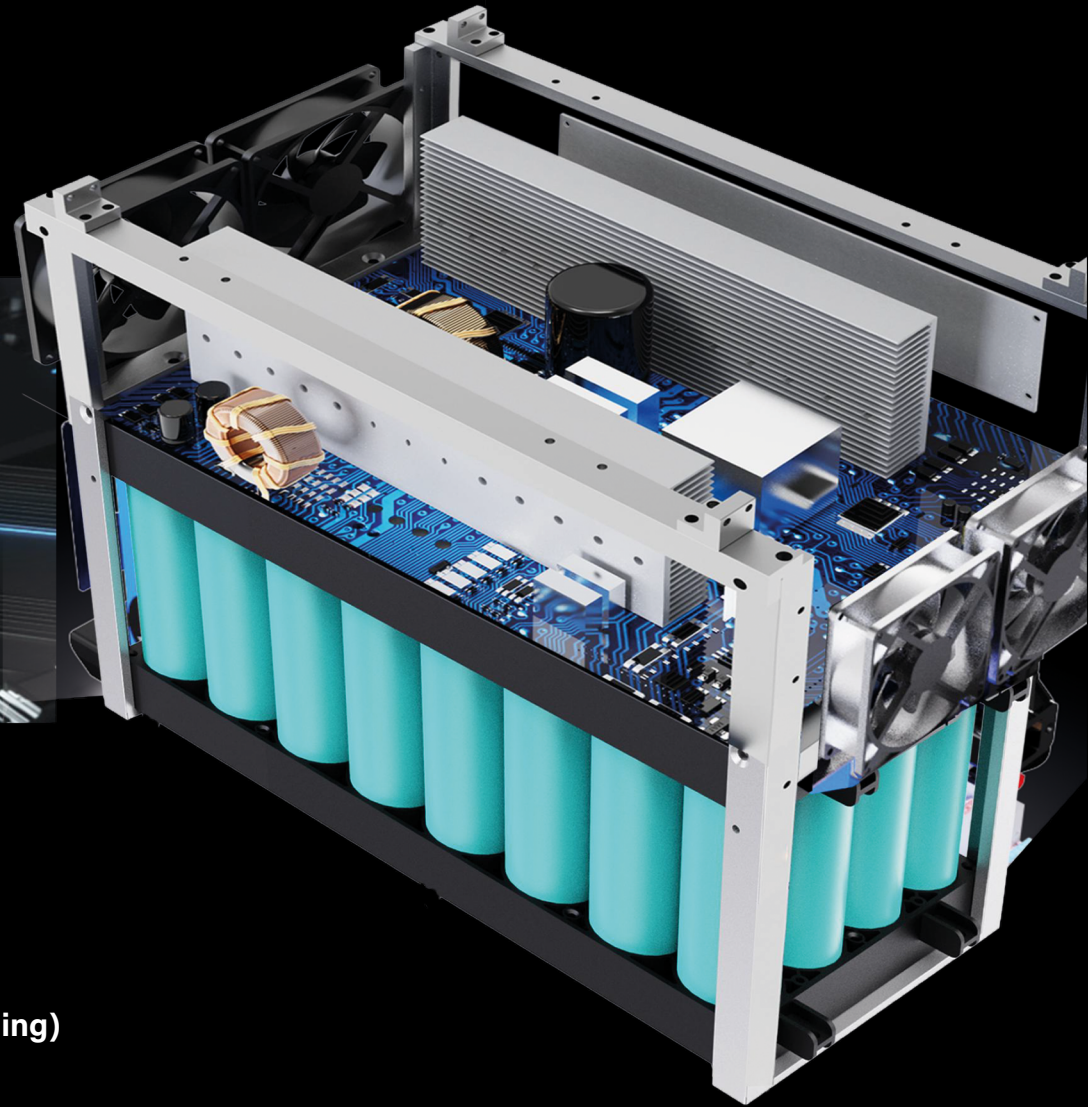

Slimme energiebeheer-IC

7 -voudige beveiliging

Batterij-wake-up voorlaadsysteem - 1,5A druppellaad-activatie (laadregeling)

Bescherming
tegen diepontlading

Overbelastings
beveiliging

Overlaad
beveiliging

Kortsluitbeveiliging

Overspannings
beveiliging

Overtemperatuur
beveiliging

Bescherming tegen
lage temperatuur