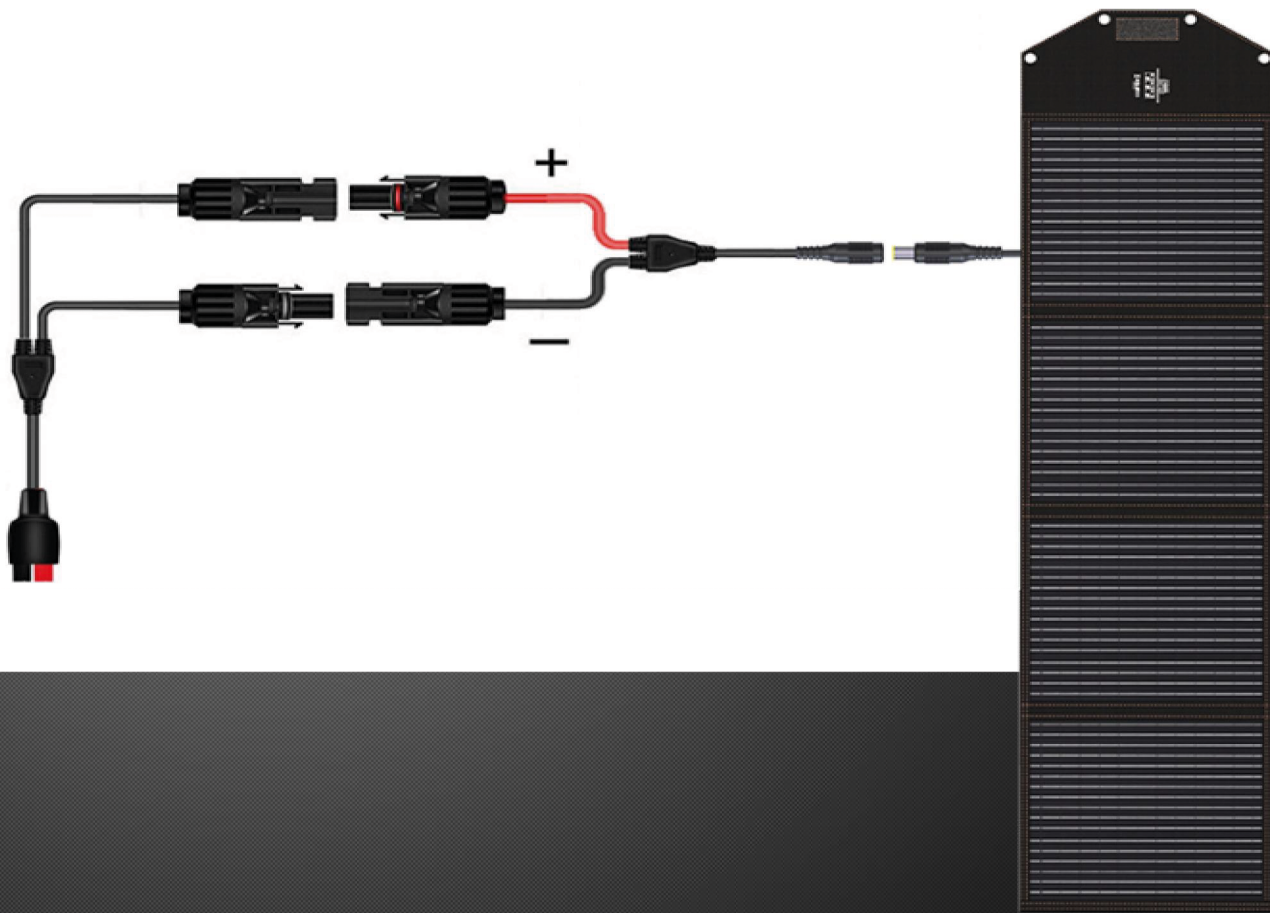

Aansluiting voor uitbreidingsbatterij
(battery pack) ×2

Autolader-uitgang

DC 5521-uitgang

PV Ingang

PV INGANG

Anderson naar MC4 kabel

1*220W Solar Panel

PV INGANG