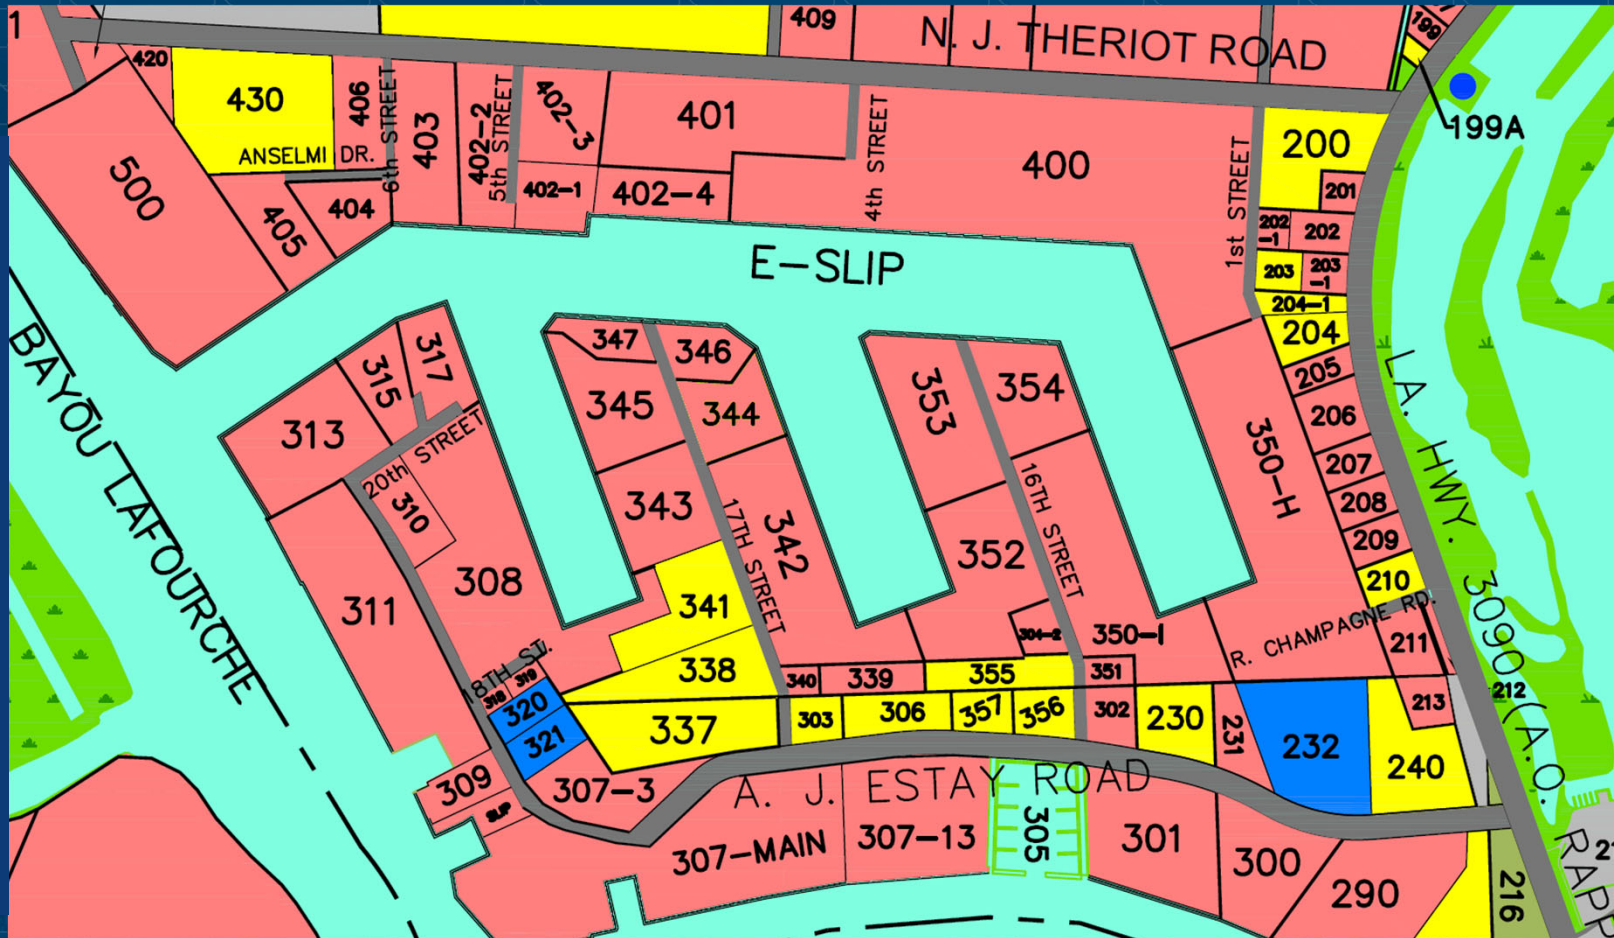

# Non-Waterfront Property

**Available Leases**

- 0.333 acre site 199A
- 5.046 acre site 200
- 1.147 acre site 203
- 1.291 acre site 204-1
- 1.539 acre site 204
- 1.377 acre site 210
- 2.602 acre site 230
- 14.04 acre site 240
- 1.33 acre site 303
- 2.416 acre site 306
- 7.935 acre site 337
- 4.943 acre site 338
- 4.783 acre site 341
- 2.204 acre site 355
- 1.624 acre site 356
- 1.415 acre site 357
- 10.06 acre site 430

**RFP Leases**

- 1.445 acre site 320
- 1.487 acre site 321

# Non-Waterfront Property

Available Leases

631 - 4.43 acre