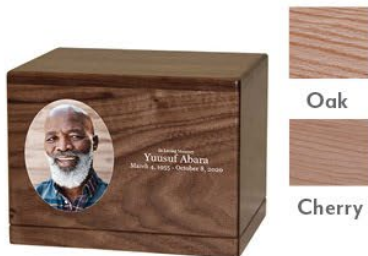

F \$399 **K** \$269

SIMPLE RECTANGLE | 2032 Oak, 2037 Cherry, 2038 Dark Cherry

F \$439

SIMPLE SQUARE | 2042 Oak, 2047 Cherry, 2048 Dark Cherry

F \$439

MANCHESTER | 2226 Walnut, 2228 Oak, 2225 Cherry

F \$679