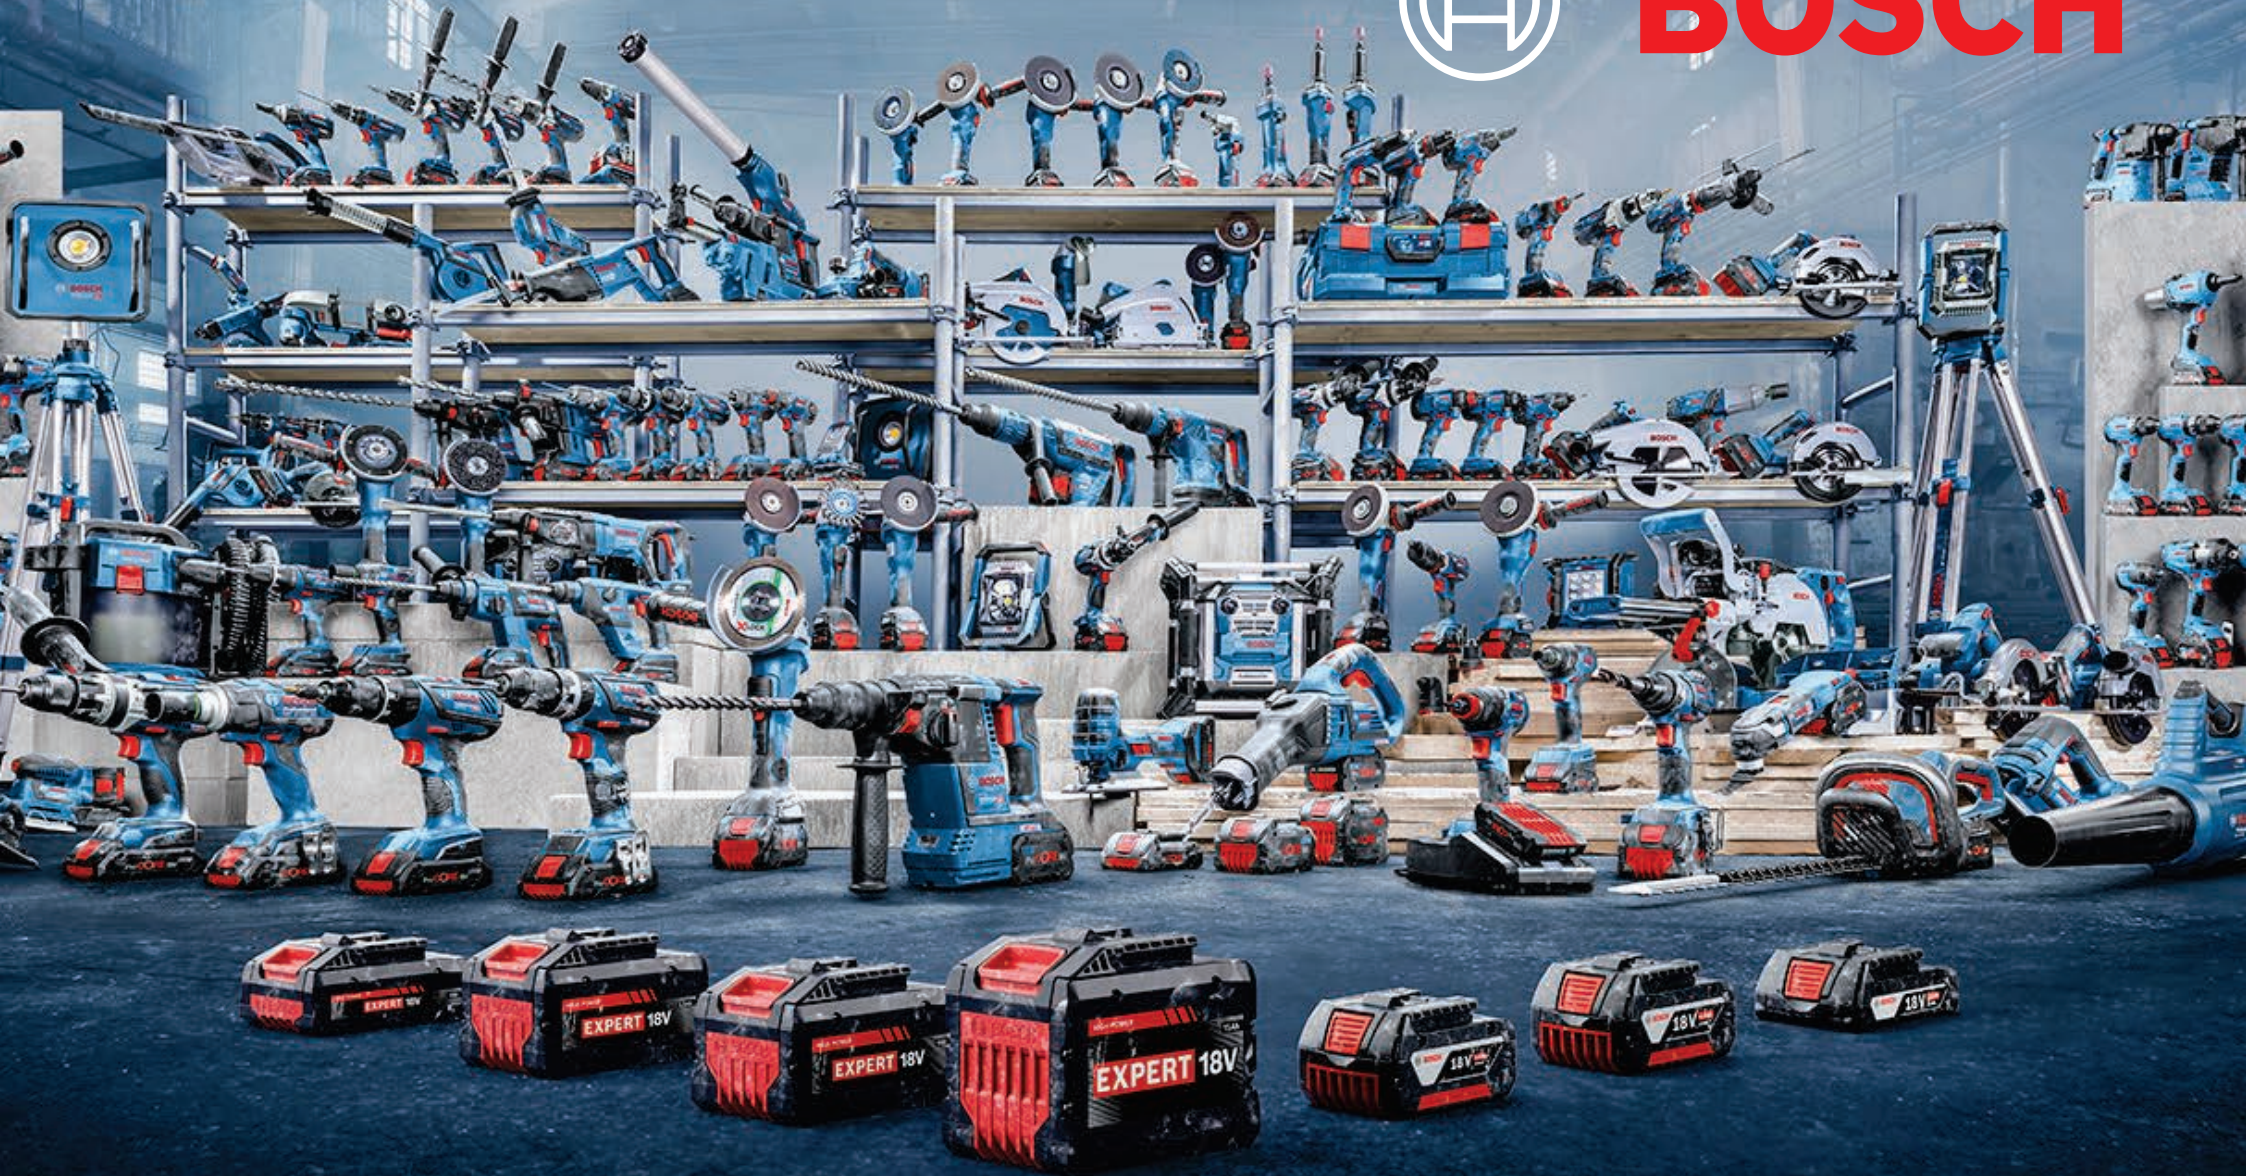

TECNOLOGIA PARA A VIDA

BOSCH