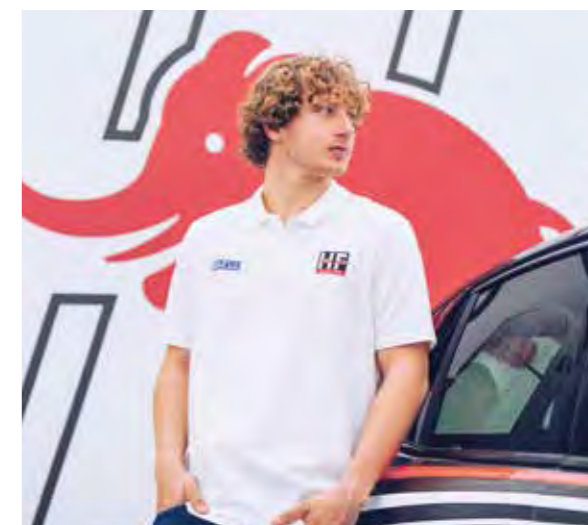

BMZ0010NOK14A58  
(NEGRO)

**POLO HF SQUADRA CORSE**

TALLAS: XS - 3XL  
€ 60,00

BML0011NON02...  
(AZUL MARINO)

BML0011NOW01...

**HOODIE FULVIA HF**

TALLAS: XS - 3XL  
€ 85,00

BMF0016NOK12..  
(NEGRO)