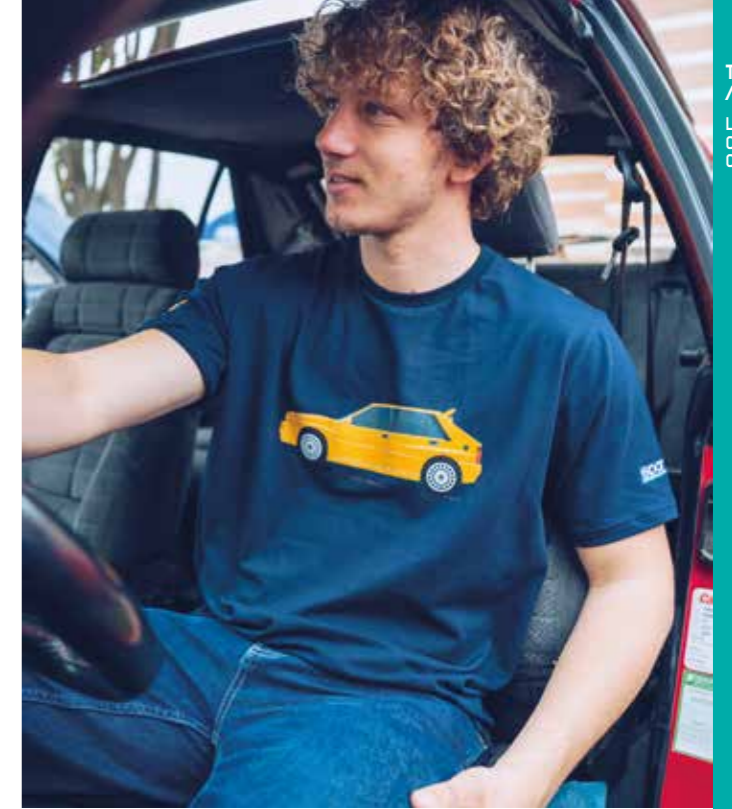

## GULF FOLDABLE UMBRELLA

DIAMETER: 120 cm  
€ 20,00

BMA0006SON0200N

COLLECTION  
**LANCIA HF**

**T-SHIRT  
DELTA HF INTEGRALE**

TALLAS: XS - 3XL  
€ 38,00

**BML0014NON02...**  
(AZUL MARINO)

**HOODIE  
DELTA HF INTEGRALE**