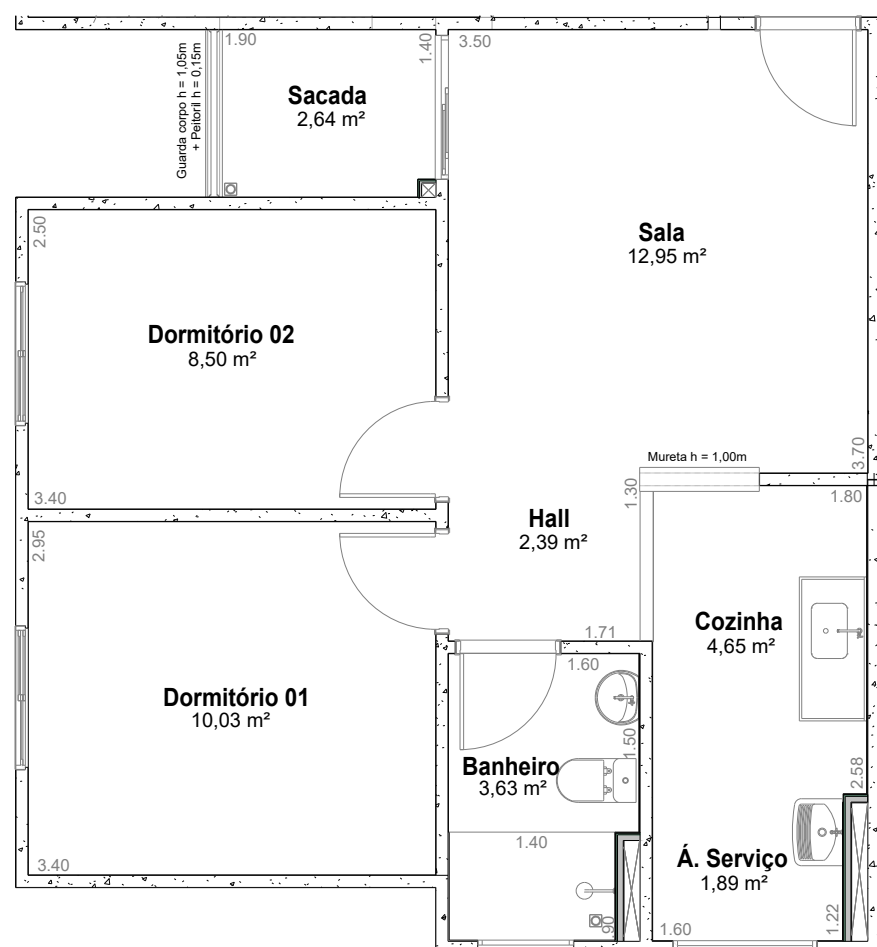

PLANTA BAIXA - PAV. TIPO (TORRES 01 e 02) / APTO 04

ESCALA 1:50

PLANTA BAIXA - PAV. TIPO (TORRES 01 e 02) / APTO 02

ESCALA 1:50

PLANTA BAIXA - PAV. TIPO (TORRES 01 e 02) / APTO 03

ESCALA 1:50

PLANTA BAIXA - PAV. TIPO (TORRES 01 e 02) / APTO 01

ESCALA 1:50

DISCRIMINAÇÃO PLANTA TIPO - 1º AO 7º PAVIMENTO - CLIENTES TORRES 01 E 02.		FOLHA n.º 01/01
ENDEREÇO: RUA LEONEL MAESTRELLO, N.º54, JARDIM DAS CONSTELAÇÕES - SALTO/SP		LOCAL SALTO - SP
PROPRIETÁRIO CONSTRUTORA RIO BRANCO LTDA		ESCALA 1:50
DATA MAIO / 2025	ARQUIVO CLIENTE	DESENHO LUCAS SIMÕES
		