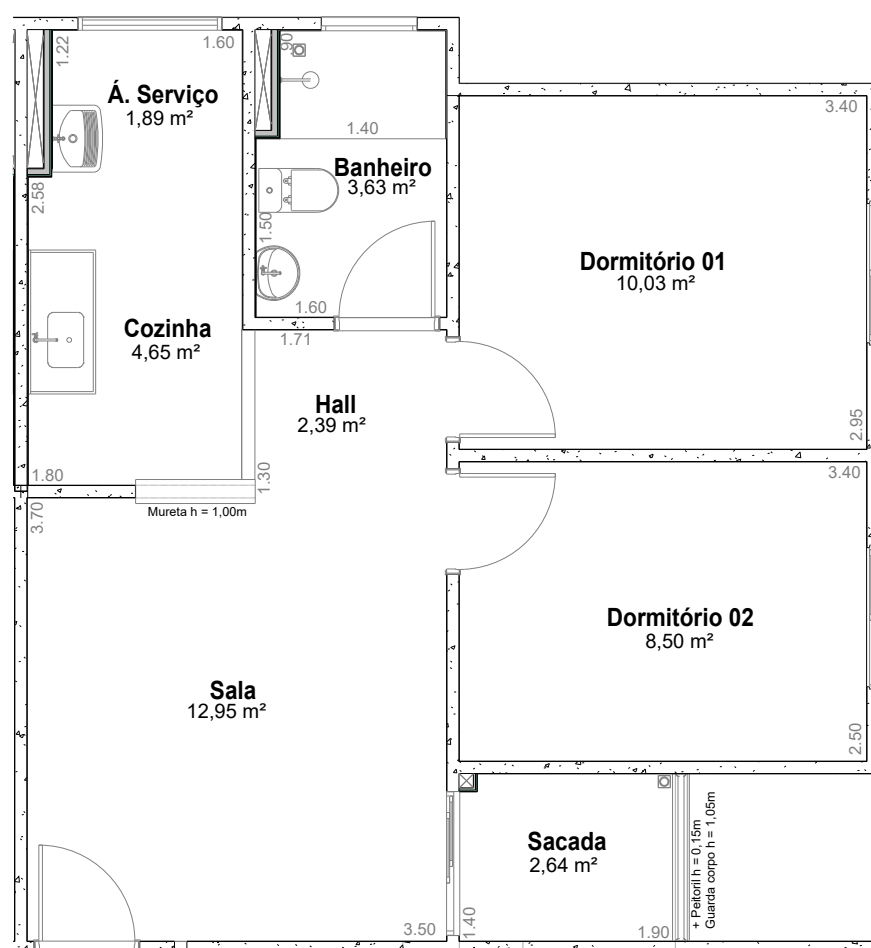

PLANTA BAIXA - PAV. TIPO (TORRES 01 e 02) / APTO 04

ESCALA 1:50

PLANTA BAIXA - PAV. TIPO (TORRES 01 e 02) / APTO 02

ESCALA 1:50

PLANTA BAIXA - PAV. TIPO (TORRES 01 e 02) / APTO 03

ESCALA 1:50

PLANTA BAIXA - PAV. TIPO (TORRES 01 e 02) / APTO 01

ESCALA 1:50

DISCRIMINAÇÃO PLANTA TIPO - 1º AO 7º PAVIMENTO - CLIENTES TORRES 01 E 02.		FOLHA n.º 01/01
ENDEREÇO: RUA LEONEL MAESTRELLO, N.º54, JARDIM DAS CONSTELAÇÕES - SALTO/SP		LOCAL SALTO - SP
PROPRIETÁRIO CONSTRUTORA RIO BRANCO LTDA		ESCALA 1:50
DATA MAIO / 2025	ARQUIVO CLIENTE	DESENHO LUCAS SIMÕES
		