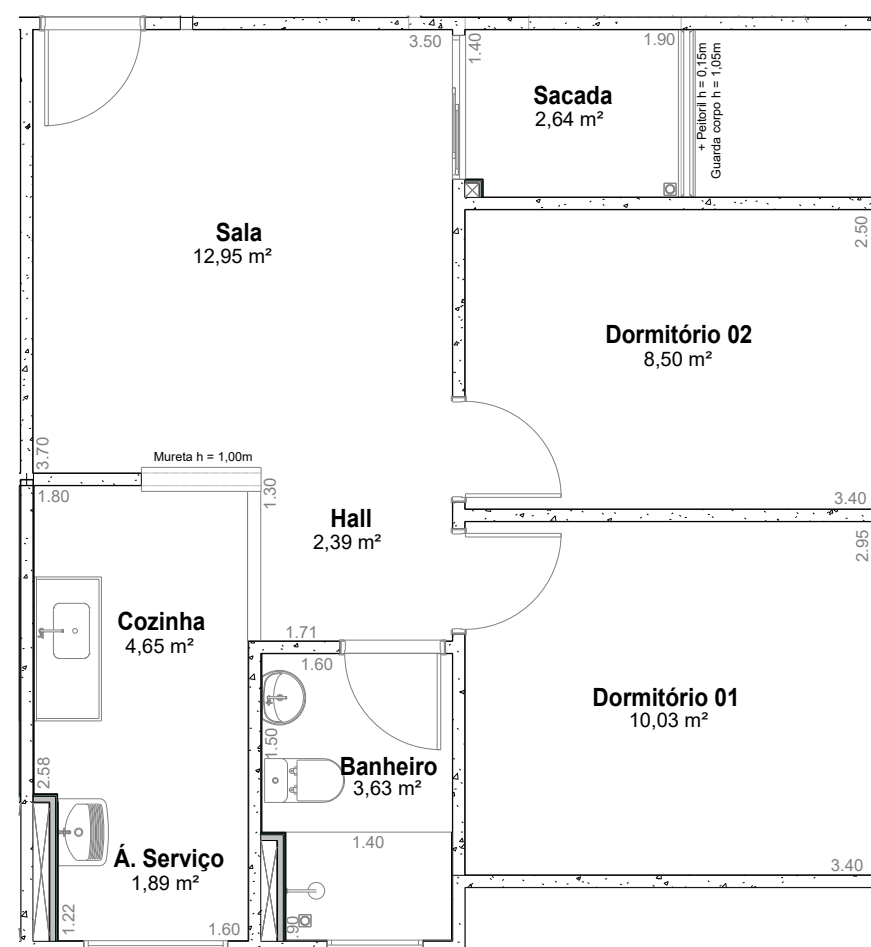

PLANTA BAIXA - PAV. TIPO (TORRES 01 e 02) / APTO 04

ESCALA 1:50

PLANTA BAIXA - PAV. TIPO (TORRES 01 e 02) / APTO 02

ESCALA 1:50

PLANTA BAIXA - PAV. TIPO (TORRES 01 e 02) / APTO 03

ESCALA 1:50

PLANTA BAIXA - PAV. TIPO (TORRES 01 e 02) / APTO 01

ESCALA 1:50

DISCRIMINAÇÃO PLANTA TIPO - 1º AO 7º PAVIMENTO - CLIENTES TORRES 01 E 02.		FOLHA n.º 01/01
ENDEREÇO: RUA LEONEL MAESTRELLO, N.º54, JARDIM DAS CONSTELAÇÕES - SALTO/SP		LOCAL SALTO - SP
PROPRIETÁRIO CONSTRUTORA RIO BRANCO LTDA		ESCALA 1:50
DATA MAIO / 2025	ARQUIVO CLIENTE	DESENHO LUCAS SIMÕES
		