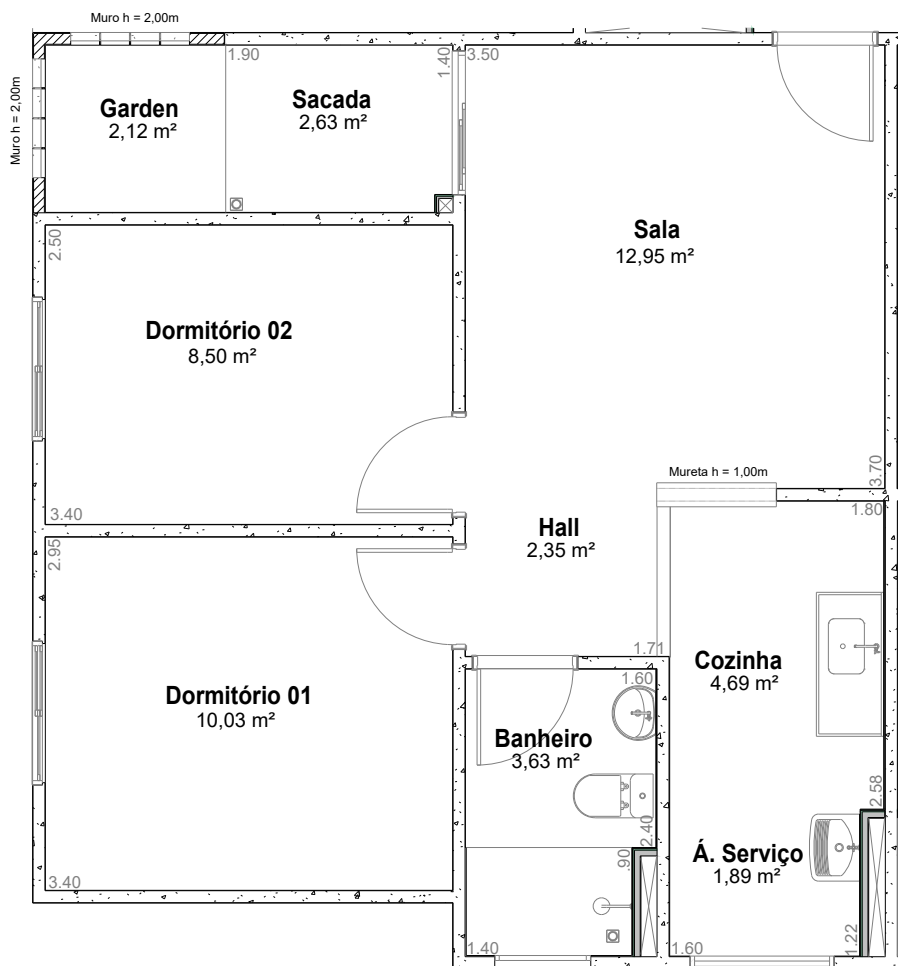

PLANTA BAIXA - TÉRREO (TORRES 01 e 02) / APTO 04

ESCALA 1:50

PLANTA BAIXA - TÉRREO (TORRES 01 e 02) / APTO 02

ESCALA 1:50

PLANTA BAIXA - TÉRREO (TORRES 01 e 02) / APTO 03

ESCALA 1:50

PLANTA BAIXA - TÉRREO (TORRES 01 e 02) / APTO 01

ESCALA 1:50

|   |                    |   |
|---|--------------------|---|
| DISCRIMINAÇÃO<br>PLANTA TERREO - CLIENTES<br>TORRES 01 E 02.                  |                    | FOLHA n.º<br><b>01/01</b>   |
| ENDEREÇO:<br>RUA LEONEL MAESTRELLO, N.º54, JARDIM DAS CONSTELAÇÕES - SALTO/SP |                    | LOCAL<br>SALTO - SP   |
| PROPRIETÁRIO<br>CONSTRUTORA RIO BRANCO LTDA                                   |                    | ESCALA<br>1:50  |
| DATA<br>MAIO / 2025   | ARQUIVO<br>CLIENTE | DESENHO<br>LUCAS SIMÕES   |
|   |                    |   |