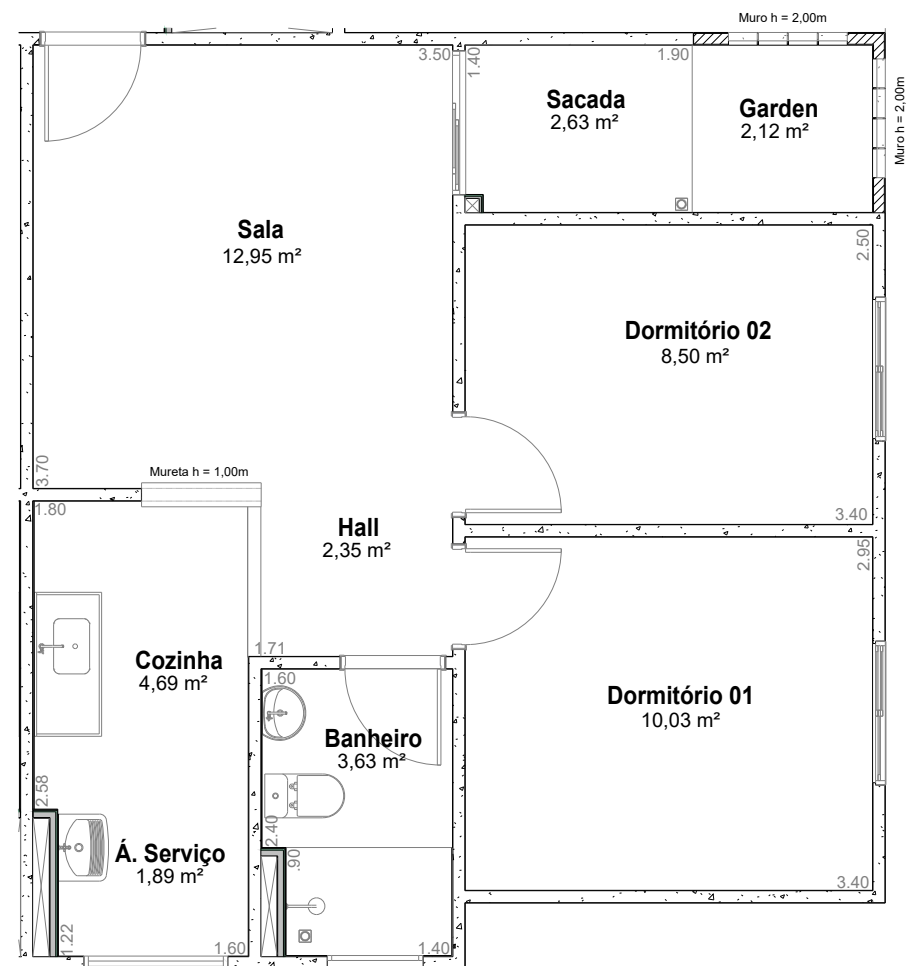

PLANTA BAIXA - TÉRREO (TORRES 01 e 02) / APTO 04

ESCALA 1:50

PLANTA BAIXA - TÉRREO (TORRES 01 e 02) / APTO 02

ESCALA 1:50

PLANTA BAIXA - TÉRREO (TORRES 01 e 02) / APTO 03

ESCALA 1:50

PLANTA BAIXA - TÉRREO (TORRES 01 e 02) / APTO 01

ESCALA 1:50

|   |                    |   |
|---|--------------------|---|
| DISCRIMINAÇÃO<br>PLANTA TERREO - CLIENTES<br>TORRES 01 E 02.                  |                    | FOLHA n.º<br><b>01/01</b>   |
| ENDEREÇO:<br>RUA LEONEL MAESTRELLO, N.º54, JARDIM DAS CONSTELAÇÕES - SALTO/SP |                    | LOCAL<br>SALTO - SP   |
| PROPRIETÁRIO<br>CONSTRUTORA RIO BRANCO LTDA                                   |                    | ESCALA<br>1:50  |
| DATA<br>MAIO / 2025   | ARQUIVO<br>CLIENTE | DESENHO<br>LUCAS SIMÕES   |
|   |                    |   |