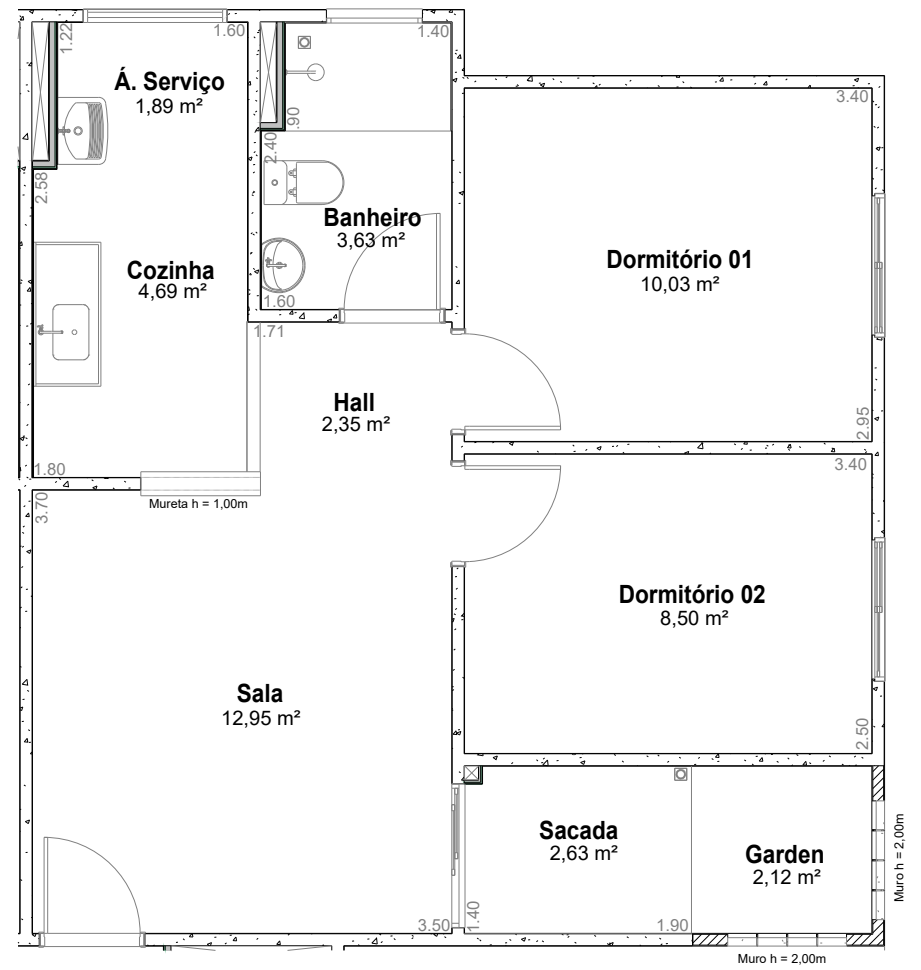

PLANTA BAIXA - TÉRREO (TORRES 01 e 02) / APTO 04

ESCALA 1:50

PLANTA BAIXA - TÉRREO (TORRES 01 e 02) / APTO 02

ESCALA 1:50

PLANTA BAIXA - TÉRREO (TORRES 01 e 02) / APTO 03

ESCALA 1:50

PLANTA BAIXA - TÉRREO (TORRES 01 e 02) / APTO 01

ESCALA 1:50

|   |                    |   |
|---|--------------------|---|
| DISCRIMINAÇÃO<br>PLANTA TERREO - CLIENTES<br>TORRES 01 E 02.                  |                    | FOLHA n.º<br><b>01/01</b>   |
| ENDEREÇO:<br>RUA LEONEL MAESTRELLO, N.º54, JARDIM DAS CONSTELAÇÕES - SALTO/SP |                    | LOCAL<br>SALTO - SP   |
| PROPRIETÁRIO<br>CONSTRUTORA RIO BRANCO LTDA                                   |                    | ESCALA<br>1:50  |
| DATA<br>MAIO / 2025   | ARQUIVO<br>CLIENTE | DESENHO<br>LUCAS SIMÕES   |
|   |                    |   |