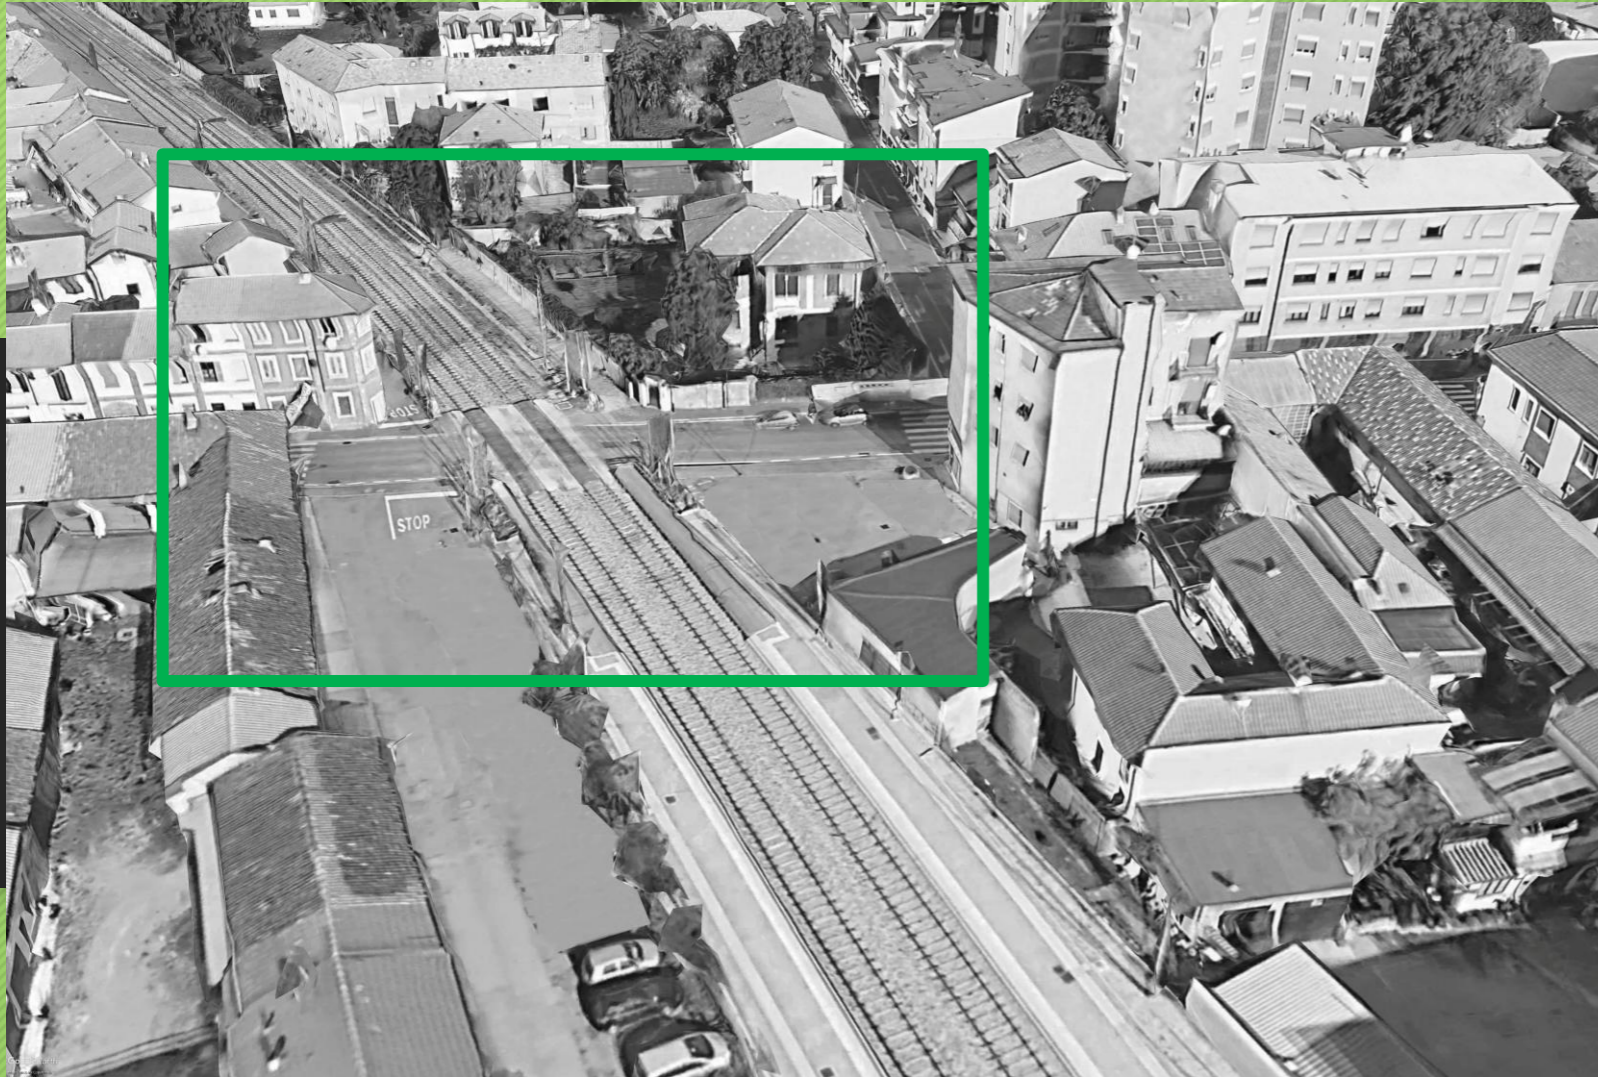

PASSERELLA VAREDO

REALIZZAZIONE DELL' ATTRAVERSAMENTO CICLO-PEDONALE DELLA LINEA FERROVIARIA REGIONALE MILANO - SEVESO - ASSO NEL COMUNE DI VAREDO.

ZONA D'INTERVENTO