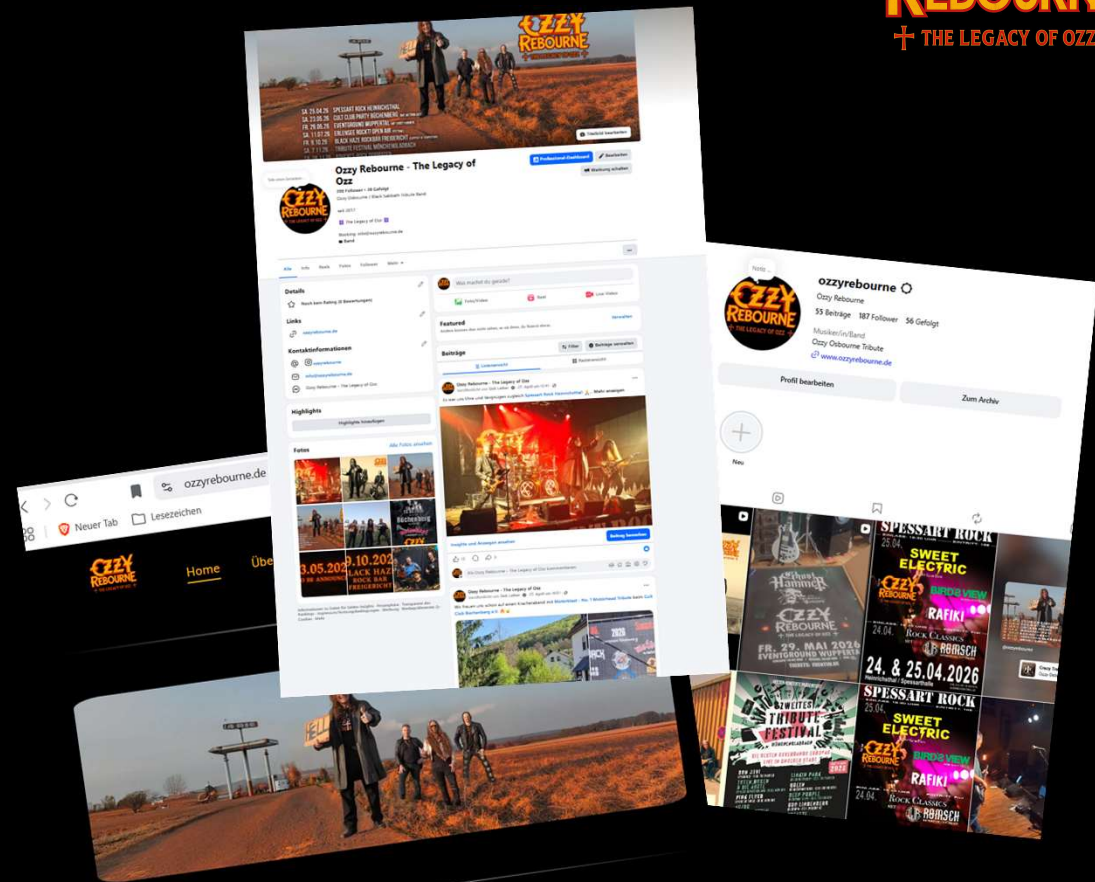

Kontakt

www.ozzyrebourne.de

info@ozzyrebourne.de

Telefon:

01578 2309 050 (Dirk Lather)

0170 4079 278 (Hagen Fitz)

facebook.com/OzzyRebourneTribute

instagram.com/ozzyrebourne/