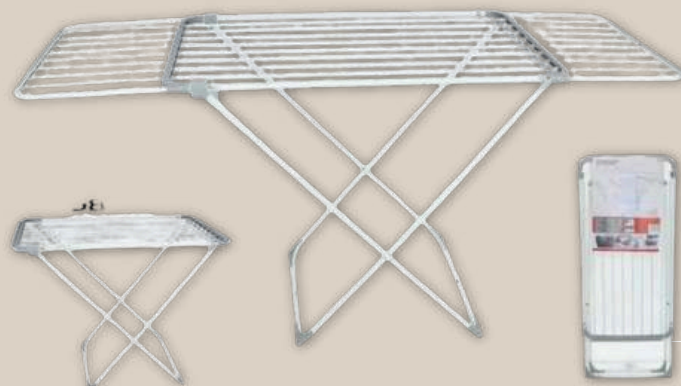

gimi
Jolly Silver

18m

QUALITY 100%
MADE IN ITALY

IL CENTRO

9,99

STENDIBIANCHERIA
PIEGHEVOLE ESTENSIBILE IN
METALLO

19,99

VILEDA
SUPERMOCIO
COPLETO