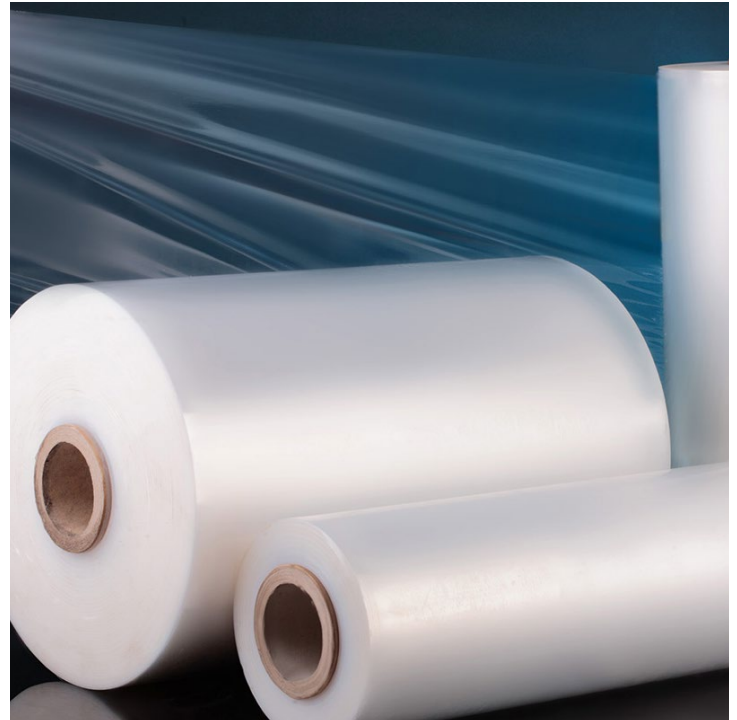

## CONSUMIBLES

**Pástico Burbuja y Espuma de Polietileno**

Para la protección de sus productos en tránsito tenemos bobinas de plástico burbuja de 1.000, 1.200 y 1.600 mm.

**Cartón ondulado**

Comercializamos bobinas cartón ondulado de 900 y 1.200 mm.

## CONSUMIBLES · FILM ESTIRABLE

**Film estirable MANUAL**

- Aplicación: para embalar y asegurar la carga de un palet, o de una caja de forma manual.
- Espesores: 23 y 30 Micras.
- Anchura del rollo: 500mm.
  
- Utilidad: Protege, resguarda y agrupa palets y productos. Mejora la presentación de tu carga y minimiza los problemas de entrega.
  
- Propiedades:
  - Altamente estirable y extensible.
  - Elevado brillo y máxima transparencia.
  - Máxima estirabilidad y alto rendimiento.

**Film estirable AUTOMÁTICO**

- Aplicación: Para máquinas envoledoras automáticas de palets, enfajadoras y enfardadoras.
- Espesores: 23 y 30 Micras.
- Anchura del rollo: 500mm.
  
- Utilidad: Protege las mercancías, les da estabilidad y las compacta para un mejor almacenaje. Mejora la presentación de tu carga y minimiza los problemas de entrega.
  
- Propiedades:
  - Estirable o pre-estirado.
  - Elevado brillo y máxima transparencia.
  - Adhesividad de su cara interna.