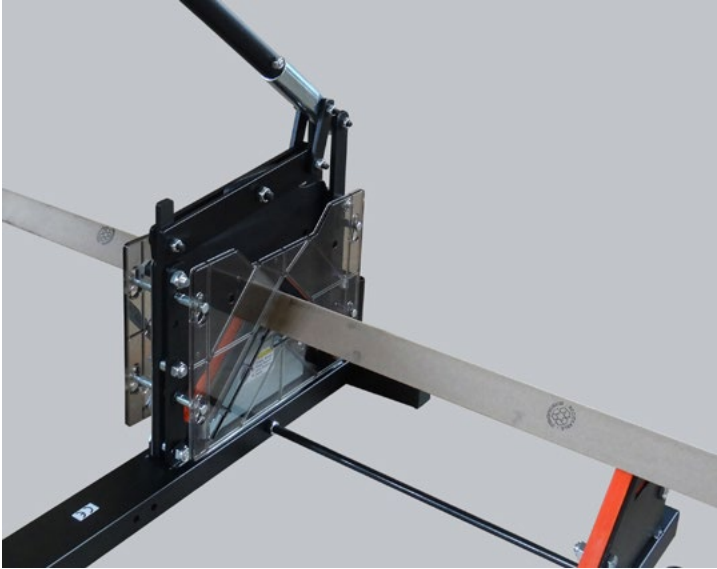

## ACCESORIOS · CORTA CANTONERAS

- La cortadora puede cortar cantonera de cartón hasta un máximo de 100mm de Ala y 10mm de espesor.
- La palanca de corte tiene un diseño ergonómico para facilitar el corte con el menor esfuerzo posible.
- Esta herramienta es portátil y la puedes llevar donde quieras. Gracias al pasador de seguridad la cortadora puede ser bloqueada mientras no se usa.