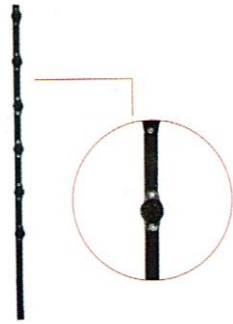

### VARILLA POLO A TIERRA

- 1,50 metros
- Con grapa

### CONTAK

- 18 pulgadas x 6 metros
- Hecha de acero

### AVISO PREVENCIÓN

- Polipropileno
- 28 cm x 14 cm
- color amarillo

### TUBERÍA CUADRADA

- Calibre 18x1 pulgada
- Con aisladores 4 o 6 hilos
- Pintura anticorrosiva