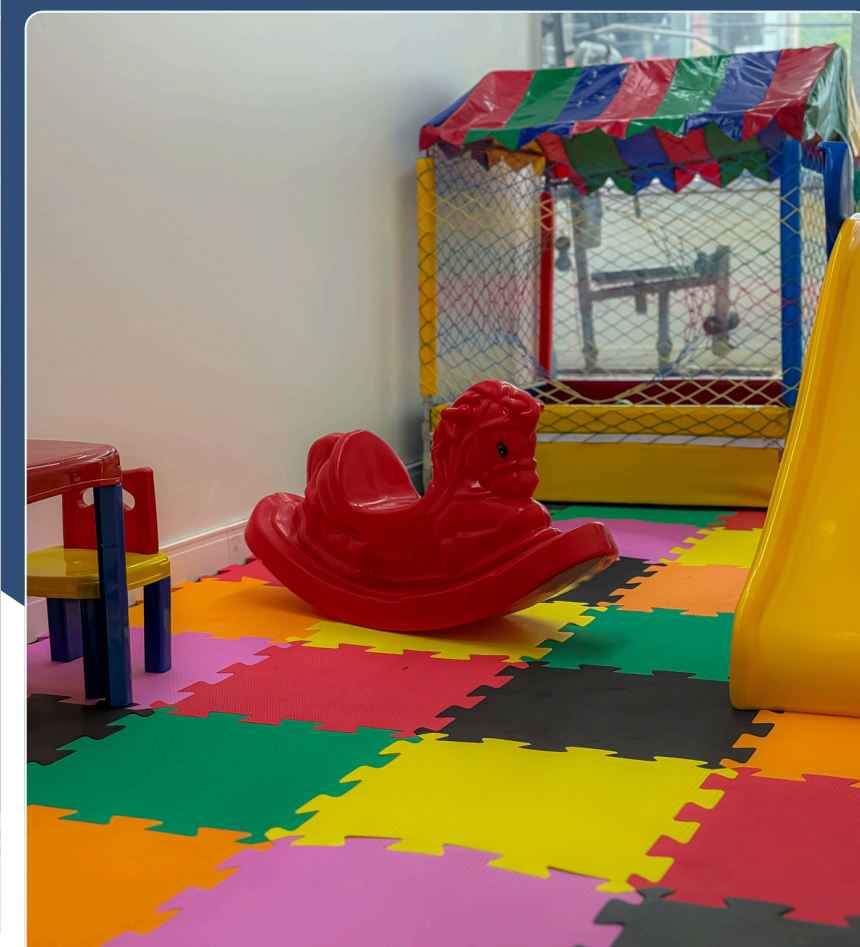

HOTEL
BLUMENAU