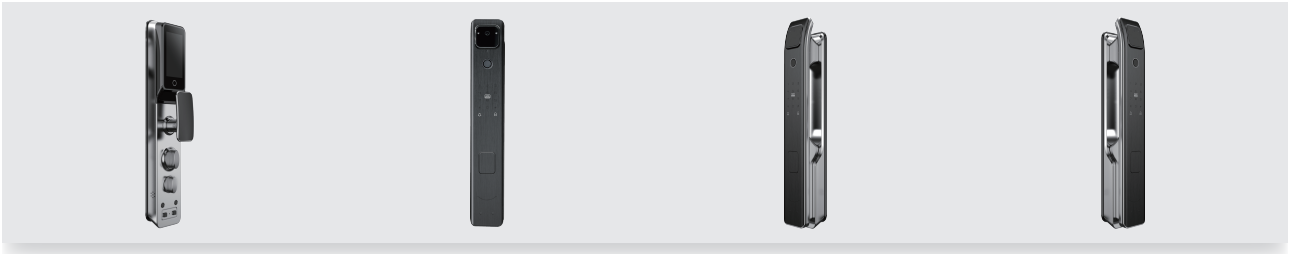

SL50

Smart Lock