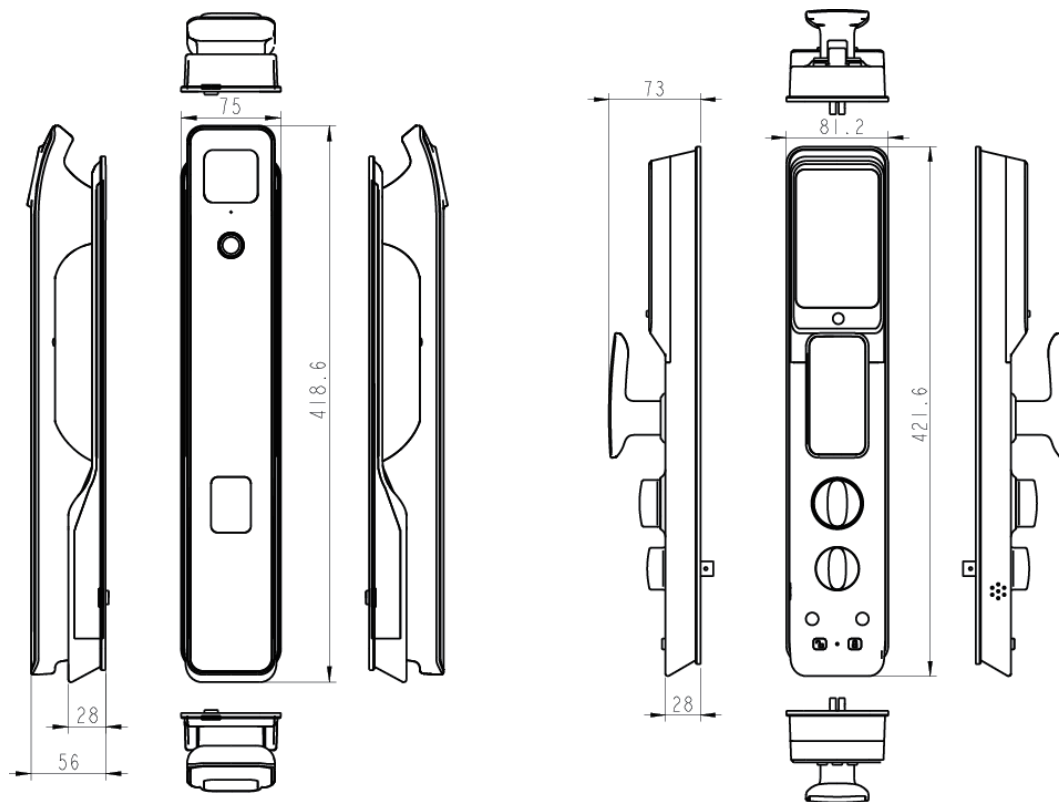

## Smart Lock

### 產品尺寸圖

單位:mm