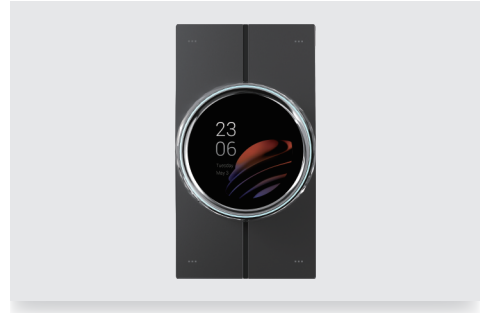

## RT61-PoE-US

### 無憂新選擇，打造理想智慧家庭控制面板

akubela HyPanel Lux Piano 是一款搭載 Android 10 作業系統的智慧家庭控制面板。一體化整合設計結合智慧對講、ZigBee 閘道器、紅外線遙控與智慧家庭自動化功能，並兼容豐富的智慧生態系統。其銅質旋鈕環繞圓形顯示螢幕，配備超過 1600 萬色的 RGB 燈環，加上 4 顆 AG 玻璃實體按鍵，提供多元互動模式，全家人皆能輕鬆上手，帶來卓越的智慧家庭體驗。

### 功能特性

- 2.1 吋觸控螢幕，搭配 4 顆 AG 玻璃實體按鍵。
- 無限旋轉金屬旋鈕，具備阻尼與棘輪模式。
- RGB 燈環，呈現超過 1600 萬種顏色。
- 內建多種感應器與紅外線遙控功能。
- 支援橫向與縱向安裝，自動適應。
- 搭載高效能 Qualcomm 晶片與 Android 10 系統。
- 整合智慧對講、ZigBee 閘道器與智慧自動化功能於一體。

### 外觀

材質: V0 防火 PC+ 4 顆 AG 玻璃按鍵 + 1 顆金屬旋鈕  
螢幕: 2.1 吋多點觸控螢幕  
螢幕解析度: 480×480 像素  
螢幕亮度: 210 cd/m<sup>2</sup>