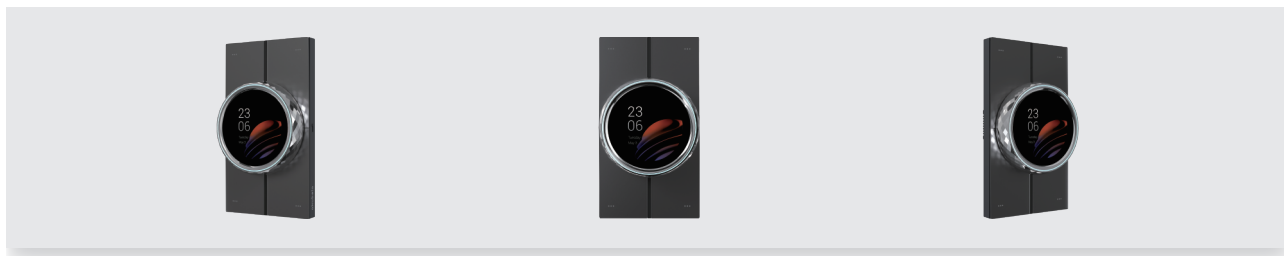

RT61-PoE-US

HyPanel Lux Piano