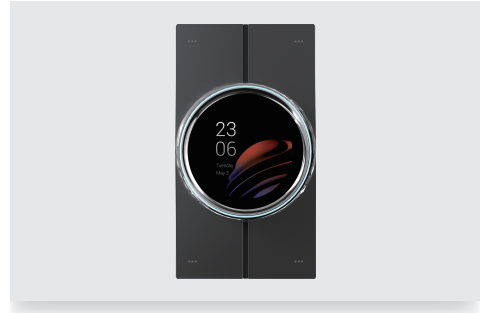

RT61-PoE-EU

HyPanel Lux Piano

無憂新選擇，打造理想智慧家庭控制面板

akubela HyPanel Lux Piano 是一款搭載 Android 10 作業系統的智慧家庭控制面板。ALL IN ONE 整合設計結合智慧對講、ZigBee 開道器、紅外線遙控與智慧家庭自動化功能，並兼容豐富的智慧生態系統。其銅質旋鈕環繞圓形顯示螢幕，配備超過 1600 萬色的 RGB 燈環，加上 4 顆 AG 玻璃實體按鍵，提供多元互動模式，全家人皆能輕鬆上手，帶來卓越的智慧家庭體驗。

功能特性

- 2.1 吋觸控螢幕，搭配 4 顆 AG 玻璃實體按鍵。
- 無限旋轉金屬旋鈕，具備阻尼與棘輪模式。
- RGB 燈環，呈現超過 1600 萬種顏色。
- 內建多種感測器與紅外線遙控功能。
- 支援橫向與縱向安裝，自動適應。
- 搭載高效能 Qualcomm 晶片與 Android 10 系統。
- 整合智慧對講、ZigBee 開道器與智慧自動化功能於一體。

基本資訊

型號: RT61-PoE-EU
電源供應: IEEE802.3af PoE & 12 - 24VDC
最大功耗: 5W
操作系統: Android 10
RAM/ROM: 1GB/8GB
Wi-Fi: IEEE802.11 b/g/n, 支援 2.4GHz/5GHz
藍牙: Bluetooth 4.2
乙太網路: 1個 RJ45, 10/100Mbps 自適應
ZigBee: ZigBee 3.0
ZigBee 子設備上限: 128
RS485埠: 支援
麥克風: 雙麥克風, -42dBV
紅外線控制範圍: 水平 90° / 垂直 90°, 距離 6 公尺

外觀

材質: V0 防火 PC+ 4 顆 AG 玻璃按鍵 + 1 顆金屬旋鈕
螢幕: 2.1 吋多點觸控螢幕
螢幕解析度: 480×480 像素
螢幕亮度: 210 cd/m²

內建感測器

接近感測器: 30 ~ 60cm
光感測器: 低光檢測
溫度感測器: 誤差 ±1°C, 範圍: -10°C ~ 55°C
濕度感測器: 誤差 ±5%, 範圍: 10% ~ 90%RH (無凝結)
重力感測器: 三軸感測