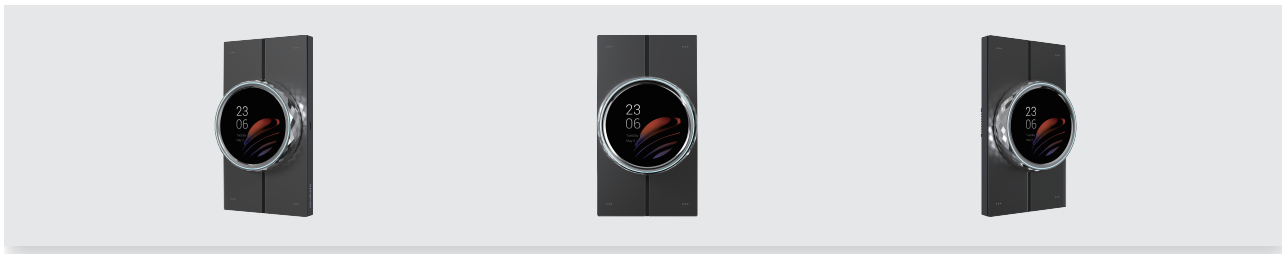

功能特性

- 2.1 吋觸控螢幕，搭配 4 顆 AG 玻璃實體按鍵。
- 無限旋轉金屬旋鈕，具備阻尼與棘輪模式。
- RGB 燈環，呈現超過 1600 萬種顏色。
- 內建多種感測器與紅外線遙控功能。
- 支援橫向與縱向安裝，自動適應。
- 搭載高效能 Qualcomm 晶片與 Android 10 系統。
- 整合智慧對講、ZigBee 開道器與智慧自動化功能於一體。

基本資訊

型號: RT61-PoE-EU
電源供應: IEEE802.3af PoE & 12 - 24VDC
最大功耗: 5W
操作系統: Android 10
RAM/ROM: 1GB/8GB
Wi-Fi: IEEE802.11 b/g/n, 支援 2.4GHz/5GHz
藍牙: Bluetooth 4.2
乙太網路: 1個 RJ45, 10/100Mbps 自適應
ZigBee: ZigBee 3.0
ZigBee 子設備上限: 128
RS485埠: 支援
麥克風: 雙麥克風, -42dBV
紅外線控制範圍: 水平 90° / 垂直 90°, 距離 6 公尺

外觀

材質: V0 防火 PC+ 4 顆 AG 玻璃按鍵 + 1 顆金屬旋鈕
螢幕: 2.1 吋多點觸控螢幕
螢幕解析度: 480×480 像素
螢幕亮度: 210 cd/m²

內建感測器

接近感測器: 30 ~ 60cm
光感測器: 低光檢測
溫度感測器: 誤差 ±1°C, 範圍: -10°C ~ 55°C
濕度感測器: 誤差 ±5%, 範圍: 10% ~ 90%RH (無凝結)
重力感測器: 三軸感測

工作環境

環境: 僅限室內使用
工作濕度: 10% ~ 90%RH (無凝結)
工作溫度: -10°C ~ 55°C
儲存溫度: -30°C ~ 70°C
防護等級: IP20

安裝

安裝方式: 牆壁嵌入式安裝
嵌入式模組: 符合歐盟/英國標準

RT61-PoE-EU

HyPanel Lux Piano

面板顏色

黑色