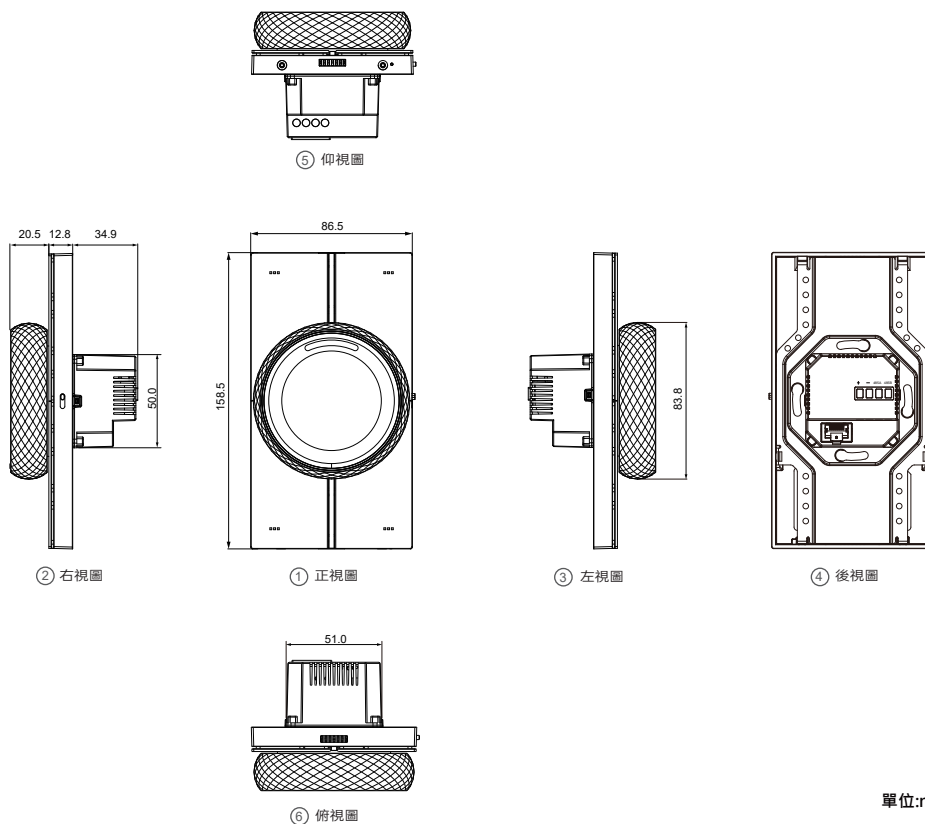

外觀

材質: V0 防火 PC+ 4 顆 AG 玻璃按鍵 + 1 顆金屬旋鈕
螢幕: 2.1 吋多點觸控螢幕
螢幕解析度: 480×480 像素
螢幕亮度: 210 cd/m²

內建感測器

接近感測器: 30 ~ 60cm
光感測器: 低光檢測
溫度感測器: 誤差 ±1°C, 範圍: -10°C ~ 55°C
濕度感測器: 誤差 ±5%, 範圍: 10% ~ 90%RH (無凝結)
重力感測器: 三軸感測

銀色

金色

產品尺寸圖

單位:mm