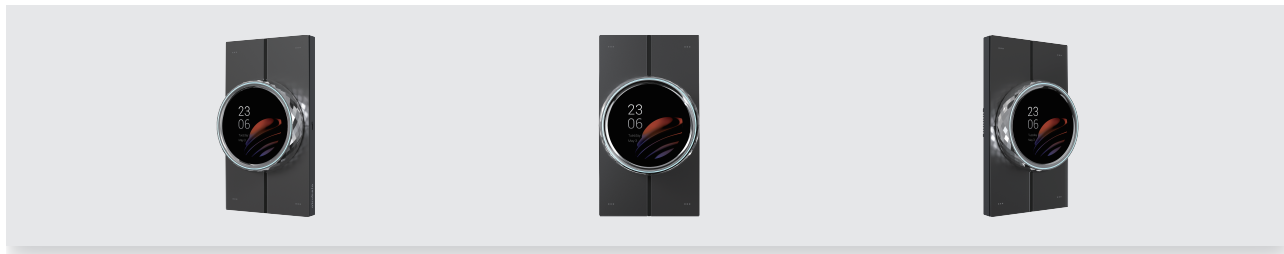

RT61-D1-US

HyPanel Lux Piano