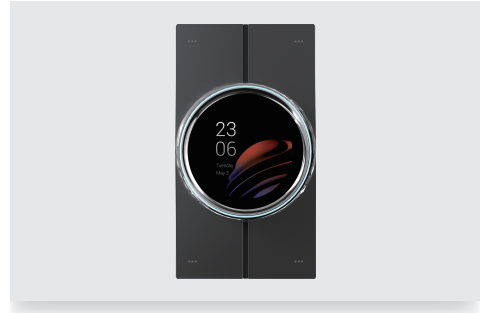

## RT61-D1-US

### 無憂新選擇，打造理想智慧家庭控制面板

akubela HyPanel Lux Piano 是一款搭載 Android 10 作業系統的智慧家庭控制面板。ALL IN ONE 整合設計結合智慧對講、ZigBee 閘道器、紅外線遙控與智慧家庭自動化功能，並兼容豐富的智慧生態系統。其銅質旋鈕環繞圓形顯示螢幕，配備超過 1600 萬色的 RGB 燈環，加上 4 顆 AG 玻璃實體按鍵，提供多元互動模式，全家人皆能輕鬆上手，帶來卓越的智慧家庭體驗。

### 功能特性

- 2.1 吋觸控螢幕，搭配 4 顆 AG 玻璃實體按鍵。
- 無限旋轉金屬旋鈕，具備阻尼與棘輪模式。
- RGB 燈環，呈現超過 1600 萬種顏色。
- 內建多種感測器與紅外線遙控功能。
- 支援橫向與縱向安裝，自動適應。
- 搭載高效能 Qualcomm 晶片與 Android 10 系統。
- 整合智慧對講、ZigBee 閘道器與智慧自動化功能於一體。

### 外觀

材質: V0 防火 PC+ 4 顆 AG 玻璃按鍵 + 1 顆金屬旋鈕

螢幕: 2.1 吋多點觸控螢幕

螢幕解析度: 480×480 像素

螢幕亮度: 210 cd/m<sup>2</sup>