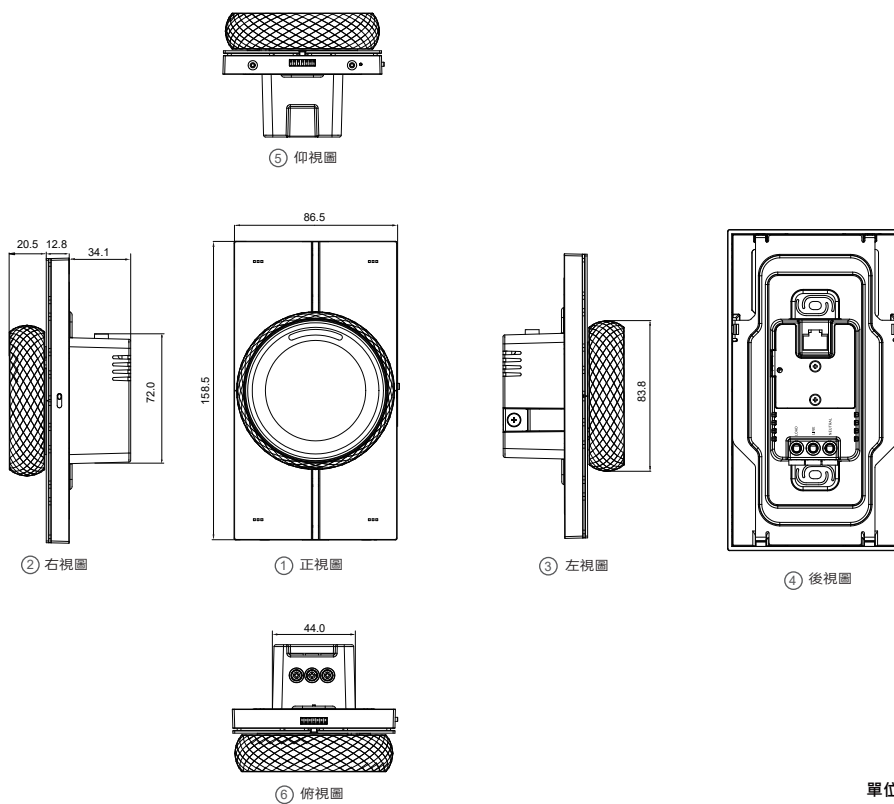

### 安裝

安裝方式: 牆壁嵌入式安裝

嵌入式模組: 符合美國標準

接線方式: 需 L + N + 接地線

## HyPanel Lux Piano

### 產品尺寸圖

單位:mm