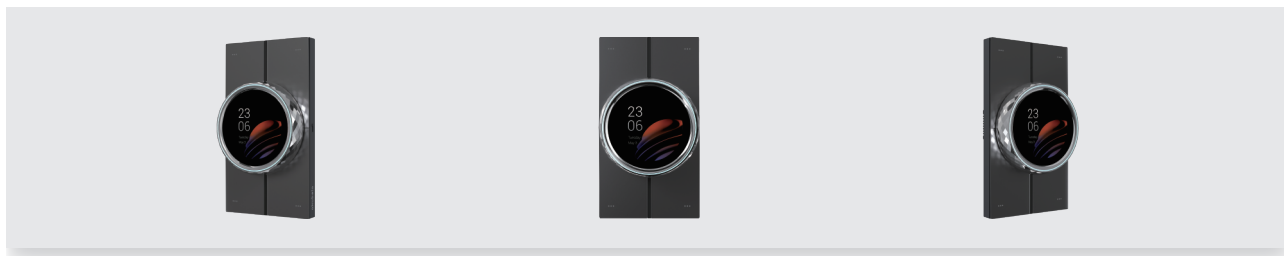

RT61-D1-US

HyPanel Lux Piano