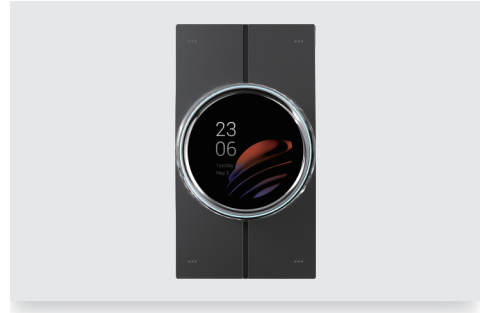

## RT61-D1-US

### 無憂新選擇，打造理想智慧家庭控制面板

akubela HyPanel Lux Piano 是一款搭載 Android 10 作業系統的智慧家庭控制面板。一體化整合設計結合智慧對講、ZigBee 閘道器、紅外線遙控與智慧家庭自動化功能，並兼容豐富的智慧生態系統。其銅質旋鈕環繞圓形顯示螢幕，配備超過 1600 萬色的 RGB 燈環，加上 4 顆 AG 玻璃實體按鍵，提供多元互動模式，全家人皆能輕鬆上手，帶來卓越的智慧家庭體驗。

### 功能特性

- 2.1 吋觸控螢幕，搭配 4 顆 AG 玻璃實體按鍵。
- 無限旋轉金屬旋鈕，具備阻尼與棘輪模式。
- RGB 燈環，呈現超過 1600 萬種顏色。
- 內建多種感應器與紅外線遙控功能。
- 支援橫向與縱向安裝，自動適應。
- 搭載高效能 Qualcomm 晶片與 Android 10 系統。
- 整合智慧對講、ZigBee 閘道器與智慧自動化功能於一體。

### 外觀

材質: V0 防火 PC+ 4 顆 AG 玻璃按鍵 + 1 顆金屬旋鈕

螢幕: 2.1 吋多點觸控螢幕

螢幕解析度: 480 × 480 像素

螢幕亮度: 210 cd/m<sup>2</sup>