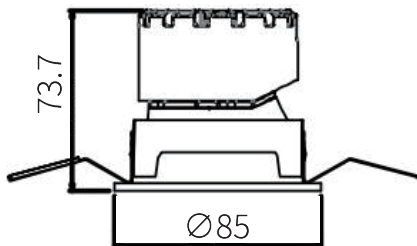

基本資訊

型號: R-D71012-9
光源類型: COB
光色: 2700K-6500K
發光效率: ≥ 48 lm/W (2700K), ≥ 512 lm/W (6500K)
光通量: 454lm (2700K), 645lm (6500K)
顯色指數 (CRI): ≥ 90
光束角: 24°
可調角度: $355^\circ+25^\circ$
功率: 9W
輸入電壓: 100 ~ 240VAC, 50/60Hz
通訊方式: ZigBee 3.0
外殼材質: 鋁合金 + PC
透鏡材質: PMMA
產品尺寸: $\varnothing 85 \times 74$ mm (75mm 開孔)
認證: CE

工作環境

工作溫度: $-20^\circ\text{C} \sim 40^\circ\text{C}$
防護等級: IP20

網路連線方式

1. 將設備連接電源。
2. 快速按五次重置按鈕 (或將其開關五次)。指示燈閃爍表示設備處於配對模式。
3. 透過開道器將設備新增至網路。

顏色

黑色

產品尺寸圖

單位:mm