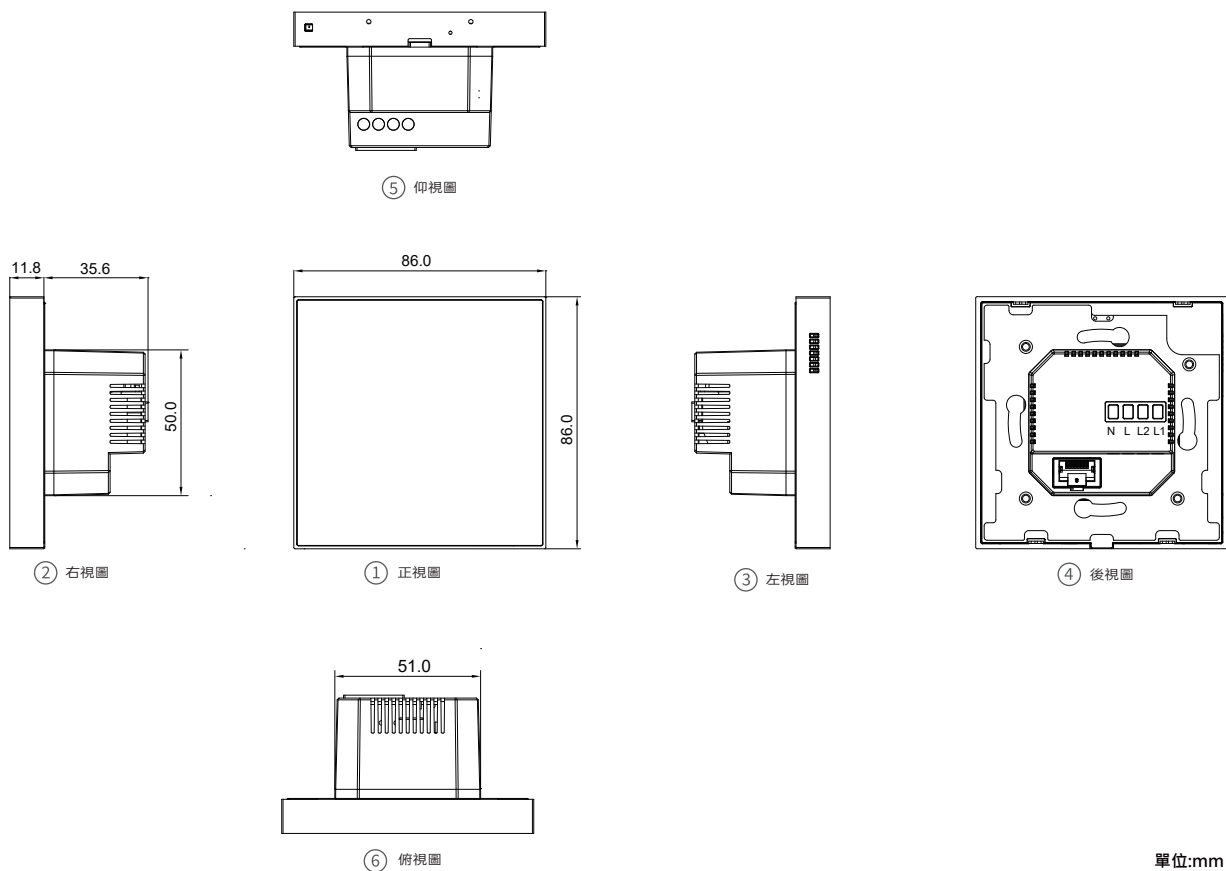

### 安裝

安裝方式: 牆壁嵌入式安裝  
嵌入式模組: 符合歐盟/英國標準  
接線方式: 需要 L- 和 N- 接線

### 產品尺寸圖

單位:mm