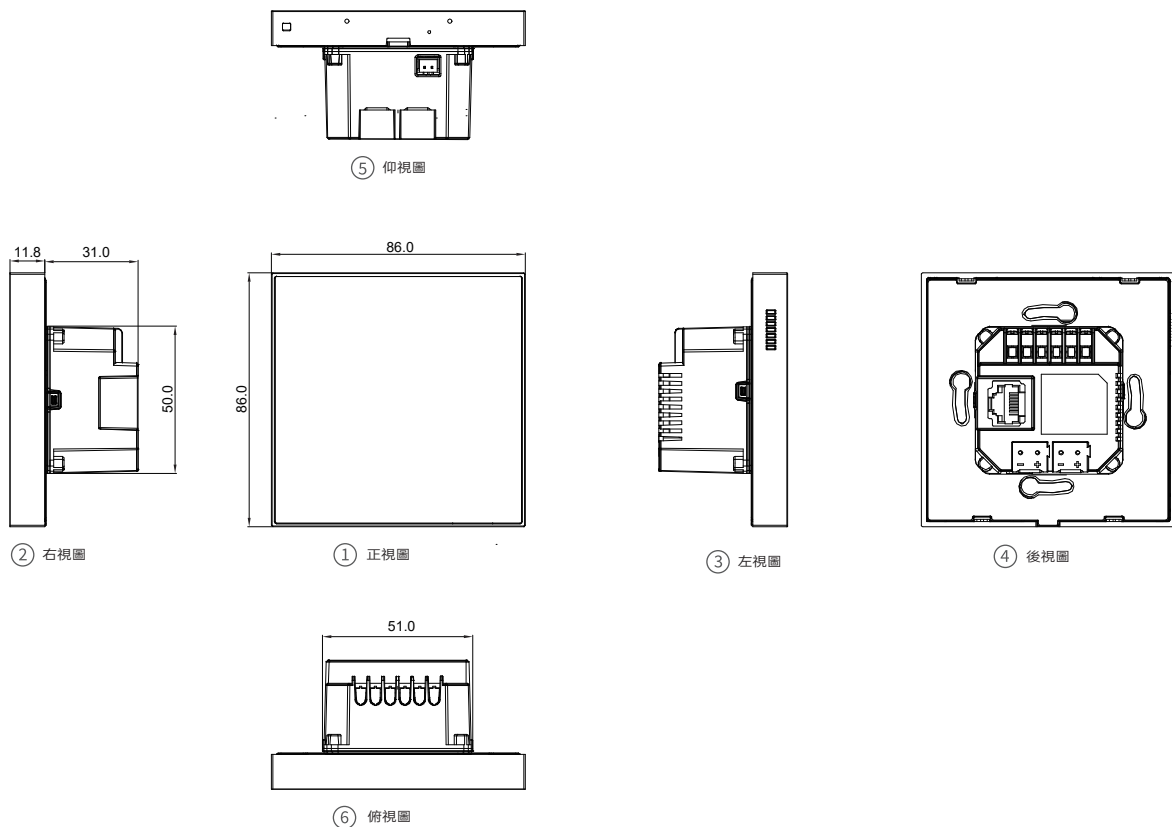

安裝

安裝方式: 壁掛式嵌牆安裝
嵌入式模組: 符合歐盟/英國標準

PS51-KNX-EU

HyPanel

面板顏色

黑色

產品尺寸圖

單位:mm