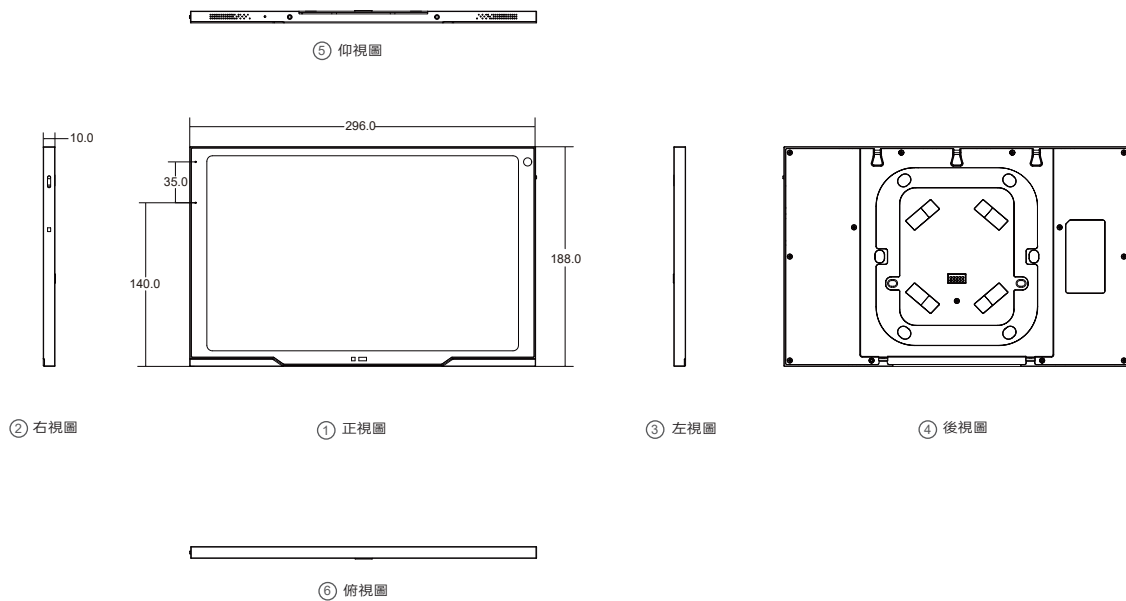

HyPanel Supreme

面板顏色

金屬灰

產品尺寸圖

單位:mm