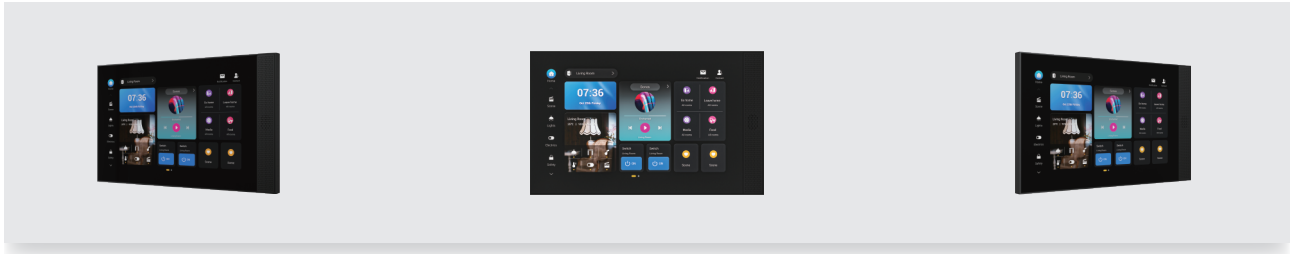

PH59-PoE

HyPanel Elite 10

為您的家帶來高端觸控體驗

akubela HyPanel Elite 10 是一款搭載 Android 12 作業系統的智慧控制面板。其一體化設計整合智慧對講、ZigBee 閘道器、家庭自動化與紅外線控制，並可透過 SIP 2.0 與門口機進行影音通訊。搭配精緻的 10 吋電容式觸控螢幕，在不佔空間的極簡外型中，提供極致的操控體驗。

產品特色

- 採用 Android 12 系統，性能卓越。
- 10 吋觸控智慧控制面板。
- 智慧對講、ZigBee 閘道器、家庭自動化一機整合。
- 支援與網路內其他設備進行雙向語音通訊。
- 支援美規與歐規標準電線盒安裝。
- 支援 8 路數位輸入及 1 路門鈴輸入。

基本資訊

型號: PH59-PoE
電源供應: IEEE802.3af PoE 和 12-24VDC
最大功耗: 12W
作業系統: Android 12
記憶體 / 儲存空間: 2GB / 8GB
Wi-Fi: Wi-Fi 6 (IEEE 802.11 a/b/g/n/ac/ax)
藍牙: Bluetooth 5.4
乙太網路: 1個 RJ45, 10/100Mbps 自適應
ZigBee: ZigBee 3.0
ZigBee 子設備上限: 128
RS485: 支援
繼電器輸出: 1 組, 0 - 30VDC, 額定電流: 2A
門鈴輸入: 1 路
數位輸入: 8 路
麥克風: 雙麥克風, -26dB
喇叭: 單喇叭, 4Ω / 2W
紅外線控制範圍: 水平 90°、垂直 90°、距離 6m

外觀

材質: V0 防火等級 PC
螢幕: 10 吋觸控螢幕
螢幕解析度: 1280 × 800 像素
螢幕亮度: 290 cd/m²

內建感應器

人體距離感應器: 30 ~ 60cm
光線感應器: 低照度偵測

工作環境

使用環境: 僅適用於室內
工作濕度: 10% ~ 90%RH (無凝結)
工作溫度: -10°C ~ 45°C
儲存溫度: -20°C ~ 70°C
防護等級: IP20

安裝

安裝方式: 壁掛式
壁掛標準: 歐盟/英國/美國標準

PH59-PoE

HyPanel Elite 10

面板顏色

黑色

白色

產品尺寸圖